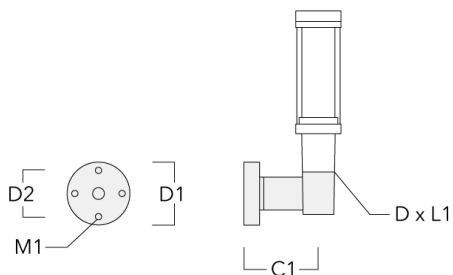

Description	Référence
Eco Step Dim® Basic LED	430-0001

Eco Step Dim® Advanced

Description	Référence
Eco Step Dim® Advanced LED	430-0002

Accessoires d'installation

Crosses murales et Crosses pour mât RZ

Description	Référence	C1	D1	D2	D x L1	M1	Poids (kg)
RZ0-400 crosse murale	115-1324	277	231	195	76 x 80	12	3.50