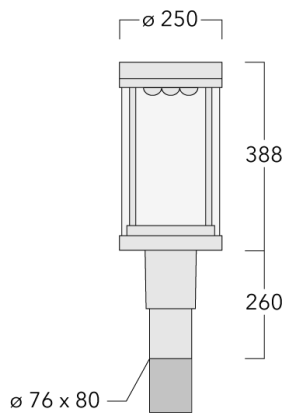

Beschreibung

IP66, SKI. SKII auf Anfrage. IK08. Korrosionsbeständiger Aluminiumguss. PCS beschichtete Edelstahlschrauben. 5CE Korrosionsschutz. CCG® Silikondichtung. PMMA Abdeckung. Eingebaute elektronische Betriebsgeräte, thermisch getrennt. DALI. CAD optimierte OLC® One LED Concept Technik zur Lichtlenkung und Entblendung. Eingebaute LED Platine. Die Leuchte wird anschlussfertig geliefert und muss zur Installation nicht geöffnet werden.

Variante mit 2200 K erhältlich, bei Bestellung bitte angeben.

Gewicht	8.50 kg
Lichtverteilung	asymmetrisch vorwärts, breitstrahlend [R65]
Lichtquelle	LED-18/36W / 700 mA - 3000 K
CRI	70
Netz	EVG
LEDs	18
Bemessungsleistung	41 W

Nominal Lichtstrom (lm)

LED Lumen	330
Total Lumen	5940
Tj	85

Bemessungslichtstrom (lm)

LED Lumen	293.2
Total Lumen	5277.7
Ta	25

Spezifikationen

Materialbeschreibung

Gehäuse	Korrosionsbeständiges Aluminium
Abdeckung	PMMA
Farben	<div style="display: flex; flex-direction: column; gap: 5px;"> <div> RAL9004 Signalschwarz</div> <div> RAL9006 Weißaluminium</div> <div> RAL9007 Graualuminium</div> <div> RAL7016 Anthrazitgrau</div> <div> RAL9016 Verkehrsweiß</div> </div>
Dichtung	CCG® Silikondichtung
Schrauben	PCS beschichtete Edelstahlschrauben
Schutzart	IP66
Schlagfestigkeit	IK08
Korrosionsbeständigkeit	5CE
Windangriffsfläche	0.162 m ²