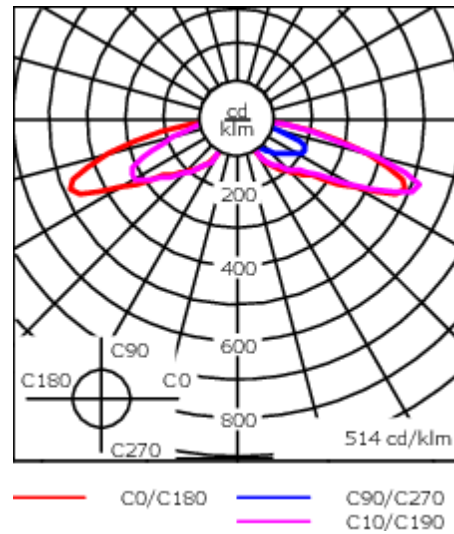

Variante mit 2200 K erhältlich, bei Bestellung bitte angeben.

Gewicht	8.50 kg
Lichtverteilung	asymmetrisch vorwärts, breitstrahlend [R65]
Lichtquelle	LED-18/36W / 700 mA - 3000 K
CRI	70
Netz	EVG
LEDs	18
Bemessungsleistung	41 W

Nominal Lichtstrom (lm)

LED Lumen	330
Total Lumen	5940
Tj	85

Bemessungslichtstrom (lm)

LED Lumen	293.2
Total Lumen	5277.7
Ta	25

Spezifikationen

Materialbeschreibung

Gehäuse	Korrosionsbeständiges Aluminium
Abdeckung	PMMA
Farben	<div style="display: flex; flex-direction: column; gap: 5px;"> <div> RAL9004 Signalschwarz</div> <div> RAL9006 Weißaluminium</div> <div> RAL9007 Graualuminium</div> <div> RAL7016 Anthrazitgrau</div> <div> RAL9016 Verkehrsweiß</div> </div>
Dichtung	CCG® Silikondichtung
Schrauben	PCS beschichtete Edelstahlschrauben
Schutzart	IP66
Schlagfestigkeit	IK08
Korrosionsbeständigkeit	5CE
Windangriffsfläche	0.162 m ²