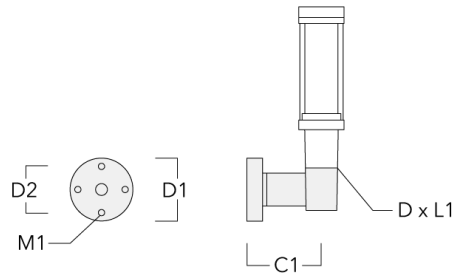

Beschreibung

IP66, SKI. SKII auf Anfrage. IK08. Korrosionsbeständiger Aluminiumguss. PCS beschichtete Edelstahlschrauben. 5CE Korrosionsschutz. CCG® Silikondichtung. PMMA Abdeckung. Eingebaute elektronische Betriebsgeräte, thermisch getrennt. DALI. CAD optimierte OLC® One LED Concept Technik zur Lichtlenkung und Entblendung. Eingebaute LED Platine. Die Leuchte wird anschlussfertig geliefert und muss zur Installation nicht geöffnet werden.

Nominal Lichtstrom (lm)

LED Lumen	330
Total Lumen	5940
Tj	85

Bemessungslichtstrom (lm)

LED Lumen	293.2
Total Lumen	5277.7
Ta	25

Spezifikationen

Materialbeschreibung

Gehäuse	Korrosionsbeständiges Aluminium
Abdeckung	PMMA
Farben	<div style="display: flex; flex-direction: column; gap: 5px;"> <div> RAL9004 Signalschwarz</div> <div> RAL9006 Weißaluminium</div> <div> RAL9007 Graualuminium</div> <div> RAL7016 Anthrazitgrau</div> <div> RAL9016 Verkehrsweiß</div> </div>
Dichtung	CCG® Silikondichtung
Schrauben	PCS beschichtete Edelstahlschrauben
Schutzart	IP66
Schlagfestigkeit	IK08
Korrosionsbeständigkeit	5CE
Windangriffsfläche	0.162 m ²

Montagezubehör

Wand- und Mastausleger RZ

Beschreibung	Artikelnummer	C1	D1	D2	D x L1	M1	Gewicht (kg)
RZ0-400 Wandausleger, einfach	115-1324	277	231	195	76 x 80	12	3.50

RZ2-400 Mastausleger, zweifach	115-1323	258			76 x 100		4.90
--------------------------------	----------	-----	--	--	----------	--	------