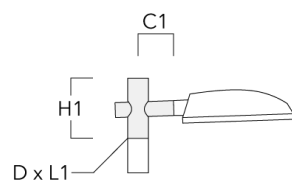

Crosses pour mât RF

Description	Code produit	C1	D × L1	H1	Poids (kg)	C	H
RF1-540 crosse simple	111-0046	200	76 x 80	200	2.60	200	300