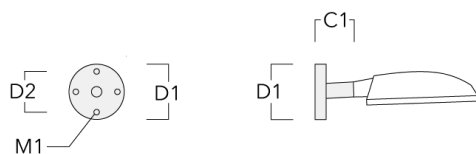

Accessoires d'installation

Crosses murales et Crosses pour mât RE

Description	Code produit	C1	D1	D2	D x L1	H1	M1	Poids (kg)	C	H
RE0-540 crosse murale	111-0084	180	230	195			12	3.20	140	

RE1-540 crosse simple	111-0042	200			76 x 130	550		4.60	200	550
-----------------------	----------	-----	--	--	----------	-----	--	------	-----	-----