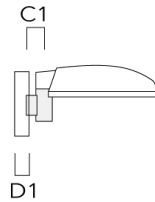

EFL540 LED

Description	Code produit	Informations complémentaires	C2	C3	D1	D × L1	H1	H2	M1	M2	Poids (kg)	C	D	H
RV5 crosse	108-0982	108			76-240						1.70	106		200