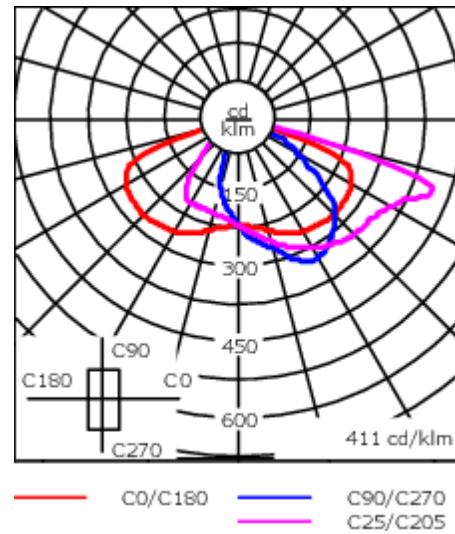

Spécifications

Description du matériel

Corps	Corps en fonte d'aluminium, visserie inox avec traitement PCS
Lentille	Verre de sécurité
Couleurs	Peinture poudre disponible avec 35 couleurs différents
Joint	Joint silicone CCG®
Visserie	PCS Inox avec revêtement polymère
IP	IP66
IK	IK08
Protection contre la corrosion	5CE
Surface exposée au vent	0.098 m²

Description électrique

Alimentation électrique	220-240V / 50-60 Hz
Driver	Driver électronique. DALI
Power factor	> 0.9

Informations complémentaires

Durée de vie	Ta=25° L90B10 > 90000h
Classe d'efficacité énergétique	C-D

WE-EF LUMIERE

ZAC de Chesnes Nord, 6 Rue de Brisson, CS80330, 38290 Satolas et Bonce - Téléphone: +33 4 74 99 14 44

info.france@we-ef.com - <https://we-ef.com/fr>

Sous réserve de modifications techniques et d'erreurs. - Généré le 23/11/2024