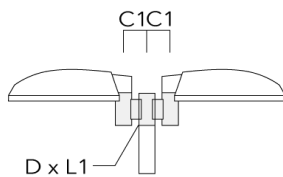

EFL540 LED

Description	Code produit	Informations complémentaires	C2	C3	D1	D x L1	H1	H2	M1	M2	Poids (kg)	C	D	H
RV2-76 crosse double	108-0980	147				76 x 100					4.80	147	76	200

RV2-60 crosse double	108-0981	147				60 x 100					4.80	147	60	200