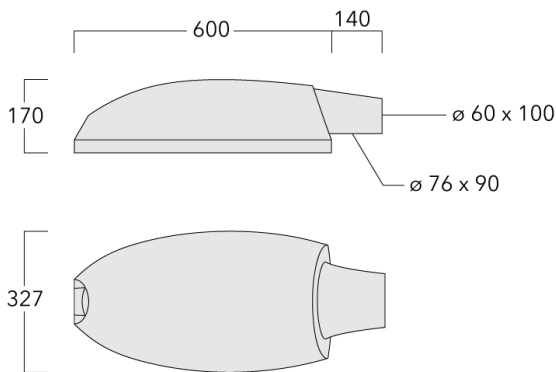

Version en 2200K disponible. À préciser lors de la demande de devis.

Hauteur de mât recommandée selon la puissance: 4,5 à 6m.

Poids	9.90 kg
Types photométries	[S65] Eclairage routier - basses luminances
Type de Lampes	LED-18/36W / 700 mA - 3000 K
IRC	70
Alimentation électrique	ballast électronique
LEDs	18
Rated input power	41 W
Flux lumineux nominal (lm)	
LED Lumen	330
Total Lumen	5940
Tj	85
Rated lumens (lm)	
LED Lumen	264.4
Total Lumen	4759.7
Ta	25

Spécifications

Description du matériel

Corps	Corps en fonte d'aluminium, visserie inox avec traitement PCS
Lentille	Verre de sécurité
Couleurs	Peinture poudre disponible avec 35 couleurs différents
Joint	Joint silicone CCG®
Visserie	PCS Inox avec revêtement polymère
IP	IP66
IK	IK08
Protection contre la corrosion	5CE
Surface exposée au vent	0.098 m ²