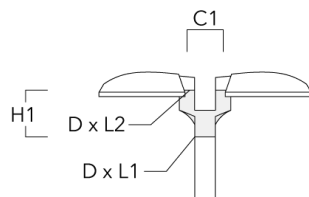

Crossettes AKV

Description	Code produit	C1	D x L1	D x L2	H1	Poids (kg)
AKV2-76	300-0053	180	76x100	67x	235	1.50

WE-EF LUMIERE

ZAC de Chesnes Nord, 6 Rue de Brisson, CS80330, 38290 Satolas et Bonce - Téléphone: +33 4 74 99 14 44
info.france@we-ef.com - <https://we-ef.com/fr>

Sous réserve de modifications techniques et d'erreurs. - Généré le 23/11/2024