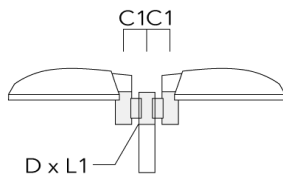

EFL540 LED

Description	Code produit	C1	D1	D2	D x L1	H1	M1	Poids (kg)	C	H
RE2-540 crosse double	111-0043	200			76 x 130	550		5.30	200	550

Crosses murales et Crosses pour mât

Description	Code produit	Informations complémentaires	C2	C3	D1	D x L1	H1	H2	M1	M2	Poids (kg)	C	D	H
RV0 crosse murale	108-0979	RV0 Wall bracket	108	100	60		200	160	38	12	2.00	108		

EFL540 LED

Description	Code produit	Informations complémentaires	C2	C3	D1	D x L1	H1	H2	M1	M2	Poids (kg)	C	D	H
RV2-76 crosse double	108-0980	147				76 x 100					4.80	147	76	200

RV2-60 crosse double	108-0981	147				60 x 100					4.80	147	60	200
----------------------	----------	-----	--	--	--	----------	--	--	--	--	------	-----	----	-----