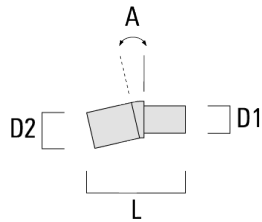

EFL540 LED

Description	Code produit	A	D1	D2	L	Poids (kg)
TB-540.60-15 crosse 15°	111-0637	15°	60 x 90	60 x 100	205	0.70