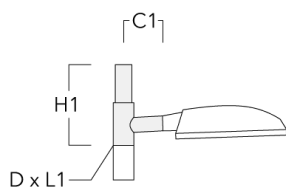

Accessoires d'installation

Crosses murales et Crosses pour mât RE

Description	Code produit	C1	D1	D2	D x L1	H1	M1	Poids (kg)	C	H
RE0-540 crosse murale	111-0084	180	230	195			12	3.20	140	

RE1-540 crosse simple	111-0042	200			76 x 130	550		4.60	200	550
-----------------------	----------	-----	--	--	----------	-----	--	------	-----	-----