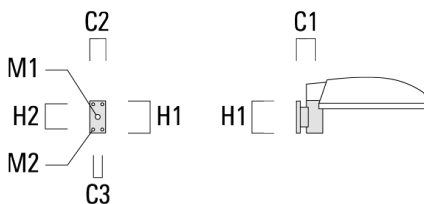

WE-EF LUMIERE

ZAC de Chesnes Nord, 6 Rue de Brisson, CS80330, 38290 Satolas et Bonce - Téléphone: +33 4 74 99 14 44

info.france@we-ef.com - <https://we-ef.com/fr>

Sous réserve de modifications techniques et d'erreurs. - Généré le 23/11/2024