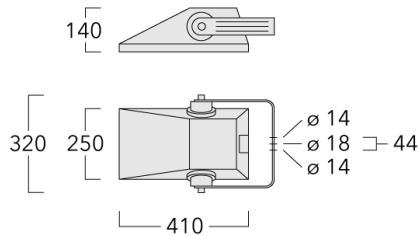

147-0715-70

FLA730 LED

we-ef

Description

IP66. Classe I. IK08. Corps en fonte d'aluminium. Visserie inox avec traitement PCS. Protection contre la corrosion 5CE. Joint silicone. Vitre RFC[®] monté dans un cadre aluminium suspendable. Modules LED interchangeables. Lentille PMMA avec technologie OLC[®] pour la maîtrise du flux et la précision de l'éclairage. Version en 2200K disponible. À préciser lors de la demande de devis.

Hauteur de mât recommandée selon la puissance: 2 à 12m.

| | |
|-----------------------------------|---|
| Poids | 7.40 kg |
| Types photométries | [S65] Eclairage routier - basses luminances |
| Type de Lampes | LED-18/36W / 700 mA - 3000 K |
| IRC | 70 |
| Alimentation électrique | ballast électronique |
| LEDs | 18 |
| Rated input power | 41 W |
| Flux lumineux nominal (lm) | |
| LED Lumen | 330 |
| Total Lumen | 5940 |
| Tj | 85 |
| Rated lumens (lm) | |
| LED Lumen | 263.7 |
| Total Lumen | 4745.7 |
| Ta | 25 |

Spécifications

Description du matériel

| | |
|--------------------------------|--|
| Corps | Corps en fonte d'aluminium |
| Lentille | Verre de sécurité |
| Couleurs | Peinture poudre disponible avec 35 couleurs différents |
| Joint | Joint silicone |
| Visserie | PCS Inox avec revêtement polymère |
| IP | IP66 |
| IK | IK08 |
| Protection contre la corrosion | 5CE |
| Surface exposée au vent | 0.045 m ² |