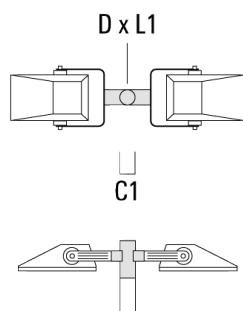

WE-EF LUMIERE

ZAC de Chesnes Nord, 6 Rue de Brisson, CS80330, 38290 Satolas et Bonce - Téléphone: +33 4 74 99 14 44
info.france@we-ef.com - <https://we-ef.com/fr>

Sous réserve de modifications techniques et d'erreurs. - Généré le 23/11/2024