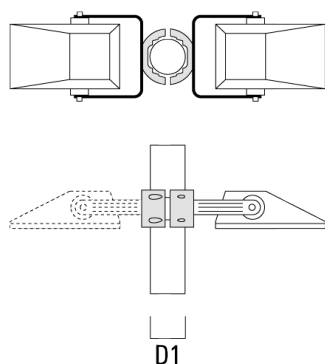

Sous réserve de modifications techniques et d'erreurs. - Généré le 23/11/2024

Accessoires d'installation

Collier pour mâts TS

| Description | Code produit | D1 | Poids (kg) | D |
|------------------------------------|--------------|-------|------------|-------|
| TS1-2/M10 collier simple (Ø 76-89) | 147-0371 | 76-89 | 1.40 | 76-89 |

| | | | | |
|--------------------------------------|----------|---------|------|---------|
| TS1-2/M10 collier simple (Ø 102-114) | 147-0372 | 102-114 | 1.60 | 102-114 |
|--------------------------------------|----------|---------|------|---------|