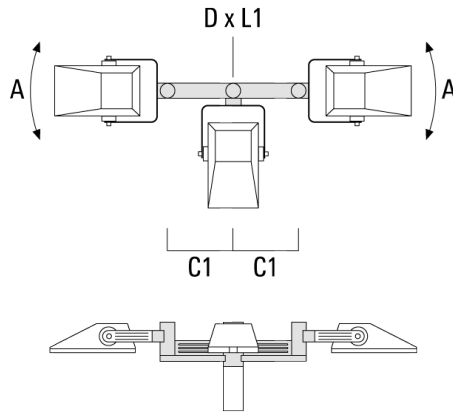

Traverse pour mâts

| Description | Code produit | A | C1 | D x L1 | Poids (kg) | D x S |
|----------------------------------|--------------|---|-----|----------|------------|----------|
| TA1 traverse simple (Ø 76 x 200) | 147-0397 | | 130 | 76 x 200 | 1.7 | 76 x 200 |

| | | | | | | |
|--|----------|--|-----|----------|-----|----------|
| TA2 traverse pour 2 projecteurs (Ø 76 x 200) | 147-0398 | | 130 | 76 x 200 | 1.8 | 76 x 200 |
|--|----------|--|-----|----------|-----|----------|

FLA730 LED

| Description | Code produit | A | C1 | D x L1 | Poids (kg) | D x S |
|--------------------------------------|--------------|------|-----|----------|------------|----------|
| TA3 traverse orientable (Ø 76 x 200) | 147-0404 | ±90° | 420 | 76 x 200 | 17.90 | 76 x 200 |