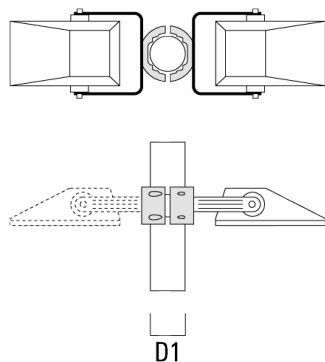

Spécifications

Description du matériel

| | |
|--------------------------------|--|
| Corps | Corps en fonte d'aluminium |
| Lentille | Verre de sécurité |
| Couleurs | Peinture poudre disponible avec 35 couleurs différents |
| Joint | Joint silicone |
| Visserie | PCS Inox avec revêtement polymère |
| IP | IP66 |
| IK | IK08 |
| Protection contre la corrosion | 5CE |
| Surface exposée au vent | 0.045 m ² |

Sous réserve de modifications techniques et d'erreurs. - Généré le 23/11/2024

Accessoires d'installation

Collier pour mâts TS

| Description | Code produit | D1 | Poids (kg) | D |
|------------------------------------|--------------|-------|------------|-------|
| TS1-2/M10 collier simple (Ø 76-89) | 147-0371 | 76-89 | 1.40 | 76-89 |