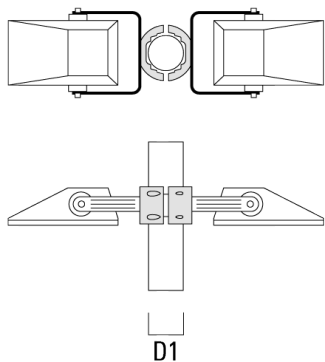

WE-EF LUMIERE

ZAC de Chesnes Nord, 6 Rue de Brisson, CS80330, 38290 Satolas et Bonce - Téléphone: +33 4 74 99 14 44
info.france@we-ef.com - <https://we-ef.com/fr>

Sous réserve de modifications techniques et d'erreurs. - Généré le 23/11/2024