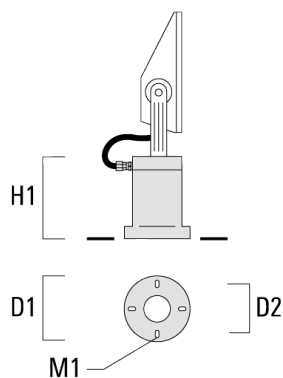

Socle de montage EM

Description	Code produit	D1	D2	H1	M1	Poids (kg)
EM1-M16 socle de montage	270-9038	160	130	200	9	2