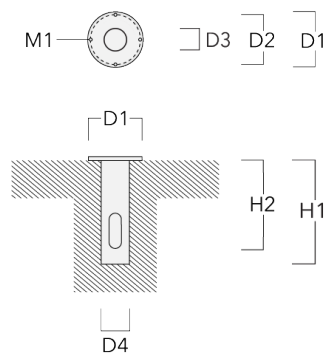

WE-EF LUMIERE

ZAC de Chesnes Nord, 6 Rue de Brisson, CS80330, 38290 Satolas et Bonce - Téléphone: +33 4 74 99 14 44
info.france@we-ef.com - <https://we-ef.com/fr>

Sous réserve de modifications techniques et d'erreurs. - Généré le 23/11/2024