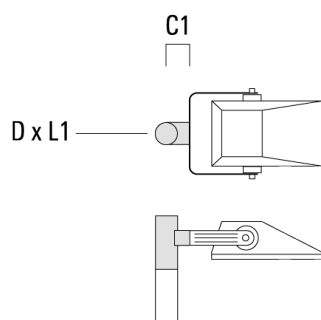

Traverse pour mâts

Description	Code produit	A	C1	D x L1	Poids (kg)	D x S
TA1 traverse simple (Ø 76 x 200)	147-0397		130	76 x 200	1.7	76 x 200

TA2 traverse pour 2 projecteurs (Ø 76 x 200)	147-0398		130	76 x 200	1.8	76 x 200