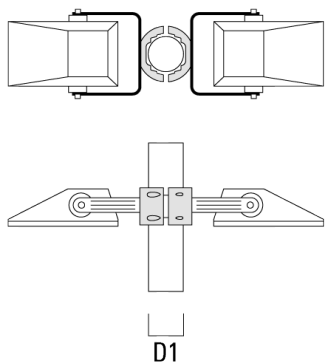

Sous réserve de modifications techniques et d'erreurs. - Généré le 23/11/2024

Accessoires d'installation

Collier pour mâts TS

| Description | Code produit | D1 | Poids (kg) | D |
|------------------------------------|--------------|-------|------------|-------|
| TS1-2/M10 collier simple (Ø 76-89) | 147-0371 | 76-89 | 1.40 | 76-89 |

| | | | | |
|--------------------------------------|----------|---------|------|---------|
| TS1-2/M10 collier simple (Ø 102-114) | 147-0372 | 102-114 | 1.60 | 102-114 |
|--------------------------------------|----------|---------|------|---------|

FLA730 LED

| Description | Code produit | D1 | Poids (kg) | D |
|------------------------------------|--------------|-------|------------|-------|
| TS2-2/M10 collier double (Ø 76-89) | 147-0373 | 76-89 | 1.50 | 76-89 |