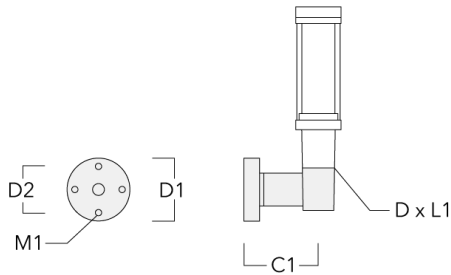

Description	Référence
Eco Step Dim® Basic LED	430-0001

Eco Step Dim® Advanced

Description	Référence
Eco Step Dim® Advanced LED	430-0002

Accessoires d'installation

Crosses murales et Crosses pour mât RZ

Description	Référence	C1	D1	D2	D x L1	M1	Poids (kg)
RZ0-400 crosse murale	115-1324	277	231	195	76 x 80	12	3.50