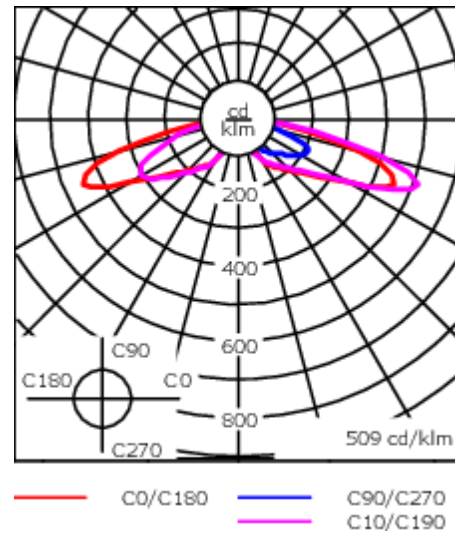

Variante mit 2200 K erhältlich, bei Bestellung bitte angeben.

Gewicht	7.30 kg
Lichtverteilung	asymmetrisch vorwärts, breitstrahlend [R65]
Lichtquelle	LED-18/36W / 700 mA - 4000 K
CRI	70
Netz	EVG
LEDs	18
Bemessungsleistung	41 W

Nominal Lichtstrom (lm)

LED Lumen	350
Total Lumen	6300
Tj	85

Bemessungslichtstrom (lm)

LED Lumen	315.7
Total Lumen	5682.2
Ta	25

Spezifikationen

Materialbeschreibung

Gehäuse	Korrosionsbeständiges Aluminium
Abdeckung	PMMA
Farben	<div style="display: flex; flex-direction: column; gap: 5px;"> <div> RAL9004 Signalschwarz</div> <div> RAL9006 Weißaluminium</div> <div> RAL9007 Graualuminium</div> <div> RAL7016 Anthrazitgrau</div> <div> RAL9016 Verkehrsweiß</div> </div>
Dichtung	CCG® Silikondichtung
Schrauben	PCS beschichtete Edelstahlschrauben
Schutzart	IP66
Schlagfestigkeit	IK08
Korrosionsbeständigkeit	5CE
Windangriffsfläche	0.177 m ²