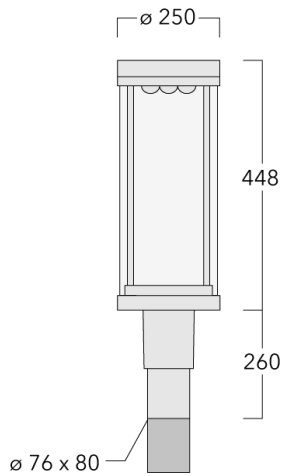

Variante mit 2200 K erhältlich, bei Bestellung bitte angeben.

Gewicht	7.30 kg
Lichtverteilung	asymmetrisch vorwärts, breitstrahlend [R65]
Lichtquelle	LED-18/36W / 700 mA - 4000 K
CRI	70
Netz	EVG
LEDs	18
Bemessungsleistung	41 W

Nominal Lichtstrom (lm)

LED Lumen	350
Total Lumen	6300
Tj	85

Bemessungslichtstrom (lm)

LED Lumen	315.7
Total Lumen	5682.2
Ta	25

Spezifikationen

Materialbeschreibung

Gehäuse	Korrosionsbeständiges Aluminium
Abdeckung	PMMA
Farben	<div style="display: flex; flex-direction: column; gap: 5px;"> <div> RAL9004 Signalschwarz</div> <div> RAL9006 Weißaluminium</div> <div> RAL9007 Graualuminium</div> <div> RAL7016 Anthrazitgrau</div> <div> RAL9016 Verkehrsweiß</div> </div>
Dichtung	CCG® Silikondichtung
Schrauben	PCS beschichtete Edelstahlschrauben
Schutzart	IP66
Schlagfestigkeit	IK08
Korrosionsbeständigkeit	5CE
Windangriffsfläche	0.177 m ²