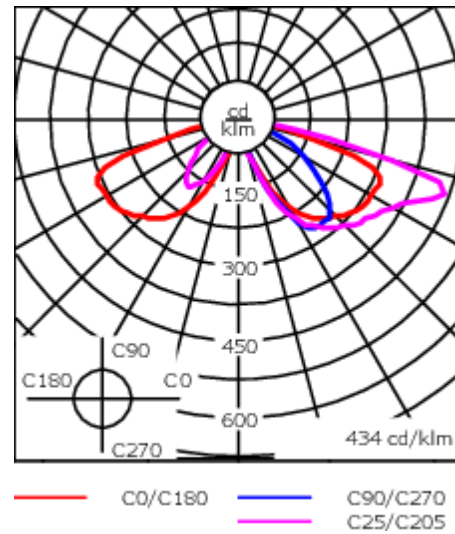

Variante mit 2200 K erhältlich, bei Bestellung bitte angeben.

Gewicht	7.30 kg
Lichtverteilung	asymmetrisch seitlich [S65]
Lichtquelle	LED-18/36W / 700 mA - 4000 K
CRI	70
Netz	EVG
LEDs	18
Bemessungsleistung	41 W

Nominal Lichtstrom (lm)

LED Lumen	350
Total Lumen	6300
Tj	85

Bemessungslichtstrom (lm)

LED Lumen	315.9
Total Lumen	5685.8
Ta	25

Spezifikationen

Materialbeschreibung

Gehäuse	Korrosionsbeständiges Aluminium
Abdeckung	PMMA
Farben	<div style="display: flex; flex-direction: column; gap: 5px;"> <div> RAL9004 Signalschwarz</div> <div> RAL9006 Weißaluminium</div> <div> RAL9007 Graualuminium</div> <div> RAL7016 Anthrazitgrau</div> <div> RAL9016 Verkehrsweiß</div> </div>
Dichtung	CCG® Silikondichtung
Schrauben	PCS beschichtete Edelstahlschrauben
Schutzart	IP66
Schlagfestigkeit	IK08
Korrosionsbeständigkeit	5CE
Windangriffsfläche	0.177 m ²