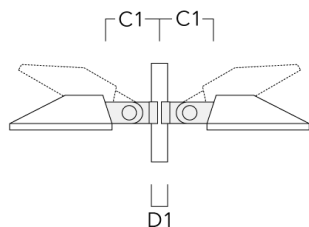

WE-EF LUMIERE

ZAC de Chesnes Nord, 6 Rue de Brisson, CS80330, 38290 Satolas et Bonce - Téléphone: +33 4 74 99 14 44
info.france@we-ef.com - <https://we-ef.com/fr>

Sous réserve de modifications techniques et d'erreurs. - Généré le 23/11/2024