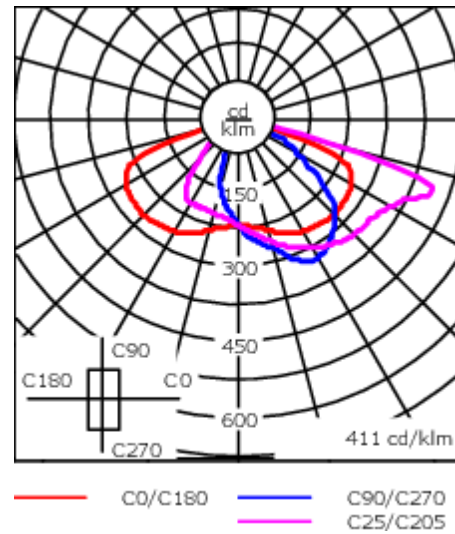

Spécifications

Description du matériel

Corps	Corps en fonte d'aluminium, visserie inox avec traitement PCS
Lentille	Verre de sécurité sur charnière
Couleurs	Peinture poudre disponible avec 35 couleurs différents
Joint	Joint silicone CCG®
Visserie	PCS Inox avec revêtement polymère
IP	IP66
IK	IK08
Protection contre la corrosion	5CE
Surface exposée au vent	0.075 m²

Description électrique

Alimentation électrique	220-240V / 50-60 Hz
Driver	Driver électronique. DALI
Power factor	> 0.9

Informations complémentaires

Durée de vie	Ta=25° L90B10 > 90000h
Classe d'efficacité énergétique	C-D

WE-EF LUMIERE

ZAC de Chesnes Nord, 6 Rue de Brisson, CS80330, 38290 Satolas et Bonce - Téléphone: +33 4 74 99 14 44
info.france@we-ef.com - <https://we-ef.com/fr>

Sous réserve de modifications techniques et d'erreurs. - Généré le 23/11/2024