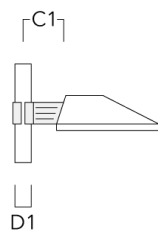

PFL240 LED

Description	Code produit	C1	D1	Poids (kg)	C
SK1-240 collier simple (Ø 114-133)	108-0789	175	114-133	3.80	175

SK2-240 collier double (Ø 102-114)	108-0784	175	102-114	4.30	175