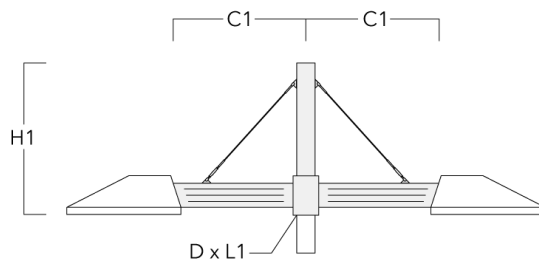

Crosses murales et Crosses pour mât KP_L

Description	Code produit	C1	D x L1	H1	Poids (kg)	C	H
KP1-L-240 crose simple longue	108-0268	635	76 x 130	575	9.10	175	575

KP2-L-240 crose double	108-0373	635	76 x 130	575	15	175	575
------------------------	----------	-----	----------	-----	----	-----	-----