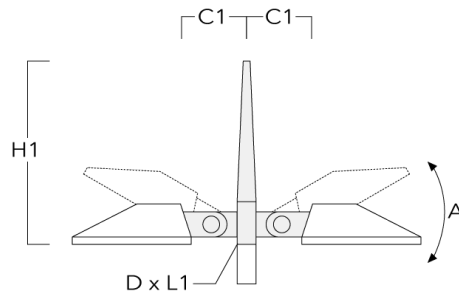

Crosses pour mât KY

Description	Code produit	A	C1	D x L1	H1	Poids (kg)	Alpha	C	H
KY1-240 crose simple réglable	108-0500	±30°	210	76 x 80	930	9.90	+15° / -30°	210	575

KY2-240 crose double réglable	108-0501	±30°	210	76 x 80	730	12.80	+15° / -30°	210	575
-------------------------------	----------	------	-----	---------	-----	-------	-------------	-----	-----