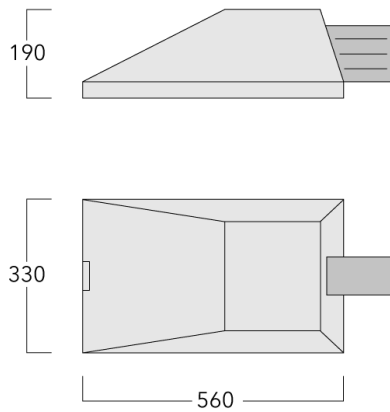

Option : Fixation latérale (voir accessoires de montage)

Hauteur de mât recommandée selon la puissance: 2 à 8m.

Poids	13.50 kg
Types photométries	[S65] Eclairage routier - basses luminances
Type de Lampes	LED-18/54W / 1050 mA - 2700 K
IRC	70
Alimentation électrique	ballast électronique
LEDs	18
Rated input power	59 W

Sous réserve de modifications techniques et d'erreurs. - Généré le 23/11/2024

Spécifications

Description du matériel

Corps	Corps en fonte d'aluminium, visserie inox avec traitement PCS
Lentille	Verre de sécurité sur charnière
Couleurs	Peinture poudre disponible avec 35 couleurs différents
Joint	Joint silicone CCG®
Visserie	PCS Inox avec revêtement polymère
IP	IP66
IK	IK08
Protection contre la corrosion	5CE
Surface exposée au vent	0.075 m ²