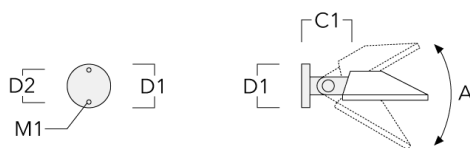

Accessoires d'installation

Crosses murales et Crosses pour mât KI

Description	Code produit	A	C1	D1	D2	H1	M1	Poids (kg)	Alpha	C	D	H
KI0-240/260 crosse murable réglable	108-0493	$\pm 30^\circ$	210	180	140		12	5.70	$\pm 3^\circ$	210	180	180