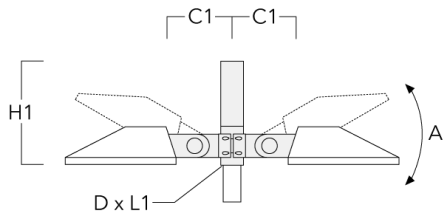

PFL240 LED

Description	Code produit	A	C1	D1	D2	H1	M1	Poids (kg)	Alpha	C	D	H
KI2-240 crosse double réglable	108-0492	±30°	210			525		8.60	+15° / -30°	210		525

Crosses pour mât KL

Description	Code produit	C1	D x L1	H1	Poids (kg)	C	H
KL1-240 crosse simple	108-0342	735	76 x 130	750	9	725	750