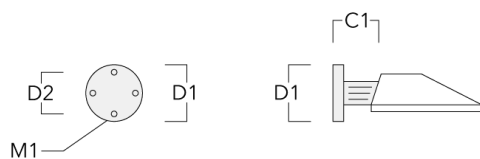

WE-EF LUMIERE

ZAC de Chesnes Nord, 6 Rue de Brisson, CS80330, 38290 Satolas et Bonce - Téléphone: +33 4 74 99 14 44
info.france@we-ef.com - <https://we-ef.com/fr>

Sous réserve de modifications techniques et d'erreurs. - Généré le 23/11/2024