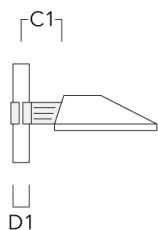

Collier pour mâts SK

Description	Code produit	C1	D1	Poids (kg)	C
SK1-240 collier simple (Ø 102-114)	108-0782	175	102-114	3.40	175