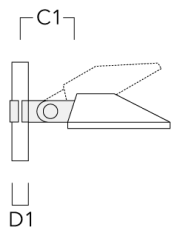

PFL240 LED

Description	Code produit	C1	D1	Poids (kg)	C
SI1-240/260 collier de fixation (Ø 102-114)	108-0781	210	102-114	4	210

SI2-240 collier de fixation (Ø 76-89)	108-0484	210	76-89	5.20	210