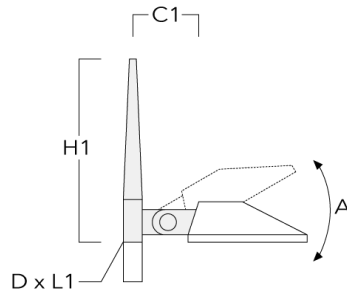

Crosses pour mât KY

Description	Code produit	A	C1	D x L1	H1	Poids (kg)	Alpha	C	H
KY1-240 crose simple réglable	108-0500	±30°	210	76 x 80	930	9.90	+15° / -30°	210	575