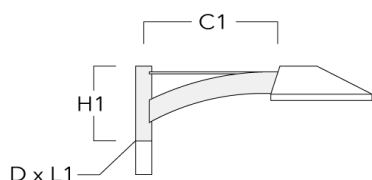

Crosses pour mât KX

Description	Code produit	C1	D x L1	H1	Poids (kg)	C	H
KX1-240 crose simple	108-0343	735	76 x 130	410	7	725	410

KX2-240 crose double	108-0534	735	76 x 130	410	11	725	410