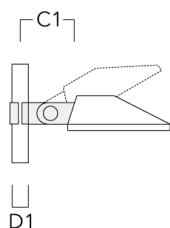

Crosses pour mât KY

Description	Code produit	A	C1	D x L1	H1	Poids (kg)	Alpha	C	H
KY1-240 crose simple réglable	108-0500	±30°	210	76 x 80	930	9.90	+15° / -30°	210	575

KY2-240 crose double réglable	108-0501	±30°	210	76 x 80	730	12.80	+15° / -30°	210	575
-------------------------------	----------	------	-----	---------	-----	-------	-------------	-----	-----

Collier pour mâts SI

Description	Code produit	C1	D1	Poids (kg)	C
SI1-240 collier de fixation (Ø 76-89)	108-0482	210	76-89	3.60	210

SI1-240 collier de fixation (Ø 114-133)	108-0483	210	114-133	4.40	210
---	----------	-----	---------	------	-----