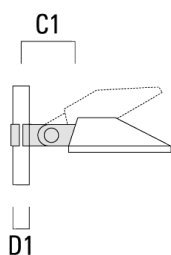

Crosses pour mât KY

Description	Code produit	A	C1	D x L1	H1	Poids (kg)	Alpha	C	H
KY1-240 crose simple réglable	108-0500	±30°	210	76 x 80	930	9.90	+15° / -30°	210	575

KY2-240 crose double réglable	108-0501	±30°	210	76 x 80	730	12.80	+15° / -30°	210	575
-------------------------------	----------	------	-----	---------	-----	-------	-------------	-----	-----

Collier pour mâts SI

Description	Code produit	C1	D1	Poids (kg)	C
SI1-240 collier de fixation (Ø 76-89)	108-0482	210	76-89	3.60	210

SI1-240 collier de fixation (Ø 114-133)	108-0483	210	114-133	4.40	210
---	----------	-----	---------	------	-----