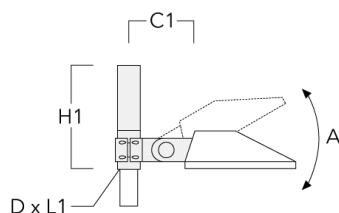

KI1-240 crosse simple réglable	108-0491	$\pm 30^\circ$	210			525		6.90	$+15^\circ / -30^\circ$	210		525