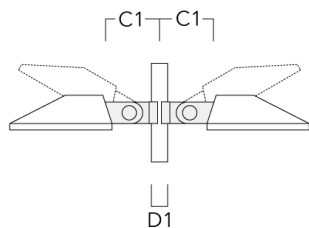

WE-EF LUMIERE

ZAC de Chesnes Nord, 6 Rue de Brisson, CS80330, 38290 Satolas et Bonce - Téléphone: +33 4 74 99 14 44
info.france@we-ef.com - <https://we-ef.com/fr>

Sous réserve de modifications techniques et d'erreurs. - Généré le 23/11/2024