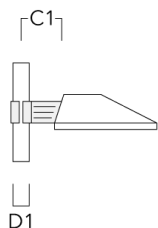

SK1-240 collier simple (Ø 76-89)	108-0788	175	76-89	3	175