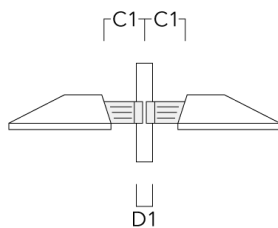

WE-EF LUMIERE

ZAC de Chesnes Nord, 6 Rue de Brisson, CS80330, 38290 Satolas et Bonce - Téléphone: +33 4 74 99 14 44
info.france@we-ef.com - <https://we-ef.com/fr>

Sous réserve de modifications techniques et d'erreurs. - Généré le 23/11/2024