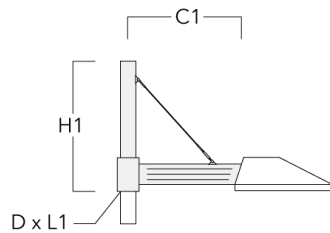

Crosses murales et Crosses pour mât KP_L

Description	Code produit	C1	D x L1	H1	Poids (kg)	C	H
KP1-L-240 crose simple longue	108-0268	635	76 x 130	575	9.10	175	575

KP2-L-240 crose double	108-0373	635	76 x 130	575	15	175	575
------------------------	----------	-----	----------	-----	----	-----	-----