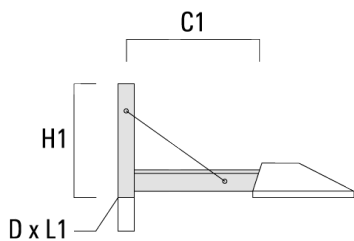

WE-EF LUMIERE

ZAC de Chesnes Nord, 6 Rue de Brisson, CS80330, 38290 Satolas et Bonce - Téléphone: +33 4 74 99 14 44

info.france@we-ef.com - <https://we-ef.com/fr>

Sous réserve de modifications techniques et d'erreurs. - Généré le 23/11/2024