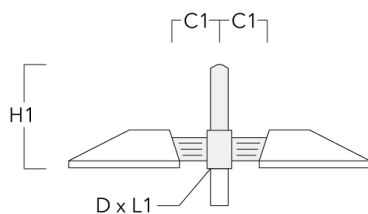

WE-EF LUMIERE

ZAC de Chesnes Nord, 6 Rue de Brisson, CS80330, 38290 Satolas et Bonce - Téléphone: +33 4 74 99 14 44

info.france@we-ef.com - <https://we-ef.com/fr>

Sous réserve de modifications techniques et d'erreurs. - Généré le 23/11/2024