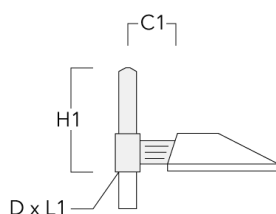

PFL240 LED

Description	Code produit	C1	D1	D2	D x L1	H1	M1	Poids (kg)	C	D	H
KP1-240 crosse simple	108-0104	215			76 x 80	575		3.80	175		575

KP2-240 crosse simple	108-0105	215			76 x 80	575		3.80	175		575