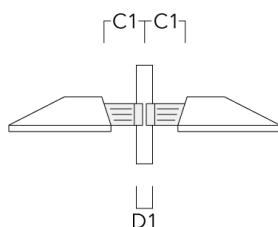

WE-EF LUMIERE

ZAC de Chesnes Nord, 6 Rue de Brisson, CS80330, 38290 Satolas et Bonce - Téléphone: +33 4 74 99 14 44
info.france@we-ef.com - <https://we-ef.com/fr>

Sous réserve de modifications techniques et d'erreurs. - Généré le 23/11/2024