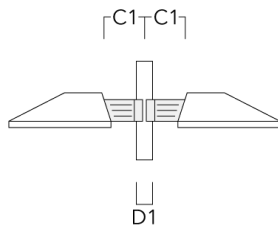

PFL240 LED

Description	Code produit	C1	D1	Poids (kg)	C
SK2-240 collier double (Ø 76-89)	108-0790	175	76-89	3.90	175

SK2-240 collier double (Ø 114-133)	108-0791	175	114-133	4.70	175