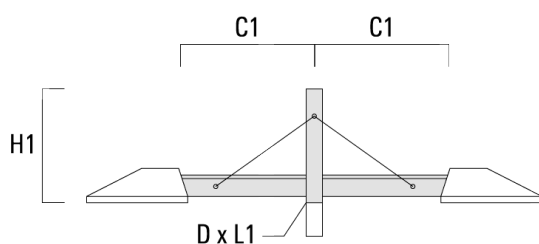

PFL240 LED

Description	Code produit	C1	D x L1	H1	Poids (kg)	C	H
KX2-240 crosse double	108-0532	735	76 x 130	750	14	725	750

Crosses murales et Crosses pour mât KP

Description	Code produit	C1	D1	D2	D x L1	H1	M1	Poids (kg)	C	D	H
KP0-240 crosse murale	108-0103	200	230	195			12	2	175	230	230