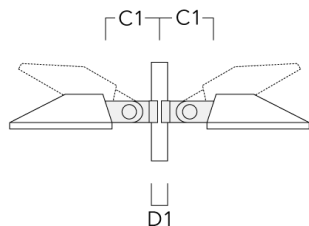

PFL240 LED

Description	Code produit	C1	D1	Poids (kg)	C
SI2-240 collier de fixation (Ø 114-133)	108-0485	210	114-133	6.20	210

SI2-240/260 collier de fixation (Ø 102-114)	108-0783	210	102-114	5.70	210