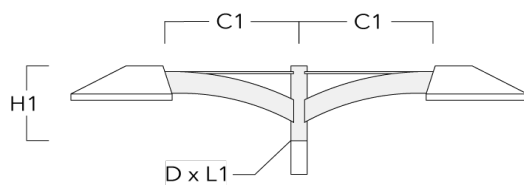

WE-EF LUMIERE

ZAC de Chesnes Nord, 6 Rue de Brisson, CS80330, 38290 Satolas et Bonce - Téléphone: +33 4 74 99 14 44
info.france@we-ef.com - <https://we-ef.com/fr>

Sous réserve de modifications techniques et d'erreurs. - Généré le 23/11/2024