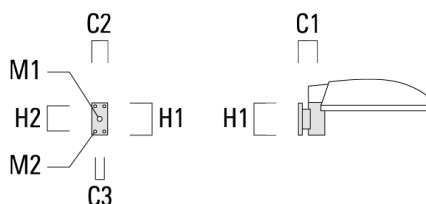

WE-EF LUMIERE

ZAC de Chesnes Nord, 6 Rue de Brisson, CS80330, 38290 Satolas et Bonce - Téléphone: +33 4 74 99 14 44

info.france@we-ef.com - <https://we-ef.com/fr>

Sous réserve de modifications techniques et d'erreurs. - Généré le 23/11/2024