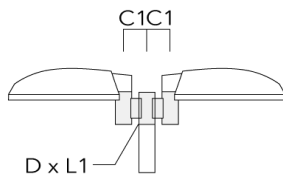

EFL540 LED

Description	Code produit	C1	D1	D2	D x L1	H1	M1	Poids (kg)	C	H
RE2-540 crose double	111-0043	200			76 x 130	550		5.30	200	550

Crosses murales et Crosses pour mât

Description	Code produit	Informations complémentaires	C2	C3	D1	D x L1	H1	H2	M1	M2	Poids (kg)	C	D	H
RV0 crose murale	108-0979	RV0 Wall bracket	108	100	60		200	160	38	12	2.00	108		

EFL540 LED

Description	Code produit	Informations complémentaires	C2	C3	D1	D x L1	H1	H2	M1	M2	Poids (kg)	C	D	H
RV2-76 crosse double	108-0980	147				76 x 100					4.80	147	76	200

RV2-60 crosse double	108-0981	147				60 x 100					4.80	147	60	200
----------------------	----------	-----	--	--	--	----------	--	--	--	--	------	-----	----	-----