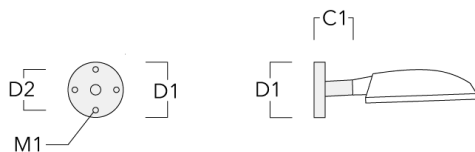

Accessoires d'installation

Crosses murales et Crosses pour mât RE

Description	Code produit	C1	D1	D2	D x L1	H1	M1	Poids (kg)	C	H
RE0-540 crosse murale	111-0084	180	230	195			12	3.20	140	

RE1-540 crosse simple	111-0042	200			76 x 130	550		4.60	200	550
-----------------------	----------	-----	--	--	----------	-----	--	------	-----	-----