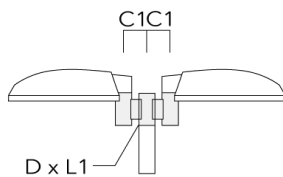

EFL540 LED

Description	Code produit	C1	D1	D2	D x L1	H1	M1	Poids (kg)	C	H
RE2-540 crose double	111-0043	200			76 x 130	550		5.30	200	550

Crosses murales et Crosses pour mât

Description	Code produit	Informations complémentaires	C2	C3	D1	D x L1	H1	H2	M1	M2	Poids (kg)	C	D	H
RV0 crose murale	108-0979	RV0 Wall bracket	108	100	60		200	160	38	12	2.00	108		

EFL540 LED

Description	Code produit	Informations complémentaires	C2	C3	D1	D x L1	H1	H2	M1	M2	Poids (kg)	C	D	H
RV2-76 crosse double	108-0980	147				76 x 100					4.80	147	76	200

RV2-60 crosse double	108-0981	147				60 x 100					4.80	147	60	200
----------------------	----------	-----	--	--	--	----------	--	--	--	--	------	-----	----	-----