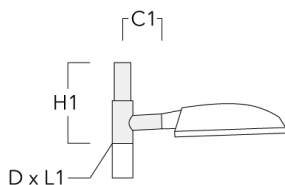

Accessoires d'installation

Crosses murales et Crosses pour mât RE

Description	Code produit	C1	D1	D2	D x L1	H1	M1	Poids (kg)	C	H
RE0-540 crosse murale	111-0084	180	230	195			12	3.20	140	

RE1-540 crosse simple	111-0042	200			76 x 130	550		4.60	200	550
-----------------------	----------	-----	--	--	----------	-----	--	------	-----	-----