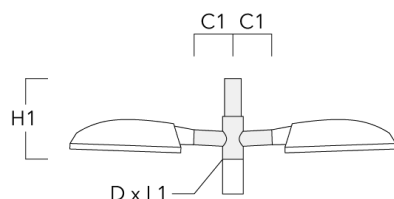

EFL540 LED

Description	Code produit	C1	D1	D2	D x L1	H1	M1	Poids (kg)	C	H
RE2-540 crose double	111-0043	200			76 x 130	550		5.30	200	550

Crosses murales et Crosses pour mât

Description	Code produit	Informations complémentaires	C2	C3	D1	D x L1	H1	H2	M1	M2	Poids (kg)	C	D	H
RV0 crose murale	108-0979	RV0 Wall bracket	108	100	60		200	160	38	12	2.00	108