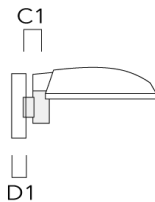

Description	Code produit	Informations complémentaires	C2	C3	D1	D × L1	H1	H2	M1	M2	Poids (kg)	C	D	H
RV5 crosse	108-0982	108			76-240						1.70	106		200