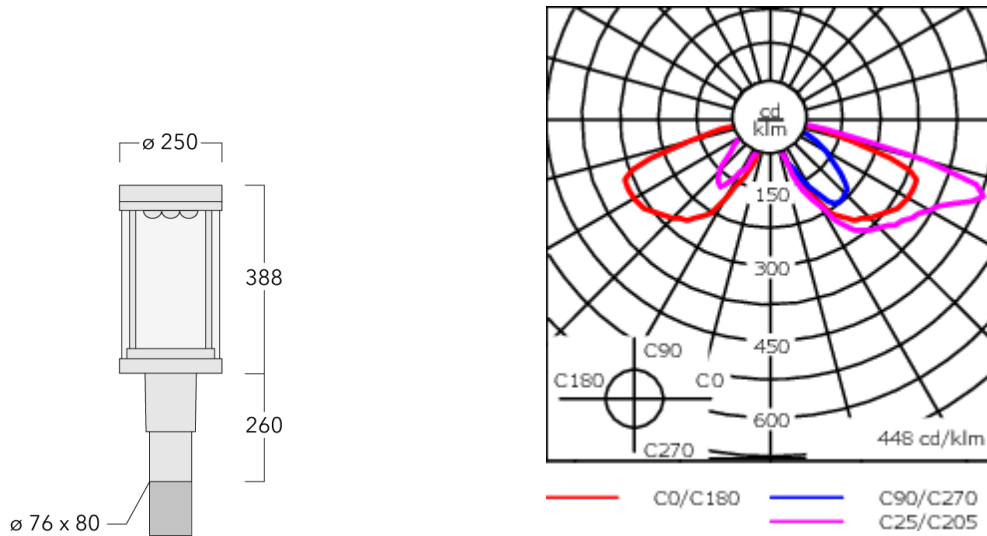

Spécifications

Description du matériel

Corps	Corps en fonte d'aluminium, visserie inox avec traitement PCS
Lentille	PMMA, technologie OLC®
Couleurs	RAL9004 Noir de sécurité RAL9007 Aluminium gris RAL7016 Gris anthracite RAL9016 Blanc signalisation
Joint	Joint silicone CCG®
Visserie	PCS Inox avec recouvrement polymère
IP	IP66
IK	IK08
Protection contre la corrosion	5CE
Surface exposée au vent	0.162 m²

Description électrique

Alimentation électrique	220-240V / 50-60 Hz
Driver	Driver électronique. DALI
Power factor	> 0.9

WE-EF Switzerland AG

Himmelrichstrasse 6, 6003 Luzern - Téléphone: +41 22 752 49 94

info.switzerland@we-ef.com - <https://we-ef.com/ch_fr>

Sous réserve de modifications techniques et d'erreurs. - Généré le 19/04/2025