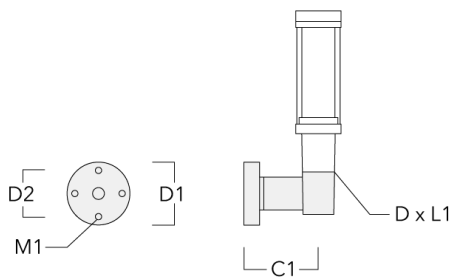

Description	Référence
Eco Step Dim® Basic LED	430-0001

Eco Step Dim® Advanced

Description	Référence
Eco Step Dim® Advanced LED	430-0002

Accessoires d'installation

Crosses murales et Crosses pour mât RZ

Description	Référence	C1	D1	D2	D x L1	M1	Poids (kg)
RZ0-400 crosse murale	115-1324	277	231	195	76 x 80	12	3.50