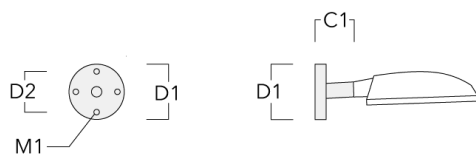

Accessoires d'installation

Crosses murales et Crosses pour mât RE

Description	Code produit	C1	D1	D2	D × L1	H1	M1	Poids (kg)	C	H
RE0-540 crosse murale	111-0084	180	230	195			12	3.20	140	

RE1-540 crosse simple	111-0042	200			76 x 130	550		4.60	200	550
-----------------------	----------	-----	--	--	----------	-----	--	------	-----	-----