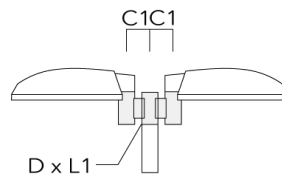

EFL540 LED

Description	Code produit	C1	D1	D2	D x L1	H1	M1	Poids (kg)	C	H
RE2-540 crosse double	111-0043	200			76 x 130	550		5.30	200	550

Crosses murales et Crosses pour mât

Description	Code produit	Informations complémentaires	C2	C3	D1	D x L1	H1	H2	M1	M2	Poids (kg)	C	D	H
RV0 crosse murale	108-0979	RV0 Wall bracket	108	100	60		200	160	38	12	2.00	108		

EFL540 LED

Description	Code produit	Informations complémentaires	C2	C3	D1	D x L1	H1	H2	M1	M2	Poids (kg)	C	D	H
RV2-76 crosse double	108-0980	147				76 x 100					4.80	147	76	200

RV2-60 crosse double	108-0981	147				60 x 100					4.80	147	60	200
----------------------	----------	-----	--	--	--	----------	--	--	--	--	------	-----	----	-----