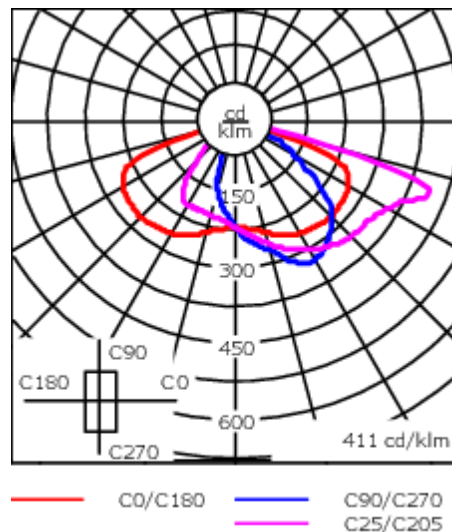

Spécifications

Description du matériel

Corps	Corps en fonte d'aluminium, visserie inox avec traitement PCS
Lentille	Verre de sécurité
Couleurs	Peinture poudre disponible avec 35 couleurs différents
Joint	Joint silicone CCG®
Visserie	PCS Inox avec recouvrement polymère
IP	IP66
IK	IK08
Protection contre la corrosion	5CE
Surface exposée au vent	0.098 m²

Description électrique

Alimentation électrique	220-240V / 50-60 Hz
Driver	Driver électronique. DALI
Power factor	> 0.9

Informations complémentaires

Durée de vie	Ta=25° L90B10 > 90000h
Classe d'efficacité énergétique	C-D

WE-EF LUMIERE

ZAC de Chesnes Nord, 6 Rue de Brisson, CS80330, 38290 Satolas et Bonce - Téléphone: +33 4 74 99 14 44

info.france@we-ef.com - <https://we-ef.com/fr>

Sous réserve de modifications techniques et d'erreurs. - Généré le 23/11/2024