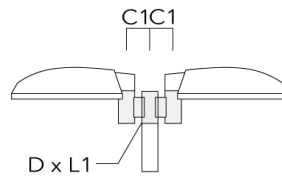

EFL540 LED

Description	Code produit	C1	D1	D2	D x L1	H1	M1	Poids (kg)	C	H
RE2-540 crosse double	111-0043	200			76 x 130	550		5.30	200	550

Crosses murales et Crosses pour mât

Description	Code produit	Informations complémentaires	C2	C3	D1	D x L1	H1	H2	M1	M2	Poids (kg)	C	D	H
RV0 crosse murale	108-0979	RV0 Wall bracket	108	100	60		200	160	38	12	2.00	108		

EFL540 LED

Description	Code produit	Informations complémentaires	C2	C3	D1	D x L1	H1	H2	M1	M2	Poids (kg)	C	D	H
RV2-76 crosse double	108-0980	147				76 x 100					4.80	147	76	200

RV2-60 crosse double	108-0981	147				60 x 100					4.80	147	60	200
----------------------	----------	-----	--	--	--	----------	--	--	--	--	------	-----	----	-----