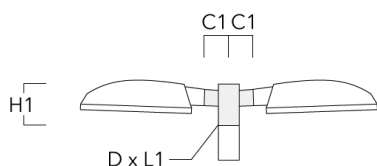

EFL540 LED

Description	Code produit	C1	D × L1	H1	Poids (kg)	C	H
RF2-540 crosse double	111-0047	200	76 x 80	200	3.30	200	300

Crosses pour mât TB

Description	Code produit	A	D1	D2	L	Poids (kg)
TB-540.60-10 crosse 10°	111-0636	10°	60 x 90	60 x 100	205	0.70