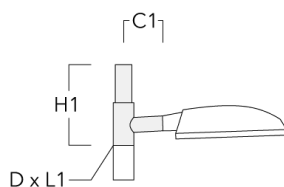

Accessoires d'installation

Crosses murales et Crosses pour mât RE

Description	Code produit	C1	D1	D2	D × L1	H1	M1	Poids (kg)	C	H
RE0-540 crosse murale	111-0084	180	230	195			12	3.20	140	

RE1-540 crosse simple	111-0042	200			76 x 130	550		4.60	200	550
-----------------------	----------	-----	--	--	----------	-----	--	------	-----	-----