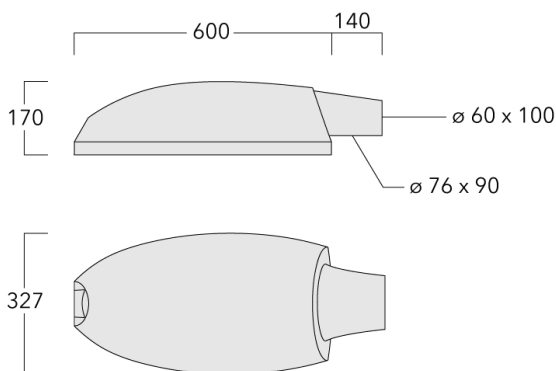

Version en 2200K disponible. À préciser lors de la demande de devis.

Hauteur de mât recommandée selon la puissance: 4,5 à 6m.

Poids	9.90 kg
Types photométries	[S65] Eclairage routier - basses luminances
Type de Lampes	LED-18/54W / 1050 mA - 3000 K
IRC	70
Alimentation électrique	ballast électronique
LEDs	18
Rated input power	59 W

Sous réserve de modifications techniques et d'erreurs. - Généré le 23/11/2024

Spécifications

Description du matériel

Corps	Corps en fonte d'aluminium, visserie inox avec traitement PCS
Lentille	Verre de sécurité
Couleurs	Peinture poudre disponible avec 35 couleurs différents
Joint	Joint silicone CCG®
Visserie	PCS Inox avec recouvrement polymère
IP	IP66
IK	IK08
Protection contre la corrosion	5CE
Surface exposée au vent	0.098 m ²