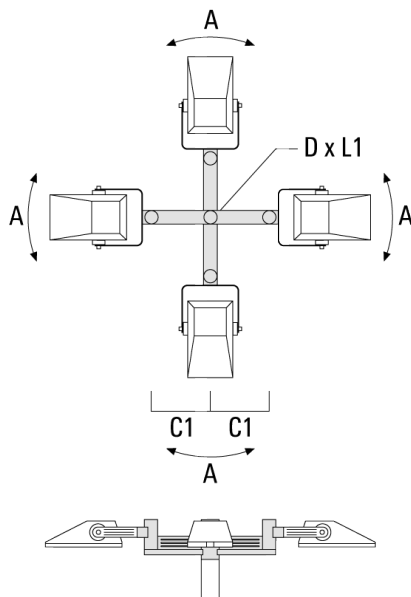

## FLA740 LED

| Description                      | Code produit | A | C1  | D x L1   | Poids (kg) | D x S    |
|----------------------------------|--------------|---|-----|----------|------------|----------|
| TA1 traverse simple (Ø 76 x 200) | 147-0023     |   | 130 | 76 x 200 | 1.90       | 76 x 200 |

|                                  |          |  |     |          |      |          |
|----------------------------------|----------|--|-----|----------|------|----------|
| TA2 traverse double (Ø 76 x 200) | 147-0024 |  | 130 | 76 x 200 | 1.90 | 76 x 200 |
|----------------------------------|----------|--|-----|----------|------|----------|

## FLA740 LED

| Description                                   | Code produit | A    | C1  | D x L1   | Poids (kg) | D x S    |
|---|--------------|------|-----|----------|------------|----------|
| TA2-L traverse longue orientable (Ø 76 x 200) | 147-0105     | ±90° | 420 | 76 x 200 | 16.10      | 76 x 200 |

|   |          |     |     |          |       |        |
|---|----------|-----|-----|----------|-------|--------|
| TA4-L traverse longue orientable (Ø 89 x 200) | 147-0465 | ±9° | 690 | 89 x 200 | 22.60 | 89x200 |
|---|----------|-----|-----|----------|-------|--------|