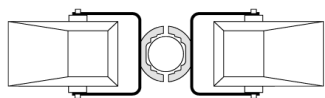

WE-EF LUMIERE

ZAC de Chesnes Nord, 6 Rue de Brisson, CS80330, 38290 Satolas et Bonce - Téléphone: +33 4 74 99 14 44
info.france@we-ef.com - <https://we-ef.com/fr>

Sous réserve de modifications techniques et d'erreurs. - Généré le 23/11/2024