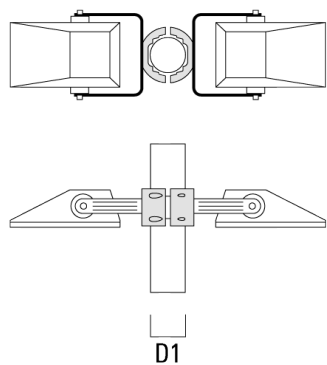

FLA740 LED

Description	Code produit	D1	Poids (kg)	D
TS2-2/M12 colier double pour tube (Ø 114-133)	147-0546	114-133	1.60	114-133

TS1-2/M12 colier simple pour tube (Ø 102-114)	147-0526	102-114	1.50	102-114