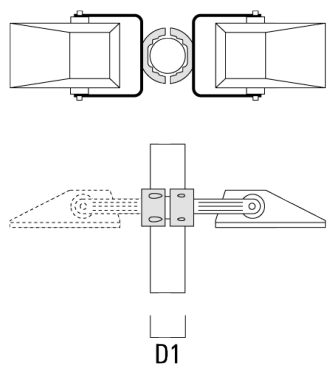

WE-EF LUMIERE

ZAC de Chesnes Nord, 6 Rue de Brisson, CS80330, 38290 Satolas et Bonce - Téléphone: +33 4 74 99 14 44
info.france@we-ef.com - <https://we-ef.com/fr>

Sous réserve de modifications techniques et d'erreurs. - Généré le 23/11/2024