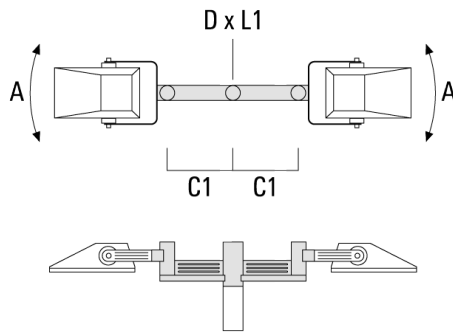

FLA740 LED

Description	Code produit	A	C1	D x L1	Poids (kg)	D x S
TA2-L traverse longue orientable (Ø 76 x 200)	147-0105	±90°	420	76 x 200	16.10	76 x 200