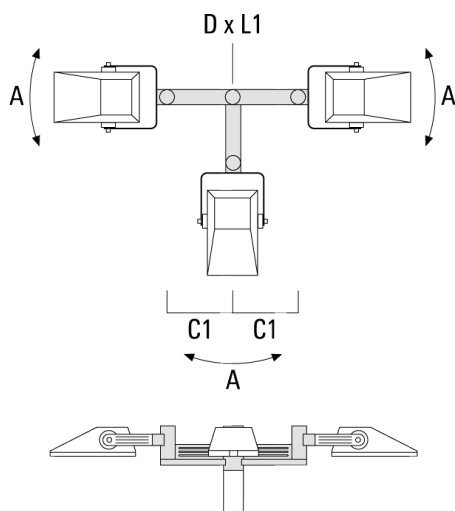

## Traverse pour mâts

| Description                                   | Code produit | A             | C1  | D x L1   | Poids (kg) | D x S    |
|---|--------------|---------------|-----|----------|------------|----------|
| TA3-L traverse longue orientable (Ø 89 x 200) | 147-0557     | $\pm 9^\circ$ | 690 | 89 x 200 | 20.80      | 89 x 200 |