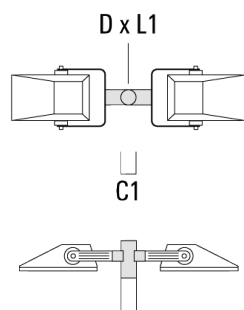

WE-EF LUMIERE

ZAC de Chesnes Nord, 6 Rue de Brisson, CS80330, 38290 Satolas et Bonce - Téléphone: +33 4 74 99 14 44
info.france@we-ef.com - <https://we-ef.com/fr>

Sous réserve de modifications techniques et d'erreurs. - Généré le 23/11/2024