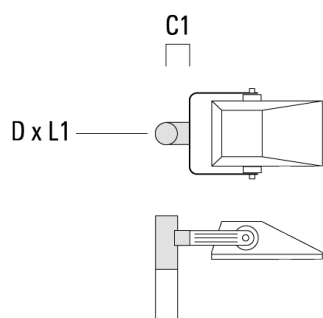

FLA740 LED

Description	Code produit	A	C1	D x L1	Poids (kg)	D x S
TA1 traverse simple (Ø 76 x 200)	147-0023		130	76 x 200	1.90	76 x 200

TA2 traverse double (Ø 76 x 200)	147-0024		130	76 x 200	1.90	76 x 200