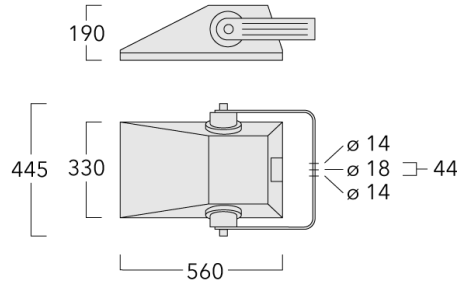

Spécifications

Description du matériel

Corps	Corps en fonte d'aluminium
Lentille	Verre de sécurité
Couleurs	Peinture poudre disponible avec 35 couleurs différents
Joint	Joint silicone
Visserie	PCS Inox avec recouvrement polymère
IP	IP66
IK	IK08
Protection contre la corrosion	5CE
Surface exposée au vent	0.09 m²

Description électrique

Alimentation électrique	220-240V / 50-60 Hz
Driver	Driver électronique. DALI

Informations complémentaires

Durée de vie	Ta=25° L90B10 > 90000h
Classe d'efficacité énergétique	C-D

WE-EF LUMIERE

ZAC de Chesnes Nord, 6 Rue de Brisson, CS80330, 38290 Satolas et Bonce - Téléphone: +33 4 74 99 14 44
info.france@we-ef.com - <https://we-ef.com/fr>

Sous réserve de modifications techniques et d'erreurs. - Généré le 23/11/2024