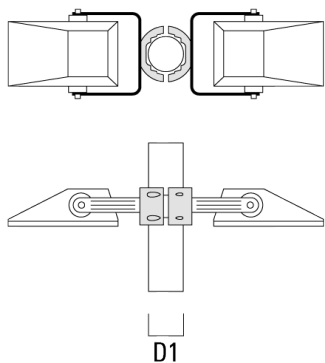

FLA740 LED

Description	Code produit	D1	Poids (kg)	D
TS2-2/M12 colier double pour tube	147-6910			114-133