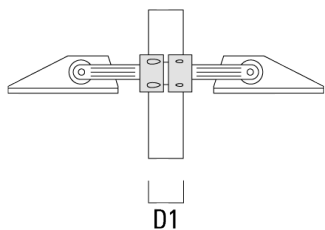

WE-EF LUMIERE

ZAC de Chesnes Nord, 6 Rue de Brisson, CS80330, 38290 Satolas et Bonce - Téléphone: +33 4 74 99 14 44
info.france@we-ef.com - <https://we-ef.com/fr>

Sous réserve de modifications techniques et d'erreurs. - Généré le 23/11/2024