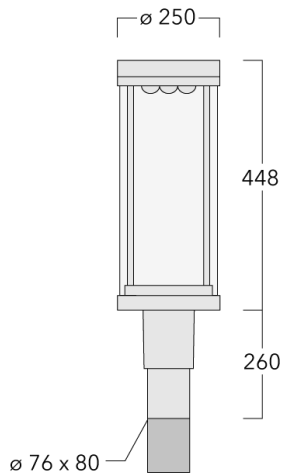

Variante mit 2200 K erhältlich, bei Bestellung bitte angeben.

Gewicht	7.30 kg
Lichtverteilung	asymmetrisch vorwärts, breitstrahlend [R65]
Lichtquelle	LED-18/54W / 1050 mA - 4000 K
CRI	70
Netz	EVG
LEDs	18
Bemessungsleistung	59 W

Nominal Lichtstrom (lm)

LED Lumen	510
Total Lumen	9180
Tj	85

Bemessungslichtstrom (lm)

LED Lumen	460
Total Lumen	8279.7
Ta	25

Spezifikationen

Materialbeschreibung

Gehäuse	Korrosionsbeständiges Aluminium
Abdeckung	PMMA
Farben	<ul style="list-style-type: none"> RAL9004 Signalschwarz RAL9006 Weißaluminium RAL9007 Graualuminium RAL7016 Anthrazitgrau RAL9016 Verkehrsweiß
Dichtung	CCG® Silikondichtung
Schrauben	PCS beschichtete Edelstahlschrauben
Schutzart	IP66
Schlagfestigkeit	IK08
Korrosionsbeständigkeit	5CE
Windangriffsfläche	0.177 m ²