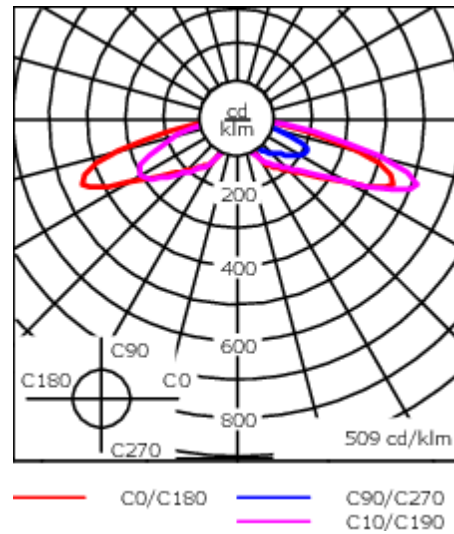

Variante mit 2200 K erhältlich, bei Bestellung bitte angeben.

Gewicht	7.30 kg
Lichtverteilung	asymmetrisch vorwärts, breitstrahlend [R65]
Lichtquelle	LED-18/54W / 1050 mA - 4000 K
CRI	70
Netz	EVG
LEDs	18
Bemessungsleistung	59 W

Nominal Lichtstrom (lm)

LED Lumen	510
Total Lumen	9180
Tj	85

Bemessungslichtstrom (lm)

LED Lumen	460
Total Lumen	8279.7
Ta	25

Spezifikationen

Materialbeschreibung

Gehäuse	Korrosionsbeständiges Aluminium
Abdeckung	PMMA
Farben	<ul style="list-style-type: none"> RAL9004 Signalschwarz RAL9006 Weißaluminium RAL9007 Graualuminium RAL7016 Anthrazitgrau RAL9016 Verkehrsweiß
Dichtung	CCG® Silikondichtung
Schrauben	PCS beschichtete Edelstahlschrauben
Schutzart	IP66
Schlagfestigkeit	IK08
Korrosionsbeständigkeit	5CE
Windangriffsfläche	0.177 m ²