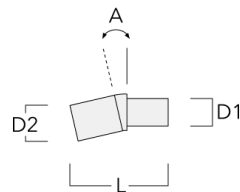

WE-EF LUMIERE

ZAC de Chesnes Nord, 6 Rue de Brisson, CS80330, 38290 Satolas et Bonce - Téléphone: +33 4 74 99 14 44
info.france@we-ef.com - <https://we-ef.com/fr>

Sous réserve de modifications techniques et d'erreurs. - Généré le 27/11/2024