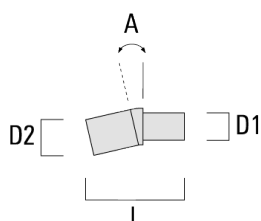

EFL540 LED

Description	Code produit	A	D1	D2	L	Poids (kg)
TB-540.60-15 crosse 15°	111-0637	15°	60 x 90	60 x 100	205	0.70