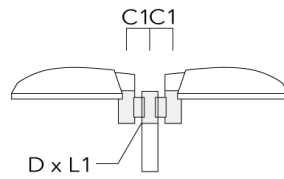

Accessoires d'installation

Crosses murales et Crosses pour mât RE

Description	Code produit	C1	D1	D2	D × L1	H1	M1	Poids (kg)	C	H
RE0-540 crosse murale	111-0084	180	230	195			12	3.20	140	

RE1-540 crosse simple	111-0042	200			76 x 130	550		4.60	200	550
-----------------------	----------	-----	--	--	----------	-----	--	------	-----	-----

EFL540 LED

Description	Code produit	C1	D1	D2	D x L1	H1	M1	Poids (kg)	C	H
RE2-540 crosse double	111-0043	200			76 x 130	550		5.30	200	550

Crosses murales et Crosses pour mât

Description	Code produit	Informations complémentaires	C2	C3	D1	D x L1	H1	H2	M1	M2	Poids (kg)	C	D	H
RV0 crosse murale	108-0979	RV0 Wall bracket	108	100	60		200	160	38	12	2.00	108		

EFL540 LED

Description	Code produit	Informations complémentaires	C2	C3	D1	D x L1	H1	H2	M1	M2	Poids (kg)	C	D	H
RV2-76 crosse double	108-0980	147				76 x 100					4.80	147	76	200

RV2-60 crosse double	108-0981	147				60 x 100					4.80	147	60	200
----------------------	----------	-----	--	--	--	----------	--	--	--	--	------	-----	----	-----