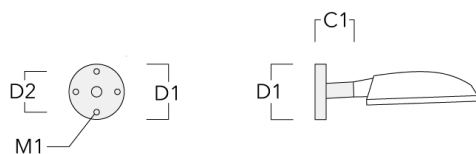

Version en 2200K disponible. À préciser lors de la demande de devis.

Hauteur de mât recommandée selon la puissance: 4,5 à 6m.

Poids	9.90 kg
Types photométries	[S65] Eclairage routier - basses luminances
Type de Lampes	LED-18/54W / 1050 mA - 4000 K
IRC	70
Alimentation électrique	ballast électronique
LEDs	18
Rated input power	59 W
Flux lumineux nominal (lm)	
LED Lumen	510
Total Lumen	9180
Tj	85
Rated lumens (lm)	
LED Lumen	408.7
Total Lumen	7355.9
Ta	25

Accessoires d'installation

Crosses murales et Crosses pour mât RE

Description	Code produit	C1	D1	D2	D × L1	H1	M1	Poids (kg)	C	H
RE0-540 crosse murale	111-0084	180	230	195			12	3.20	140	

RE1-540 crosse simple	111-0042	200			76 x 130	550		4.60	200	550
-----------------------	----------	-----	--	--	----------	-----	--	------	-----	-----