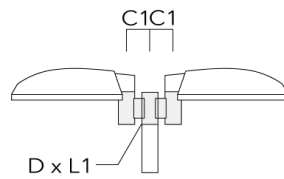

Accessoires d'installation

Crosses murales et Crosses pour mât RE

Description	Code produit	C1	D1	D2	D × L1	H1	M1	Poids (kg)	C	H
RE0-540 crosse murale	111-0084	180	230	195			12	3.20	140	

RE1-540 crosse simple	111-0042	200			76 x 130	550		4.60	200	550
-----------------------	----------	-----	--	--	----------	-----	--	------	-----	-----

EFL540 LED

Description	Code produit	C1	D1	D2	D x L1	H1	M1	Poids (kg)	C	H
RE2-540 crosse double	111-0043	200			76 x 130	550		5.30	200	550

Crosses murales et Crosses pour mât

Description	Code produit	Informations complémentaires	C2	C3	D1	D x L1	H1	H2	M1	M2	Poids (kg)	C	D	H
RV0 crosse murale	108-0979	RV0 Wall bracket	108	100	60		200	160	38	12	2.00	108		

EFL540 LED

Description	Code produit	Informations complémentaires	C2	C3	D1	D x L1	H1	H2	M1	M2	Poids (kg)	C	D	H
RV2-76 crosse double	108-0980	147				76 x 100					4.80	147	76	200

RV2-60 crosse double	108-0981	147				60 x 100					4.80	147	60	200
----------------------	----------	-----	--	--	--	----------	--	--	--	--	------	-----	----	-----