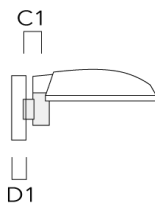

Description	Code produit	Informations complémentaires	C2	C3	D1	D × L1	H1	H2	M1	M2	Poids (kg)	C	D	H
RV5 crosse	108-0982	108			76-240						1.70	106		200