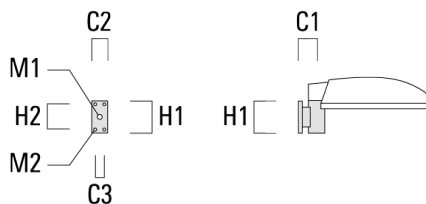

Accessoires d'installation

Crosses murales et Crosses pour mât RE

Description	Code produit	C1	D1	D2	D × L1	H1	M1	Poids (kg)	C	H
RE0-540 crosse murale	111-0084	180	230	195			12	3.20	140	

RE1-540 crosse simple	111-0042	200			76 x 130	550		4.60	200	550
-----------------------	----------	-----	--	--	----------	-----	--	------	-----	-----

EFL540 LED

Description	Code produit	C1	D1	D2	D x L1	H1	M1	Poids (kg)	C	H
RE2-540 crosse double	111-0043	200			76 x 130	550		5.30	200	550

Crosses murales et Crosses pour mât

Description	Code produit	Informations complémentaires	C2	C3	D1	D x L1	H1	H2	M1	M2	Poids (kg)	C	D	H
RV0 crosse murale	108-0979	RV0 Wall bracket	108	100	60		200	160	38	12	2.00	108		