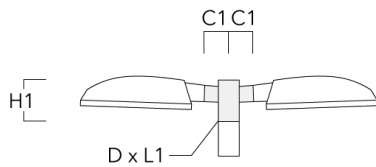

EFL540 LED

Description	Code produit	C1	D × L1	H1	Poids (kg)	C	H
RF2-540 crosse double	111-0047	200	76 x 80	200	3.30	200	300

Crosses pour mât TB

Description	Code produit	A	D1	D2	L	Poids (kg)
TB-540.60-10 crosse 10°	111-0636	10°	60 x 90	60 x 100	205	0.70