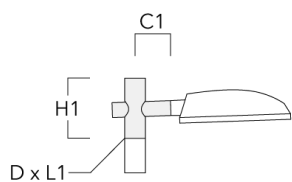

Crosses pour mât RF

Description	Code produit	C1	D × L1	H1	Poids (kg)	C	H
RF1-540 crosse simple	111-0046	200	76 x 80	200	2.60	200	300