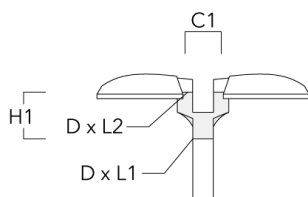

Crossettes AKV

Description	Code produit	C1	D × L1	D × L2	H1	Poids (kg)
AKV2-76	300-0053	180	76x100	67x	235	1.50

WE-EF LUMIERE

ZAC de Chesnes Nord, 6 Rue de Brisson, CS80330, 38290 Satolas et Bonce - Téléphone: +33 4 74 99 14 44
info.france@we-ef.com - <https://we-ef.com/fr>

Sous réserve de modifications techniques et d'erreurs. - Généré le 27/11/2024