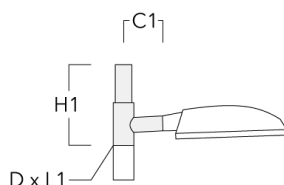

Accessoires d'installation

Crosses murales et Crosses pour mât RE

Description	Code produit	C1	D1	D2	D × L1	H1	M1	Poids (kg)	C	H
RE0-540 crosse murale	111-0084	180	230	195			12	3.20	140	

RE1-540 crosse simple	111-0042	200			76 x 130	550		4.60	200	550
-----------------------	----------	-----	--	--	----------	-----	--	------	-----	-----