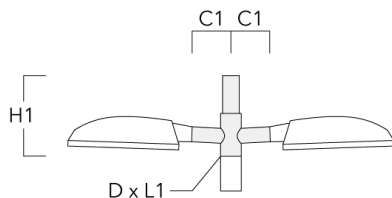

EFL540 LED

Description	Code produit	C1	D1	D2	D x L1	H1	M1	Poids (kg)	C	H
RE2-540 crosse double	111-0043	200			76 x 130	550		5.30	200	550

Crosses murales et Crosses pour mât

Description	Code produit	Informations complémentaires	C2	C3	D1	D x L1	H1	H2	M1	M2	Poids (kg)	C	D	H
RV0 crosse murale	108-0979	RV0 Wall bracket	108	100	60		200	160	38	12	2.00	108