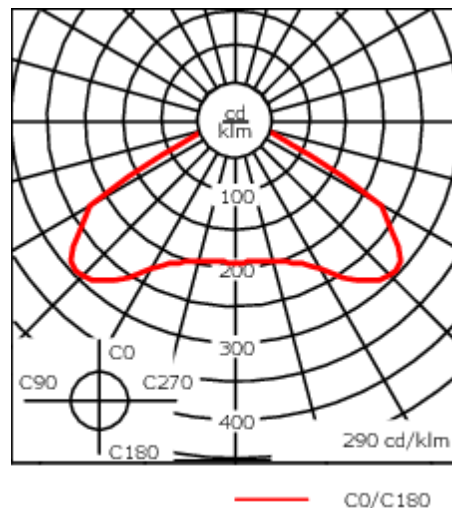

Spécifications

Description du matériel

Corps	Corps en fonte d'aluminium, visserie inox avec traitement PCS
Lentille	PMMA, technologie OLC®
Couleurs	RAL9004 Noir de sécurité RAL9007 Aluminium gris RAL7016 Gris anthracite RAL9016 Blanc signalisation
Joint	Joint silicone CCG®
Visserie	PCS Inox avec recouvrement polymère
IP	IP66
IK	IK08
Protection contre la corrosion	5CE
Surface exposée au vent	0.16 m²

Description électrique

Alimentation électrique	220-240V / 50-60 Hz
Driver	Driver électronique. DALI
Power factor	> 0.9

WE-EF Switzerland AG

Himmelrichstrasse 6, 6003 Luzern - Téléphone: +41 22 752 49 94

info.switzerland@we-ef.com - <https://we-ef.com/ch_fr>

Sous réserve de modifications techniques et d'erreurs. - Généré le 23/11/2024