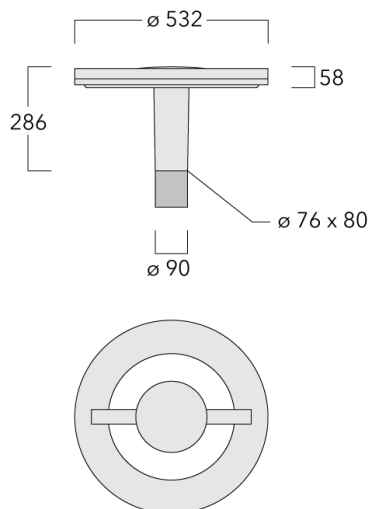

Spécifications

Description du matériel

Corps	Corps en fonte d'aluminium, visserie inox avec traitement PCS
Lentille	PMMA, technologie OLC®
Couleurs	RAL9004 Noir de sécurité RAL9007 Aluminium gris RAL7016 Gris anthracite RAL9016 Blanc signalisation
Joint	Joint silicone CCG®
Visserie	PCS Inox avec recouvrement polymère
IP	IP66
IK	IK08
Protection contre la corrosion	5CE
Surface exposée au vent	0.16 m²

Description électrique

Alimentation électrique	220-240V / 50-60 Hz
Driver	Driver électronique. DALI
Power factor	> 0.9

WE-EF Switzerland AG

Himmelrichstrasse 6, 6003 Luzern - Téléphone: +41 22 752 49 94

info.switzerland@we-ef.com - <https://we-ef.com/ch_fr>

Sous réserve de modifications techniques et d'erreurs. - Généré le 23/11/2024