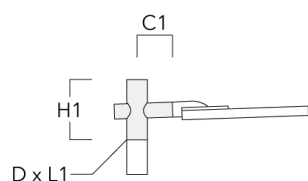

Accessoires d'installation

Crosses pour mât RF

Description	Code produit	C1	D x L1	H1	Poids (kg)	C	H
RF1-530 crose simple	111-0044	190	76 x 80	275	2.30	190	275

RF2-530 crose double	111-0045	190	76 x 80	275	3.00	190	275