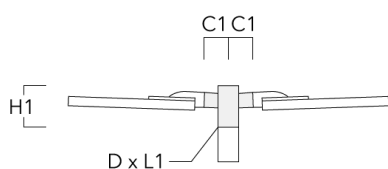

WE-EF LUMIERE

ZAC de Chesnes Nord, 6 Rue de Brisson, CS80330, 38290 Satolas et Bonce - Téléphone: +33 4 74 99 14 44
info.france@we-ef.com - <https://we-ef.com/fr>

Sous réserve de modifications techniques et d'erreurs. - Généré le 23/11/2024