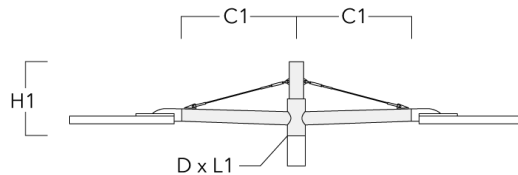

VFL530-SE LED

Description	Code produit	C1	D1	D2	D × L1	H1	H2	M1	M2	Poids (kg)
RX2-530 crosse longue double	111-0089	710			76 x 80	400				6.20

Crosses pour mât TB

Description	Code produit	A	D1	D2	L	Poids (kg)
TB-530.42-10 crosse 10°	111-0639	10°	42 x 90	42 x 100	205	0.50