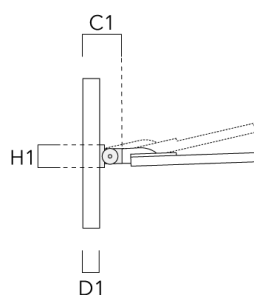

Crosses murales et Crosses pour mât RE

Description	Code produit	C1	D1	D2	D × L1	H1	M1	Poids (kg)	C	H
RE0-530 crosse murale	111-0052	180	230	195			12	2.90	120	

RE1-530 crosse simple	111-0040	180			76 x 80	400		3.20	180	400
-----------------------	----------	-----	--	--	---------	-----	--	------	-----	-----

Description	Code produit	C1	D1	D2	D x L1	H1	M1	Poids (kg)	C	H
RE2-530 crosse double	111-0041	180			76 x 80	400		3.60	180	400

Crosses murales et Crosses pour mât RI

Description	Code produit	C1	D1	H1	Poids (kg)	D	H
RI1-530 crosse murale ou pour mât (Ø 102-133)	111-0178	184-255	76-133	127	1.85	102-133	96