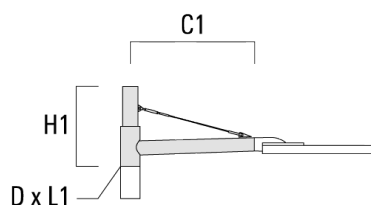

Description	Code produit	C1	D1	D2	D x L1	H1	M1	Poids (kg)	C	H
RE2-530 crosse double	111-0041	180			76 x 80	400		3.60	180	400

Crosses murales et Crosses pour mât RI

Description	Code produit	C1	D1	H1	Poids (kg)	D	H
RI1-530 crosse murale ou pour mât (Ø 102-133)	111-0178	184-255	76-133	127	1.85	102-133	96

Crosses murales et Crosses pour mât RX

Description	Code produit	C1	D1	D2	D x L1	H1	H2	M1	M2	Poids (kg)
RX0-530 crosse murale	111-0053	710	140	100		350	285	30	12	3.30

RX1-530 crosse longue simple avec tirant inox	111-0088	710			76 x 80	400				4.50
---	----------	-----	--	--	---------	-----	--	--	--	------