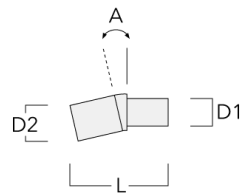

WE-EF LUMIERE

ZAC de Chesnes Nord, 6 Rue de Brisson, CS80330, 38290 Satolas et Bonce - Téléphone: +33 4 74 99 14 44
info.france@we-ef.com - <https://we-ef.com/fr>

Sous réserve de modifications techniques et d'erreurs. - Généré le 23/11/2024