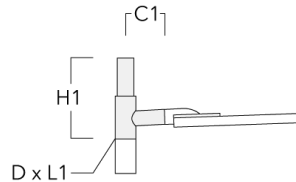

Crosses murales et Crosses pour mât RE

Description	Code produit	C1	D1	D2	D × L1	H1	M1	Poids (kg)	C	H
RE0-530 crosse murale	111-0052	180	230	195			12	2.90	120	

RE1-530 crosse simple	111-0040	180			76 x 80	400		3.20	180	400
-----------------------	----------	-----	--	--	---------	-----	--	------	-----	-----