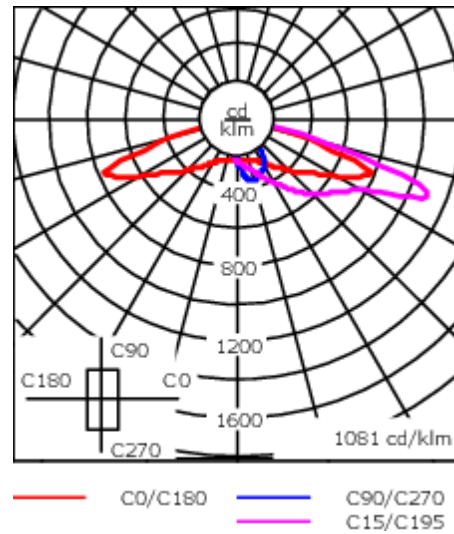

Lanterne livrée pré-câblée pour un branchement facile en pied de mât.

Hauteur conseillée selon la puissance: 4 à 8m.

Photométries disponibles :

[S70] [R65] [A60] [S65] [S60] [P65]. Possibilité de mix

Poids	5.80 kg
Types photométries	[P65] Symétrique - piétons et pistes cyclables
Type de Lampes	LED-24/24W / 350 mA - 2700 K
IRC	70
Alimentation électrique	ballast électronique
LEDs	24
Rated input power	26.5 W

Sous réserve de modifications techniques et d'erreurs. - Généré le 23/11/2024

Spécifications

Description du matériel

Corps	Corps en fonte d'aluminium, visserie inox avec traitement PCS
Lentille	Lentille LED en PMMA, technologie OLC® - Vasque polycarbonate technologie RFC®
Couleurs	Peinture poudre disponible avec 35 couleurs différents
Joint	Joint silicone CCG®
Visserie	PCS Inox avec revêtement polymère
IP	IP66
IK	IK08
Protection contre la corrosion	5CE
Surface exposée au vent	0.149 m ²