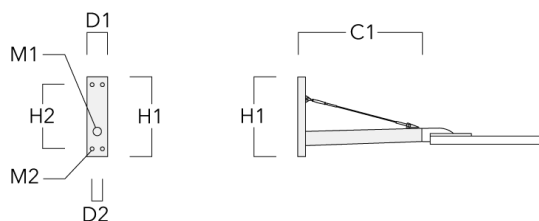

Crosses murales et Crosses pour mât RX

Description	Code produit	C1	D1	D2	D x L1	H1	H2	M1	M2	Poids (kg)
RX0-530 crosse murale	111-0053	710	140	100		350	285	30	12	3.30

RX1-530 crosse longue simple avec tirant inox	111-0088	710			76 x 80	400				4.50