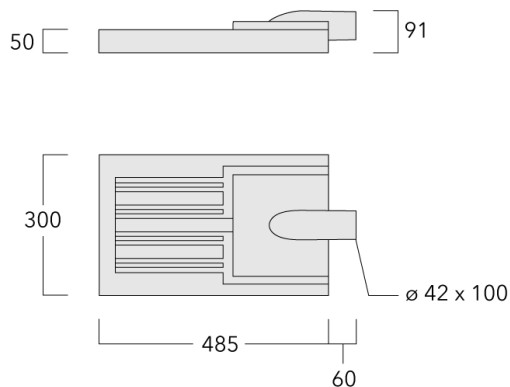

Lanterne livrée pré-câblée pour un branchement facile en pied de mât.

Hauteur conseillée selon la puissance: 4 à 8m.

Photométries disponibles :

[S70] [R65] [A60] [S65] [S60] [P65]. Possibilité de mix

Poids	5.80 kg
Types photométries	[P65] Symétrique - piétons et pistes cyclables
Type de Lampes	LED-24/24W / 350 mA - 2700 K
IRC	70
Alimentation électrique	ballast électronique
LEDs	24
Rated input power	26.5 W

Sous réserve de modifications techniques et d'erreurs. - Généré le 23/11/2024

Spécifications

Description du matériel

Corps	Corps en fonte d'aluminium, visserie inox avec traitement PCS
Lentille	Lentille LED en PMMA, technologie OLC® - Vasque polycarbonate technologie RFC®
Couleurs	Peinture poudre disponible avec 35 couleurs différents
Joint	Joint silicone CCG®
Visserie	PCS Inox avec revêtement polymère
IP	IP66
IK	IK08
Protection contre la corrosion	5CE
Surface exposée au vent	0.149 m ²