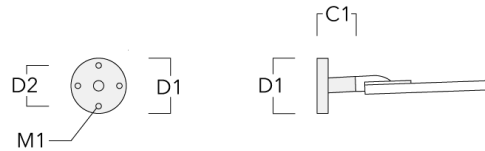

Crosses murales et Crosses pour mât RE

Description	Code produit	C1	D1	D2	D × L1	H1	M1	Poids (kg)	C	H
RE0-530 crosse murale	111-0052	180	230	195			12	2.90	120	

RE1-530 crosse simple	111-0040	180			76 x 80	400		3.20	180	400