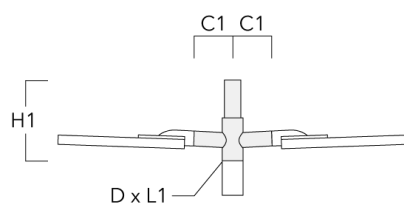

Description	Code produit	C1	D1	D2	D x L1	H1	M1	Poids (kg)	C	H
RE2-530 crosse double	111-0041	180			76 x 80	400		3.60	180	400

Crosses murales et Crosses pour mât RI

Description	Code produit	C1	D1	H1	Poids (kg)	D	H
RI1-530 crosse murale ou pour mât (Ø 102-133)	111-0178	184-255	76-133	127	1.85	102-133	96