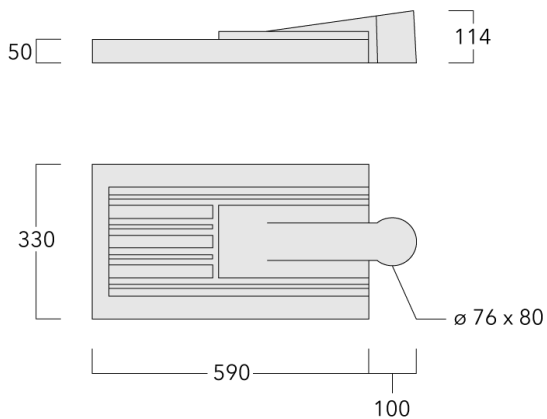

Lanterne livrée pré-câblée pour un branchement facile en pied de mât.

Hauteur conseillée selon la puissance: 5 à 10m.

Photométries disponibles :

[S70] [R65] [A60] [S65] [S60] [P65]. Possibilité de mix

Poids	7.80 kg
Types photométries	[S60] Eclairage routier - très basses luminances
Type de Lampes	LED-24/24W / 350 mA - 2700 K
IRC	70
Alimentation électrique	ballast électronique
LEDs	24
Rated input power	26.5 W

Sous réserve de modifications techniques et d'erreurs. - Généré le 23/11/2024

Spécifications

Description du matériel

Corps	Corps en fonte d'aluminium, visserie inox avec traitement PCS
Lentille	Lentille LED en PMMA, technologie OLC® - Vasque polycarbonate technologie RFC®
Couleurs	Peinture poudre disponible avec 35 couleurs différents
Joint	Joint silicone CCG®
Visserie	PCS Inox avec recouvrement polymère
IP	IP66
IK	IK08
Protection contre la corrosion	5CE
Surface exposée au vent	0.146 m ²