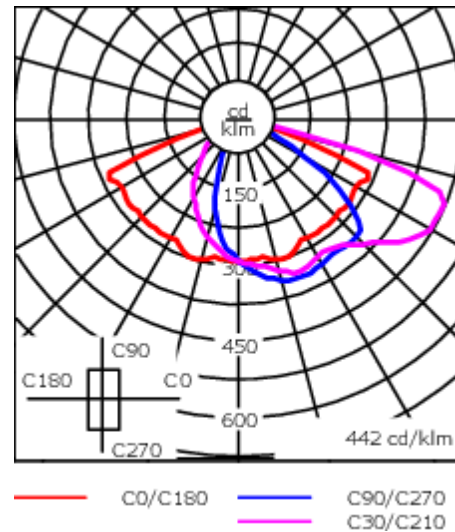

Spécifications

Description du matériel

Corps	Corps en fonte d'aluminium, visserie inox avec traitement PCS
Lentille	Lentille LED en PMMA, technologie OLC® - Vasque polycarbonate technologie RFC®
Couleurs	Peinture poudre disponible avec 35 couleurs différents
Joint	Joint silicone CCG®
Visserie	PCS Inox avec recouvrement polymère
IP	IP66
IK	IK08
Protection contre la corrosion	5CE
Surface exposée au vent	0.146 m²

Description électrique

Alimentation électrique	220-240V / 50-60 Hz
Driver	Driver électronique. DALI
Power factor	> 0.9

Informations complémentaires

Durée de vie	Ta=25° L90B10 > 90000h
Classe d'efficacité énergétique	[C-D]

WE-EF LUMIERE

ZAC de Chesnes Nord, 6 Rue de Brisson, CS80330, 38290 Satolas et Bonce - Téléphone: +33 4 74 99 14 44
info.france@we-ef.com - <https://we-ef.com/fr>

Sous réserve de modifications techniques et d'erreurs. - Généré le 23/11/2024