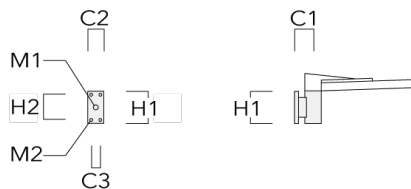

Accessoires d'installation

Crosses murales et Crosses pour mât

Description	Code produit	Informations complémentaires	C2	C3	D1	D x L1	H1	H2	M1	M2	Poids (kg)	C	D	H
RV0 crosse murale	108-0979	RV0 Wall bracket	108	100	60		200	160	38	12	2.00	108		