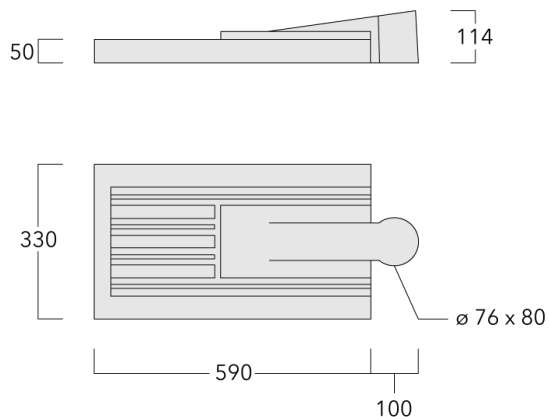

Lanterne livrée pré-câblée pour un branchement facile en pied de mât.

Hauteur conseillée selon la puissance: 5 à 10m.

Photométries disponibles :

[S70] [R65] [A60] [S65] [S60] [P65]. Possibilité de mix

Poids	7.80 kg
Types photométries	[S60] Eclairage routier - très basses luminances
Type de Lampes	LED-24/24W / 350 mA - 3000 K
IRC	70
Alimentation électrique	ballast électronique
LEDs	24
Rated input power	26.5 W

Sous réserve de modifications techniques et d'erreurs. - Généré le 23/11/2024

Spécifications

Description du matériel

Corps	Corps en fonte d'aluminium, visserie inox avec traitement PCS
Lentille	Lentille LED en PMMA, technologie OLC® - Vasque polycarbonate technologie RFC®
Couleurs	Peinture poudre disponible avec 35 couleurs différents
Joint	Joint silicone CCG®
Visserie	PCS Inox avec revêtement polymère
IP	IP66
IK	IK08
Protection contre la corrosion	5CE
Surface exposée au vent	0.146 m ²