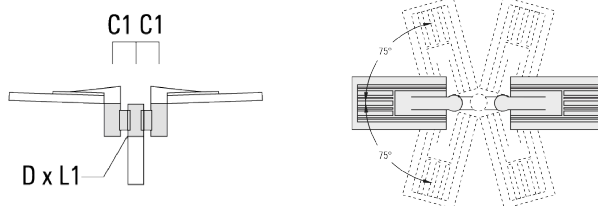

VFL540 LED

Description	Code produit	Informations complémentaires	C2	C3	D1	D x L1	H1	H2	M1	M2	Poids (kg)	C	D	H
RV2-60 crosse double	108-0981	147				60 x 100					4.80	147	60	200

RV5 crosse	108-0982	108			76-240						1.70	106	200