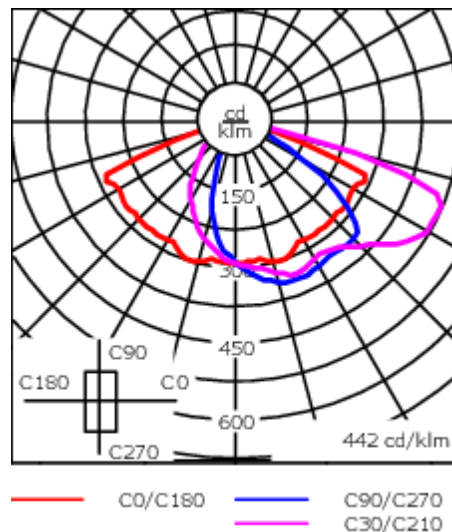

Sous réserve de modifications techniques et d'erreurs. - Généré le 23/11/2024

Spécifications

Description du matériel

Corps	Corps en fonte d'aluminium, visserie inox avec traitement PCS
Lentille	Lentille LED en PMMA, technologie OLC® - Vasque polycarbonate technologie RFC®
Couleurs	Peinture poudre disponible avec 35 couleurs différents
Joint	Joint silicone CCG®
Visserie	PCS Inox avec revêtement polymère
IP	IP66
IK	IK08
Protection contre la corrosion	5CE
Surface exposée au vent	0.146 m ²