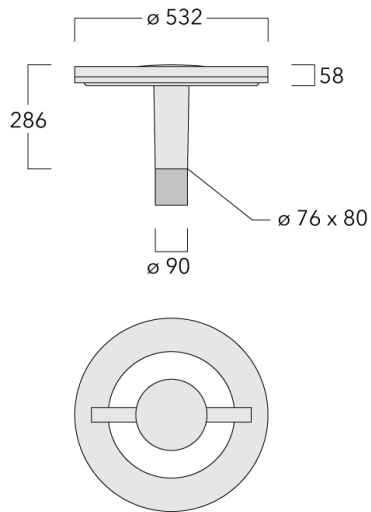

Hauteur de mât recommandée selon la puissance: 3 à 6m.

Photométries disponibles :

[C50] Circulaire symétrique - [R] Rectangulaire

Poids	9.80 kg
Types photométries	[C50] Circulaire symétrique
Type de Lampes	LED-24/24W / 350 mA - 4000 K
IRC	70
Alimentation électrique	ballast électronique
LEDs	24
Rated input power	26.5 W

info.france@we-ef.com - <https://we-ef.com/fr>

Sous réserve de modifications techniques et d'erreurs. - Généré le 23/11/2024

Spécifications

Description du matériel

Corps	Corps en fonte d'aluminium, visserie inox avec traitement PCS
Lentille	PMMA, technologie OLC®
Couleurs	Peinture poudre disponible avec 35 couleurs différents
Joint	Joint silicone CCG®
Visserie	PCS Inox avec revêtement polymère
IP	IP66
IK	IK08
Protection contre la corrosion	5CE
Surface exposée au vent	0.16 m ²