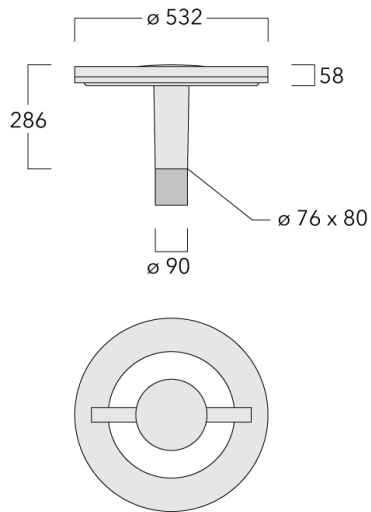

Spécifications

Description du matériel

Corps	Corps en fonte d'aluminium, visserie inox avec traitement PCS
Lentille	PMMA, technologie OLC®
Couleurs	RAL9004 Noir de sécurité RAL9007 Aluminium gris RAL7016 Gris anthracite RAL9016 Blanc signalisation
Joint	Joint silicone CCG®
Visserie	PCS Inox avec recouvrement polymère
IP	IP66
IK	IK08
Protection contre la corrosion	5CE
Surface exposée au vent	0.16 m²

Description électrique

Alimentation électrique	220-240V / 50-60 Hz
Driver	Driver électronique. DALI
Power factor	> 0.9

WE-EF Switzerland AG

Himmelrichstrasse 6, 6003 Luzern - Téléphone: +41 22 752 49 94

info.switzerland@we-ef.com - <https://we-ef.com/ch_fr>

Sous réserve de modifications techniques et d'erreurs. - Généré le 23/11/2024