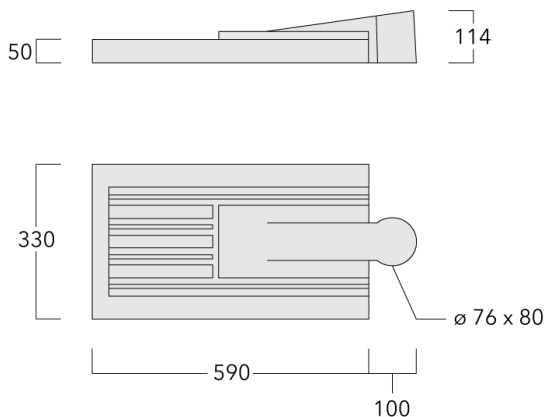

Lanterne livrée pré-câblée pour un branchement facile en pied de mât.

Hauteur conseillée selon la puissance: 5 à 10m.

Photométries disponibles :

[S70] [R65] [A60] [S65] [S60] [P65]. Possibilité de mix

Poids	7.80 kg
Types photométries	[S70] Eclairage routier - grandes interdistances, voiries
Type de Lampes	LED-24/24W / 350 mA - 4000 K
IRC	70
Alimentation électrique	ballast électronique
LEDs	24
Rated input power	26.5 W

Sous réserve de modifications techniques et d'erreurs. - Généré le 23/11/2024

Spécifications

Description du matériel

Corps	Corps en fonte d'aluminium, visserie inox avec traitement PCS
Lentille	Lentille LED en PMMA, technologie OLC® - Vasque polycarbonate technologie RFC®
Couleurs	Peinture poudre disponible avec 35 couleurs différents
Joint	Joint silicone CCG®
Visserie	PCS Inox avec recouvrement polymère
IP	IP66
IK	IK08
Protection contre la corrosion	5CE
Surface exposée au vent	0.146 m ²