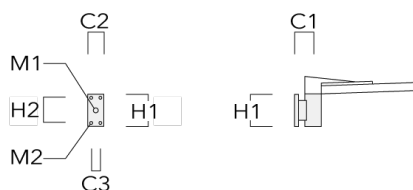

Accessoires d'installation

Crosses murales et Crosses pour mât

Description	Code produit	Informations complémentaires	C2	C3	D1	D × L1	H1	H2	M1	M2	Poids (kg)	C	D	H
RV0 crosse murale	108-0979	RV0 Wall bracket	108	100	60		200	160	38	12	2.00	108		

RV2-76 crosse double	108-0980		147			76 x 100					4.80	147	76	200