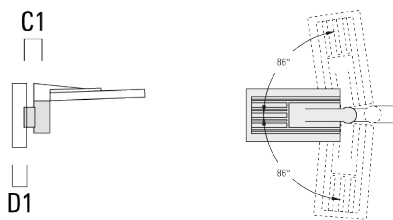

WE-EF LUMIERE

ZAC de Chesnes Nord, 6 Rue de Brisson, CS80330, 38290 Satolas et Bonce - Téléphone: +33 4 74 99 14 44
info.france@we-ef.com - <https://we-ef.com/fr>

Sous réserve de modifications techniques et d'erreurs. - Généré le 23/11/2024