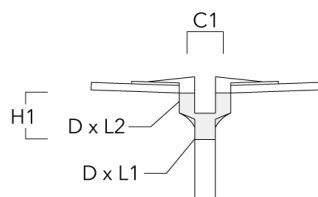

Crossettes AKV

Description	Code produit	C1	D × L1	D × L2	H1	Poids (kg)
AKV2-76	300-0053	180	76x100	76x80	235	1.50