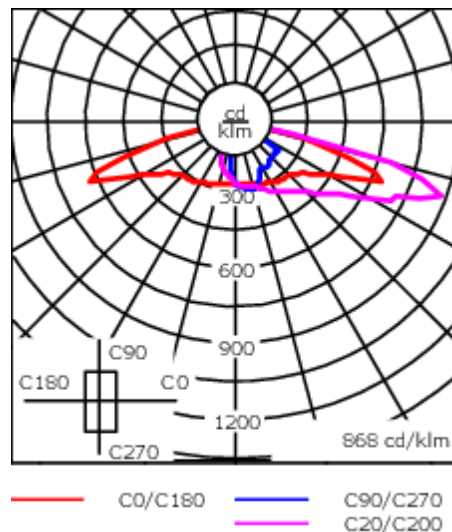

Spécifications

Description du matériel

Corps	Corps en fonte d'aluminium, visserie inox avec traitement PCS
Lentille	Lentille LED en PMMA, technologie OLC® - Vasque polycarbonate technologie RFC®
Couleurs	Peinture poudre disponible avec 35 couleurs différents
Joint	Joint silicone CCG®
Visserie	PCS Inox avec recouvrement polymère
IP	IP66
IK	IK08
Protection contre la corrosion	5CE
Surface exposée au vent	0.146 m²

Description électrique

Alimentation électrique	220-240V / 50-60 Hz
Driver	Driver électronique. DALI
Power factor	> 0.9

Informations complémentaires

Durée de vie	Ta=25° L90B10 > 90000h
Classe d'efficacité énergétique	[C-D]

WE-EF LUMIERE

ZAC de Chesnes Nord, 6 Rue de Brisson, CS80330, 38290 Satolas et Bonce - Téléphone: +33 4 74 99 14 44

info.france@we-ef.com - <https://we-ef.com/fr>

Sous réserve de modifications techniques et d'erreurs. - Généré le 23/11/2024