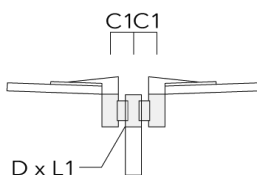

WE-EF LUMIERE

ZAC de Chesnes Nord, 6 Rue de Brisson, CS80330, 38290 Satolas et Bonce - Téléphone: +33 4 74 99 14 44
info.france@we-ef.com - <https://we-ef.com/fr>

Sous réserve de modifications techniques et d'erreurs. - Généré le 23/11/2024