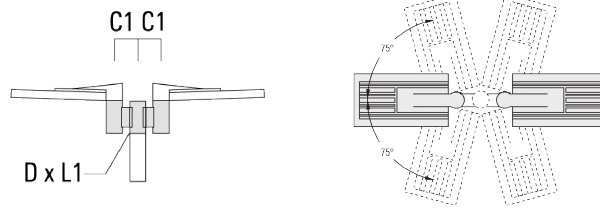

VFL540 LED

Description	Code produit	Informations complémentaires	C2	C3	D1	D x L1	H1	H2	M1	M2	Poids (kg)	C	D	H
RV2-60 crosse double	108-0981	147				60 x 100					4.80	147	60	200

RV5 crosse	108-0982	108			76-240						1.70	106	200