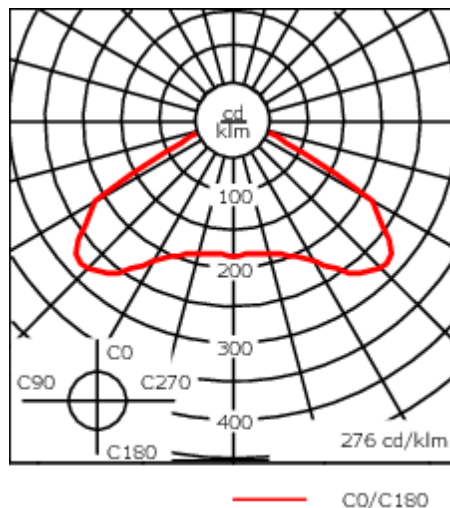

Spécifications

Description du matériel

Corps	Corps en fonte d'aluminium, visserie inox avec traitement PCS
Lentille	PMMA, technologie OLC®
Couleurs	RAL9004 Noir de sécurité RAL9007 Aluminium gris RAL7016 Gris anthracite RAL9016 Blanc signalisation
Joint	Joint silicone CCG®
Visserie	PCS Inox avec recouvrement polymère
IP	IP66
IK	IK08
Protection contre la corrosion	5CE
Surface exposée au vent	0.16 m²

Description électrique

Alimentation électrique	220-240V / 50-60 Hz
Driver	Driver électronique. DALI
Power factor	> 0.9

WE-EF Switzerland AG

Himmelrichstrasse 6, 6003 Luzern - Téléphone: +41 22 752 49 94

info.switzerland@we-ef.com - <https://we-ef.com/ch_fr>

Sous réserve de modifications techniques et d'erreurs. - Généré le 23/10/2024