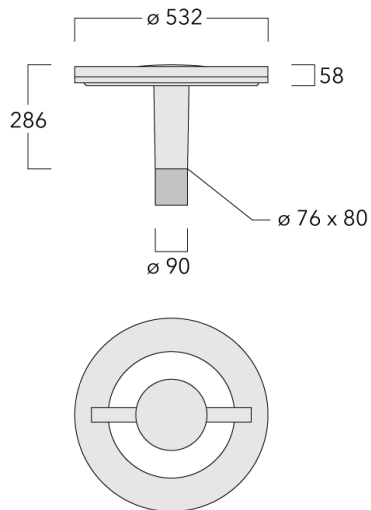

Spécifications

Description du matériel

Corps	Corps en fonte d'aluminium, visserie inox avec traitement PCS
Lentille	PMMA, technologie OLC®
Couleurs	RAL9004 Noir de sécurité RAL9007 Aluminium gris RAL7016 Gris anthracite RAL9016 Blanc signalisation
Joint	Joint silicone CCG®
Visserie	PCS Inox avec recouvrement polymère
IP	IP66
IK	IK08
Protection contre la corrosion	5CE
Surface exposée au vent	0.16 m²

Description électrique

Alimentation électrique	220-240V / 50-60 Hz
Driver	Driver électronique. DALI
Power factor	> 0.9

WE-EF Switzerland AG

Himmelrichstrasse 6, 6003 Luzern - Téléphone: +41 22 752 49 94

info.switzerland@we-ef.com - <https://we-ef.com/ch_fr>

Sous réserve de modifications techniques et d'erreurs. - Généré le 23/10/2024