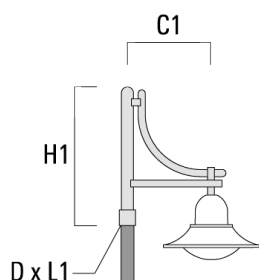

BSP544 LED

Description	Référence	C1	C2	D x L1	H1	Poids (kg)	C	H
DA1-750 crosse simple	300-0083	720		76 x 130	950	7.30	720	950

DA2-750 crosse double	300-0084	720		76 x 130	950	10.60	720	950
-----------------------	----------	-----	--	----------	-----	-------	-----	-----

BSP544 LED

Description	Référence	C1	C2	D x L1	H1	Poids (kg)	C	H
DA3-750crosse triple	300-0085	720		76 x 130	950	13.90	720	950

Crosses murales et Crosses pour mât DB

Description	Référence	C1	C2	D x L1	H1	Poids (kg)	C	H
DB0-750 crosse murale	300-0172	720	70		950	7.10	720	950

BSP544 LED

Description	Référence	C1	C2	D x L1	H1	Poids (kg)	C	H
DB1-750 crosse simple	300-0165	720		76 x 130	950	7.10	720	950

DB2-750 crosse double	300-0168	720		76 x 130	950	10.20	720	950
-----------------------	----------	-----	--	----------	-----	-------	-----	-----