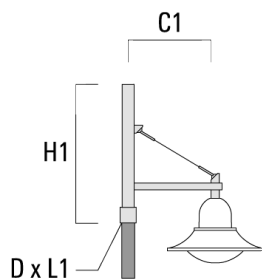

BSP544 LED

Description	Référence	C1	C2	D x L1	H1	Poids (kg)	C	H
DB1-750 crosse simple	300-0165	720		76 x 130	950	7.10	720	950

DB2-750 crosse double	300-0168	720		76 x 130	950	10.20	720	950
-----------------------	----------	-----	--	----------	-----	-------	-----	-----

BSP544 LED

Description	Référence	C1	C2	D x L1	H1	Poids (kg)	C	H
DB3-750 crosse triple	300-0170	720		76 x 130	950	13.30	720	950

Crosses murales et Crosses pour mât DS

Description	Référence	C1	C2	D x L1	H1	Poids (kg)	C	H
DS0-750 crosse murale	300-0070	750	70		700	2.60	750	700

BSP544 LED

Description	Référence	C1	C2	D x L1	H1	Poids (kg)	C	H
DS1-750 crosse simple	300-0477	750		76 x 130	850	5.50	750	850

DS2-750 crosse double	300-0765	750		76 x 130	850	7.20	750	850
-----------------------	----------	-----	--	----------	-----	------	-----	-----