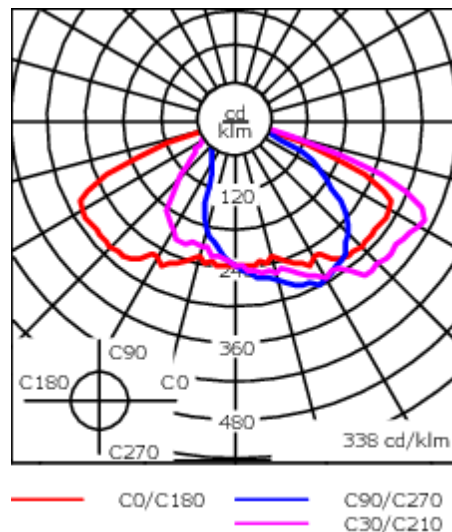

Flux lumineux nominal (lm)

LED Lumen	290
Total Lumen	6960
Tj	85

Rated lumens (lm)

LED Lumen	246.7
Total Lumen	5920.9
Ta	25

Spécifications

Description du matériel

Corps	Corps en fonte d'aluminium
Lentille	Polycarbonate lens
Couleurs	<div style="display: flex; align-items: center;"> <div style="width: 20px; height: 15px; background-color: black; margin-right: 5px;"></div> <div>RAL9004 Noir de sécurité</div> </div> <div style="display: flex; align-items: center; margin-top: 5px;"> <div style="width: 20px; height: 15px; background-color: gray; margin-right: 5px;"></div> <div>RAL9007 Aluminium gris</div> </div> <div style="display: flex; align-items: center; margin-top: 5px;"> <div style="width: 20px; height: 15px; background-color: darkgray; margin-right: 5px;"></div> <div>RAL7016 Gris anthracite</div> </div> <div style="display: flex; align-items: center; margin-top: 5px;"> <div style="width: 20px; height: 15px; background-color: lightgray; margin-right: 5px;"></div> <div>RAL9016 Blanc signalisation</div> </div>
Joint	Joint silicone
Visserie	PCS Inox avec revêtement polymère
IP	IP55
IK	IK10
Protection contre la corrosion	5CE
Surface exposée au vent	0.1246 m ²