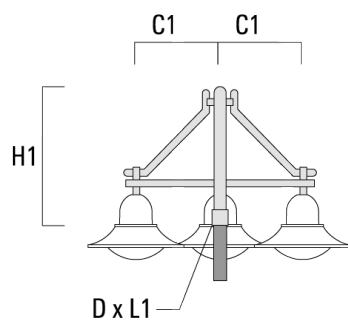

BSP544 LED

Description	Référence	C1	C2	D x L1	H1	Poids (kg)	C	H
DA1-750 crosse simple	300-0083	720		76 x 130	950	7.30	720	950

DA2-750 crosse double	300-0084	720		76 x 130	950	10.60	720	950
-----------------------	----------	-----	--	----------	-----	-------	-----	-----

BSP544 LED

Description	Référence	C1	C2	D x L1	H1	Poids (kg)	C	H
DA3-750crosse triple	300-0085	720		76 x 130	950	13.90	720	950

Crosses murales et Crosses pour mât DB

Description	Référence	C1	C2	D x L1	H1	Poids (kg)	C	H
DB0-750 crosse murale	300-0172	720	70		950	7.10	720	950