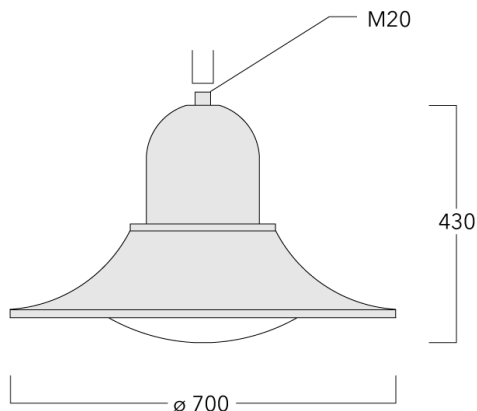

Description

IP55. Classe I. Classe II sur demande. IK10. Corps en fonte d'aluminium. Visserie inox avec traitement PCS. Protection contre la corrosion 5CE. Joint silicone. Modules LED interchangeables avec dissipateur de chaleur. Lentille PMMA avec technologie OLC® pour la maîtrise du flux et la précision de l'éclairage.

Version en 2200K disponible. À préciser lors de la demande de devis.

Poids	13.10 kg
Distribution de la lumière	[S65] Eclairage routier - basses luminances
Source lumineuse	LED-24/48W / 700 mA - 2700 K
IRC	70
Alimentation électrique	ballast électronique
LEDs	24
Rated input power	54 W

Flux lumineux nominal (lm)

LED Lumen	290
Total Lumen	6960
Tj	85

Rated lumens (lm)

LED Lumen	246.7
Total Lumen	5920.9
Ta	25

Spécifications

Description du matériel

Corps	Corps en fonte d'aluminium
Lentille	Polycarbonate lens
Couleurs	<div style="display: flex; align-items: center;"> <div style="width: 20px; height: 15px; background-color: black; margin-right: 5px;"></div> <div>RAL9004 Noir de sécurité</div> </div> <div style="display: flex; align-items: center; margin-top: 5px;"> <div style="width: 20px; height: 15px; background-color: gray; margin-right: 5px;"></div> <div>RAL9007 Aluminium gris</div> </div> <div style="display: flex; align-items: center; margin-top: 5px;"> <div style="width: 20px; height: 15px; background-color: darkgray; margin-right: 5px;"></div> <div>RAL7016 Gris anthracite</div> </div> <div style="display: flex; align-items: center; margin-top: 5px;"> <div style="width: 20px; height: 15px; background-color: lightgray; margin-right: 5px;"></div> <div>RAL9016 Blanc signalisation</div> </div>
Joint	Joint silicone
Visserie	PCS Inox avec revêtement polymère
IP	IP55
IK	IK10
Protection contre la corrosion	5CE
Surface exposée au vent	0.1246 m ²