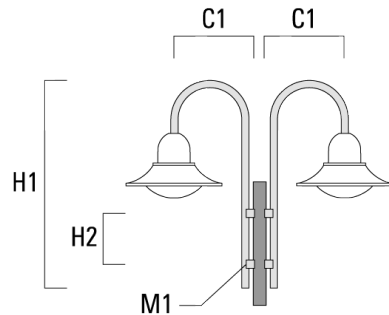

Description	Référence	C1	D x L1	H1	H2	M1	Poids (kg)	C	H
BA0-580 crosse murale	300-0149	635		1000	132	9	2.50	635	1000

BA1-580 crosse simple	300-0089	580	76 x 80	1000			4.50	580	1000
-----------------------	----------	-----	---------	------	--	--	------	-----	------

BSP544 LED

Description	Référence	C1	D x L1	H1	H2	M1	Poids (kg)	C	H
BA2-580 crosse double	300-0090	675	76 x 80	1000			8.50	675	1000

BA3-580 crosse triple	300-0093	675	76 x 80	1000			10.50	675	1000
-----------------------	----------	-----	---------	------	--	--	-------	-----	------

BSP544 LED

Description	Référence	C1	H1	H2	M1	Poids (kg)	C	H
BC0-580 crosse murale	300-0771	635	1325	300	8	2.80	635	1325

BC1-580 crosse simple	300-0770	675	1325	300	8	2.80	675	1325
-----------------------	----------	-----	------	-----	---	------	-----	------

BSP544 LED

Description	Référence	C1	H1	H2	M1	Poids (kg)	C	H
BC2-580 crosse double	300-0769	675	1325	300	8	5.60	675	1325

Crosses murales et Crosses pour mât DA

Description	Référence	C1	C2	D × L1	H1	Poids (kg)	C	H
DA0-750 crosse murale	300-0086	720	70		950	7.30	720	950