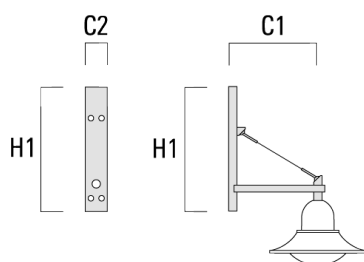

WE-EF Switzerland AG

Himmelrichstrasse 6, 6003 Luzern - Téléphone: +41 22 752 49 94

info.switzerland@we-ef.com - <https://we-ef.com/ch_fr>

Sous réserve de modifications techniques et d'erreurs. - Généré le 23/10/2024