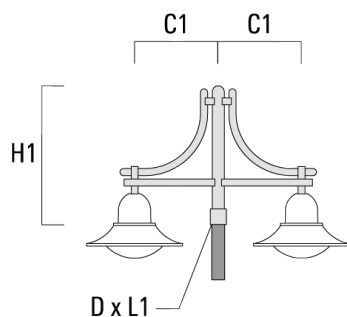

Flux lumineux nominal (lm)

LED Lumen	290
Total Lumen	6960
Tj	85

Rated lumens (lm)

LED Lumen	246.7
Total Lumen	5920.9
Ta	25

Spécifications

Description du matériel

Corps	Corps en fonte d'aluminium
Lentille	Polycarbonate lens
Couleurs	<div style="display: flex; align-items: center;"> <div style="width: 20px; height: 15px; background-color: black; margin-right: 5px;"></div> <div>RAL9004 Noir de sécurité</div> </div> <div style="display: flex; align-items: center; margin-top: 5px;"> <div style="width: 20px; height: 15px; background-color: gray; margin-right: 5px;"></div> <div>RAL9007 Aluminium gris</div> </div> <div style="display: flex; align-items: center; margin-top: 5px;"> <div style="width: 20px; height: 15px; background-color: darkgray; margin-right: 5px;"></div> <div>RAL7016 Gris anthracite</div> </div> <div style="display: flex; align-items: center; margin-top: 5px;"> <div style="width: 20px; height: 15px; background-color: lightgray; margin-right: 5px;"></div> <div>RAL9016 Blanc signalisation</div> </div>
Joint	Joint silicone
Visserie	PCS Inox avec revêtement polymère
IP	IP55
IK	IK10
Protection contre la corrosion	5CE
Surface exposée au vent	0.1246 m ²

BSP544 LED

Description	Référence	C1	C2	D x L1	H1	Poids (kg)	C	H
DA1-750 crosse simple	300-0083	720		76 x 130	950	7.30	720	950

DA2-750 crosse double	300-0084	720		76 x 130	950	10.60	720	950
-----------------------	----------	-----	--	----------	-----	-------	-----	-----

BSP544 LED

Description	Référence	C1	C2	D x L1	H1	Poids (kg)	C	H
DA3-750crosse triple	300-0085	720		76 x 130	950	13.90	720	950

Crosses murales et Crosses pour mât DB

Description	Référence	C1	C2	D x L1	H1	Poids (kg)	C	H
DB0-750 crosse murale	300-0172	720	70		950	7.10	720	950

BSP544 LED

Description	Référence	C1	C2	D x L1	H1	Poids (kg)	C	H
DB1-750 crosse simple	300-0165	720		76 x 130	950	7.10	720	950

DB2-750 crosse double	300-0168	720		76 x 130	950	10.20	720	950
-----------------------	----------	-----	--	----------	-----	-------	-----	-----