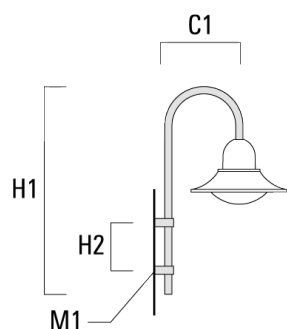

Description	Référence	C1	D x L1	H1	H2	M1	Poids (kg)	C	H
BA0-580 crosse murale	300-0149	635		1000	132	9	2.50	635	1000

BA1-580 crosse simple	300-0089	580	76 x 80	1000			4.50	580	1000
-----------------------	----------	-----	---------	------	--	--	------	-----	------

BSP544 LED

Description	Référence	C1	D x L1	H1	H2	M1	Poids (kg)	C	H
BA2-580 crosse double	300-0090	675	76 x 80	1000			8.50	675	1000

BA3-580 crosse triple	300-0093	675	76 x 80	1000			10.50	675	1000
-----------------------	----------	-----	---------	------	--	--	-------	-----	------

BSP544 LED

Description	Référence	C1	H1	H2	M1	Poids (kg)	C	H
BC0-580 crosse murale	300-0771	635	1325	300	8	2.80	635	1325

BC1-580 crosse simple	300-0770	675	1325	300	8	2.80	675	1325
-----------------------	----------	-----	------	-----	---	------	-----	------