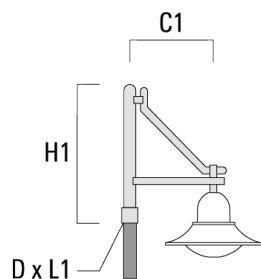

BSP544 LED

Description	Référence	C1	D x L1	H1	H2	M1	Poids (kg)	C	H
BA2-580 crosse double	300-0090	675	76 x 80	1000			8.50	675	1000

BA3-580 crosse triple	300-0093	675	76 x 80	1000			10.50	675	1000
-----------------------	----------	-----	---------	------	--	--	-------	-----	------

BSP544 LED

Description	Référence	C1	H1	H2	M1	Poids (kg)	C	H
BC0-580 crosse murale	300-0771	635	1325	300	8	2.80	635	1325

BC1-580 crosse simple	300-0770	675	1325	300	8	2.80	675	1325
-----------------------	----------	-----	------	-----	---	------	-----	------

BSP544 LED

Description	Référence	C1	H1	H2	M1	Poids (kg)	C	H
BC2-580 crosse double	300-0769	675	1325	300	8	5.60	675	1325

Crosses murales et Crosses pour mât DA

Description	Référence	C1	C2	D × L1	H1	Poids (kg)	C	H
DA0-750 crosse murale	300-0086	720	70		950	7.30	720	950

BSP544 LED

Description	Référence	C1	C2	D x L1	H1	Poids (kg)	C	H
DA1-750 crosse simple	300-0083	720		76 x 130	950	7.30	720	950

DA2-750 crosse double	300-0084	720		76 x 130	950	10.60	720	950
-----------------------	----------	-----	--	----------	-----	-------	-----	-----