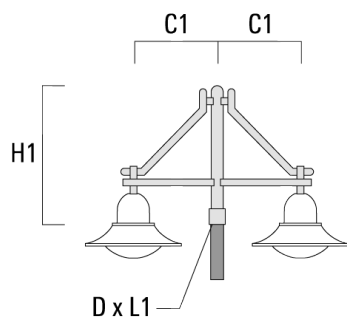

BSP544 LED

Description	Référence	C1	H1	H2	M1	Poids (kg)	C	H
BC2-580 crosse double	300-0769	675	1325	300	8	5.60	675	1325

Crosses murales et Crosses pour mât DA

Description	Référence	C1	C2	D × L1	H1	Poids (kg)	C	H
DA0-750 crosse murale	300-0086	720	70		950	7.30	720	950

BSP544 LED

Description	Référence	C1	C2	D x L1	H1	Poids (kg)	C	H
DA1-750 crosse simple	300-0083	720		76 x 130	950	7.30	720	950

DA2-750 crosse double	300-0084	720		76 x 130	950	10.60	720	950
-----------------------	----------	-----	--	----------	-----	-------	-----	-----