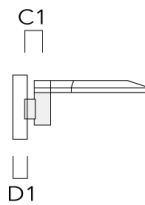

WE-EF LUMIERE

ZAC de Chesnes Nord, 6 Rue de Brisson, CS80330, 38290 Satolas et Bonce - Téléphone: +33 4 74 99 14 44
info.france@we-ef.com - <https://we-ef.com/fr>

Sous réserve de modifications techniques et d'erreurs. - Généré le 08/06/2025