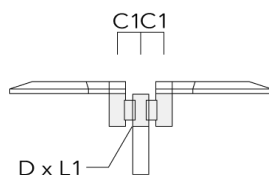

RV2-76 crosse double	108-0980		147			76 x 100					4.80	147	76	200