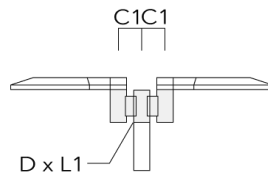

PFL540 LED

Description	Code produit	Informations complémentaires	C2	C3	D1	D x L1	H1	H2	M1	M2	Poids (kg)	C	D	H
RV2-60 crosse double	108-0981	147				60 x 100					4.80	147	60	200

RV5 crosse	108-0982	108			76-240						1.70	106	200