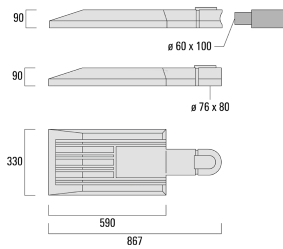

PFL540 LED

Description

Lanterne Top ou emmanchement latérale. IP66. Classe I ou Classe II. IK10. Corps en fonte d'aluminium injecté, traitement titanium. Visserie inox avec traitement PCS. Protection contre la corrosion 5CE. Vasque autonettoyante en polycarbonate, RFC® (technologie Reflection Free Contour). Joint silicone CCG® (compression contrôlée). Modules LED interchangeables individuellement. Lentille LED avec technologie OLC® (mono optique multidirectionnelle) pour la maîtrise du flux et l'uniformité de l'éclairage. Luminaire livré en standard avec alimentation DALI. DALI non disponible pour la version 1400mA. Version en 2200K disponible jusqu'à 1050mA. À préciser lors de la demande de devis.

Hauteur conseillée selon la puissance: 5 à 10m.

Photométries disponibles :

[S70] [R65] [A60] [S65] [S60] [P65]. Possibilité de mix optique (éclairage avant/arrière, photométries, températures de couleur).

Sous réserve de modifications techniques et d'erreurs. - Généré le 08/06/2025

PFL540 LED

— C0/C180 — C90/C270
— C15/C195

Spécifications

Description du matériel

Corps	Corps en fonte d'aluminium, visserie inox avec traitement PCS
Lentille	Lentille LED en PMMA, technologie OLC® - Vasque polycarbonate technologie RFC®
Couleurs	Peinture poudre disponible avec 35 couleurs différents
Joint	Joint silicone CCG®
Visserie	PCS Inox avec recouvrement polymère
IP	IP66
IK	IK08
Protection contre la corrosion	5CE
Surface exposée au vent	0.23