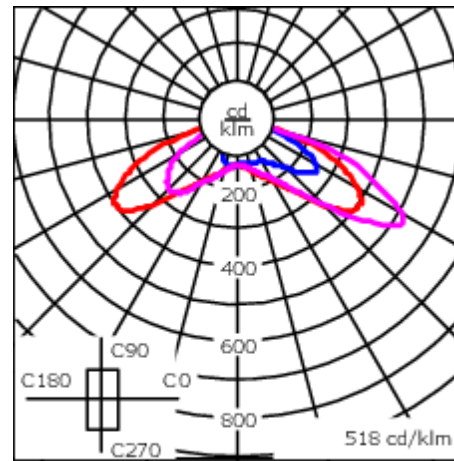

PFL540 LED

— C0/C180 — C90/C270
— C15/C195

Spécifications

Description du matériel

Corps	Corps en fonte d'aluminium, visserie inox avec traitement PCS
Lentille	Lentille LED en PMMA, technologie OLC® - Vasque polycarbonate technologie RFC®
Couleurs	Peinture poudre disponible avec 35 couleurs différents
Joint	Joint silicone CCG®
Visserie	PCS Inox avec recouvrement polymère
IP	IP66
IK	IK08
Protection contre la corrosion	5CE
Surface exposée au vent	0.23

Description électrique

Alimentation électrique	220-240V / 50-60 Hz
Driver	Driver électronique. DALI
Power factor	> 0.9

Informations complémentaires

Durée de vie	Ta=25° L90B10 > 90000h
Classe d'efficacité énergétique	C-D

WE-EF LUMIERE

ZAC de Chesnes Nord, 6 Rue de Brisson, CS80330, 38290 Satolas et Bonce - Téléphone: +33 4 74 99 14 44
info.france@we-ef.com - <https://we-ef.com/fr>

Sous réserve de modifications techniques et d'erreurs. - Généré le 08/06/2025