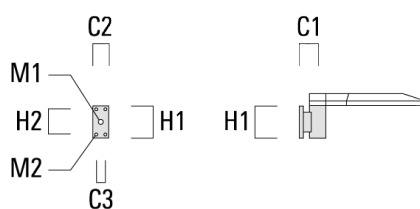

Accessoires d'installation

Crosses murales et Crosses pour mât

Description	Code produit	Informations complémentaires	C2	C3	D1	D × L1	H1	H2	M1	M2	Poids (kg)	C	D	H
RV0 crosse murale	108-0979	RV0 Wall bracket	108	100	60		200	160	38	12	2.00	108