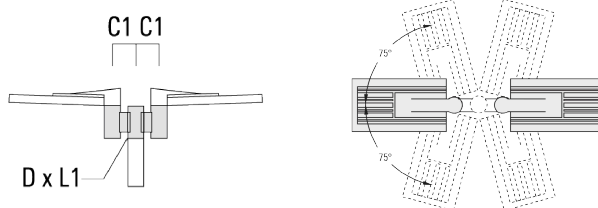

VFL540 LED

Description	Code produit	Informations complémentaires	C2	C3	D1	D x L1	H1	H2	M1	M2	Poids (kg)	C	D	H
RV2-60 crosse double	108-0981	147				60 x 100					4.80	147	60	200

RV5 crosse	108-0982	108			76-240						1.70	106	200