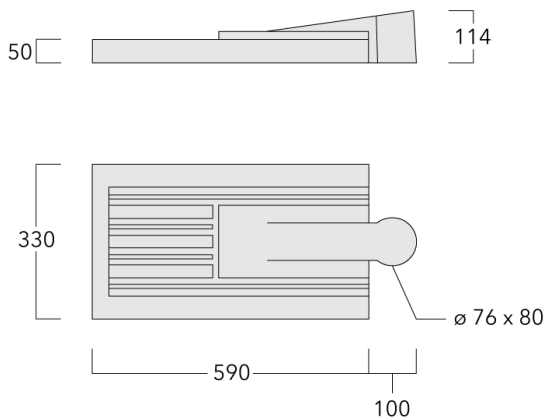

Lanterne livrée pré-câblée pour un branchement facile en pied de mât.

Hauteur conseillée selon la puissance: 5 à 10m.

Photométries disponibles :

[S70] [R65] [A60] [S65] [S60] [P65]. Possibilité de mix

Poids	7.80 kg
Types photométries	[S65] Eclairage routier - basses luminances
Type de Lampes	LED-24/48W / 700 mA - 2700 K
IRC	70
Alimentation électrique	ballast électronique
LEDs	24
Rated input power	54 W

Sous réserve de modifications techniques et d'erreurs. - Généré le 23/11/2024

Spécifications

Description du matériel

Corps	Corps en fonte d'aluminium, visserie inox avec traitement PCS
Lentille	Lentille LED en PMMA, technologie OLC® - Vasque polycarbonate technologie RFC®
Couleurs	Peinture poudre disponible avec 35 couleurs différents
Joint	Joint silicone CCG®
Visserie	PCS Inox avec recouvrement polymère
IP	IP66
IK	IK08
Protection contre la corrosion	5CE
Surface exposée au vent	0.146 m ²