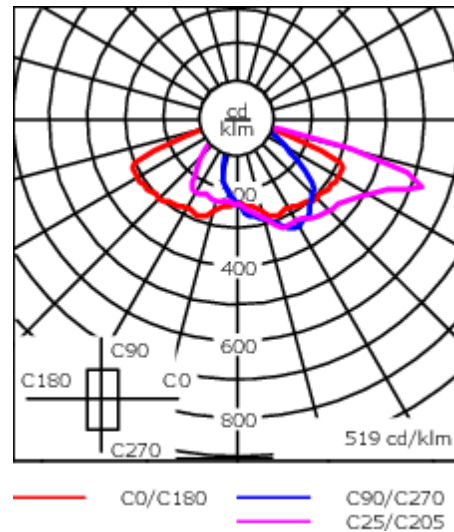

Sous réserve de modifications techniques et d'erreurs. - Généré le 23/11/2024

Spécifications

Description du matériel

Corps	Corps en fonte d'aluminium, visserie inox avec traitement PCS
Lentille	Lentille LED en PMMA, technologie OLC® - Vasque polycarbonate technologie RFC®
Couleurs	Peinture poudre disponible avec 35 couleurs différents
Joint	Joint silicone CCG®
Visserie	PCS Inox avec recouvrement polymère
IP	IP66
IK	IK08
Protection contre la corrosion	5CE
Surface exposée au vent	0.146 m ²