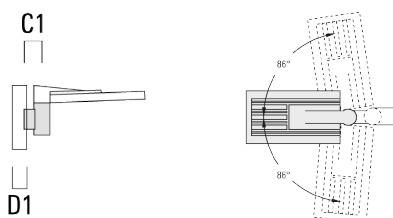

WE-EF LUMIERE

ZAC de Chesnes Nord, 6 Rue de Brisson, CS80330, 38290 Satolas et Bonce - Téléphone: +33 4 74 99 14 44
info.france@we-ef.com - <https://we-ef.com/fr>

Sous réserve de modifications techniques et d'erreurs. - Généré le 23/11/2024