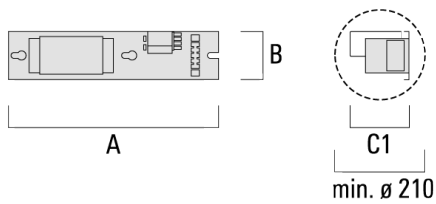

Accessoires Électriques

Platine

Description	Code produit	A	B	C1	Poids (kg)
PT110 avec 2 fusibles E14 pour IM 2000W, ~400V/9,60-11,30A	400-0180[komp]500	145	160	13.60	

Corps en fonte d'aluminium

Description	Code produit	A	B	C1	M1
DK6A pour IM 2000W, ~400V/9,60-11,30 A	400-0271[komp]475	290	220	20