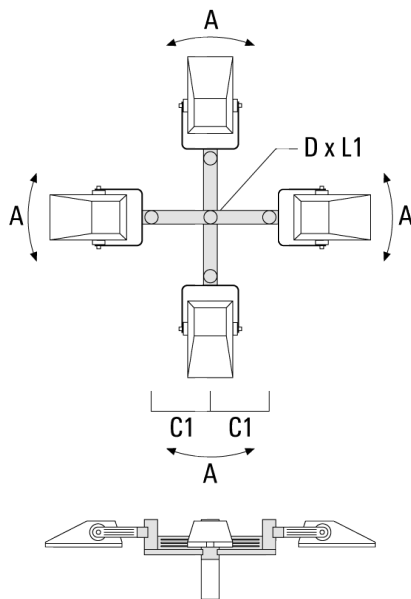

FLA740 LED

Description	Code produit	A	C1	D x L1	Poids (kg)	D x S
TA1 traverse simple (Ø 76 x 200)	147-0023		130	76 x 200	1.90	76 x 200

TA2 traverse double (Ø 76 x 200)	147-0024		130	76 x 200	1.90	76 x 200
----------------------------------	----------	--	-----	----------	------	----------

FLA740 LED

Description	Code produit	A	C1	D x L1	Poids (kg)	D x S
TA2-L traverse longue orientable (Ø 76 x 200)	147-0105	±90°	420	76 x 200	16.10	76 x 200

TA4-L traverse longue orientable (Ø 89 x 200)	147-0465	±9°	690	89 x 200	22.60	89x200
---	----------	-----	-----	----------	-------	--------