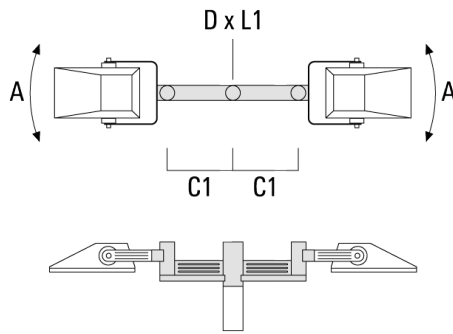

FLA740 LED

Description	Code produit	A	C1	D x L1	Poids (kg)	D x S
TA1 traverse simple (Ø 76 x 200)	147-0023		130	76 x 200	1.90	76 x 200

TA2 traverse double (Ø 76 x 200)	147-0024		130	76 x 200	1.90	76 x 200
----------------------------------	----------	--	-----	----------	------	----------

FLA740 LED

Description	Code produit	A	C1	D x L1	Poids (kg)	D x S
TA2-L traverse longue orientable (Ø 76 x 200)	147-0105	±90°	420	76 x 200	16.10	76 x 200

TA4-L traverse longue orientable (Ø 89 x 200)	147-0465	±9°	690	89 x 200	22.60	89x200
---	----------	-----	-----	----------	-------	--------