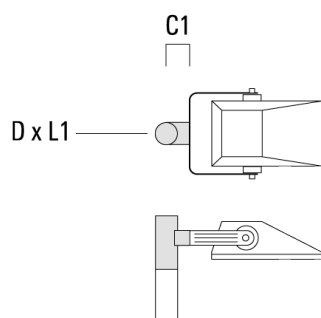

FLA740 LED

Description	Code produit	A	C1	D x L1	Poids (kg)	D x S
TA1 traverse simple (Ø 76 x 200)	147-0023		130	76 x 200	1.90	76 x 200

TA2 traverse double (Ø 76 x 200)	147-0024		130	76 x 200	1.90	76 x 200
----------------------------------	----------	--	-----	----------	------	----------