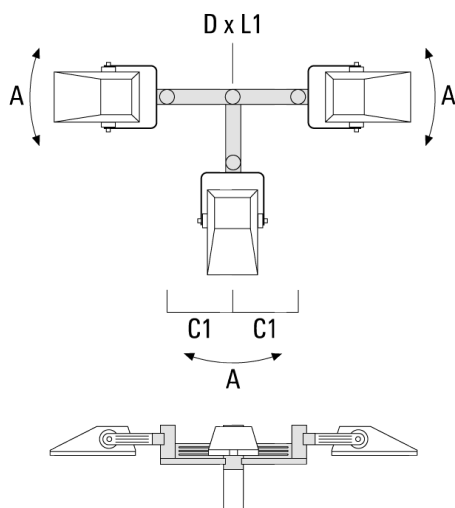

FLA740 LED

Description	Code produit	D1	Poids (kg)	D
TS2-2/M12 colier double pour tube	147-6910			114-133

Traverse pour mâts

Description	Code produit	A	C1	D x L1	Poids (kg)	D x S
TA3-L traverse longue orientable (Ø 89 x 200)	147-0557	$\pm 9^\circ$	690	89 x 200	20.80	89 x 200