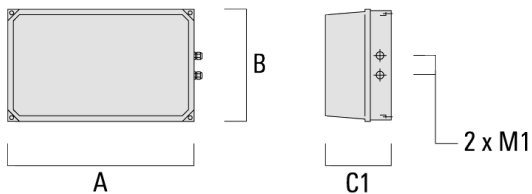

Accessoires Électriques

Platine

Description	Code produit	A	B	C1	Poids (kg)
PT110 avec 2 fusibles E14 pour IM 2000W, ~400V/9,60-11,30A	400-0180[komp]500	145	160	13.60	

Corps en fonte d'aluminium

Description	Code produit	A	B	C1	M1
DK6A pour IM 2000W, ~400V/9,60-11,30 A	400-0271[komp]475	290	220	20	