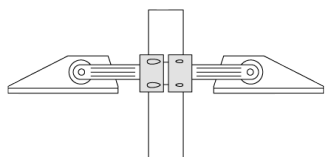

FLA740 LED

Description	Code produit	D1	Poids (kg)	D
TS1-2/M12 collier simple pour tube (Ø 114-133)	147-0544	114-133	1.70	114-133

D1

TS2-2/M12 collier double pour tube (Ø 102-114)	147-0527	102-114	1.50	102-114
---	----------	---------	------	---------