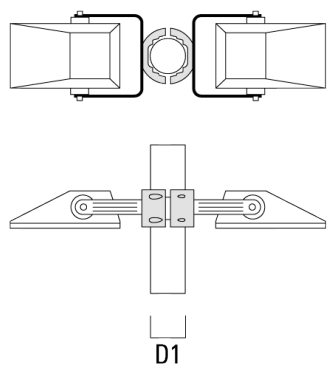

FLA740 LED

Description	Code produit	D1	Poids (kg)	D
TS2-2/M12 colier double pour tube	147-6910			114-133

Traverse pour mâts

Description	Code produit	A	C1	D x L1	Poids (kg)	D x S
TA3-L traverse longue orientable (Ø 89 x 200)	147-0557	$\pm 9^\circ$	690	89 x 200	20.80	89 x 200