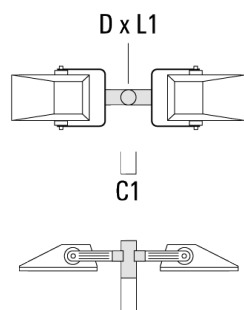

FLA740 LED

Description	Code produit	A	C1	D x L1	Poids (kg)	D x S
TA1 traverse simple (Ø 76 x 200)	147-0023		130	76 x 200	1.90	76 x 200

TA2 traverse double (Ø 76 x 200)	147-0024		130	76 x 200	1.90	76 x 200
----------------------------------	----------	--	-----	----------	------	----------