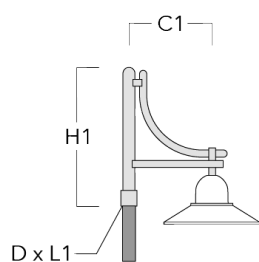

ASP534 LED

Description	Code produit	C1	C2	D x L1	H1	Poids (kg)	C	H
DB1-500 crosse single	300-0190	510		76 x 80	700	5.50	510	700

DB2-500 crosse double	300-0191	510		76 x 80	700	7.90	510	700