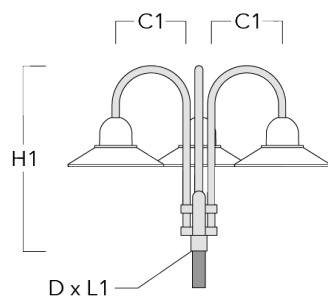

Accessoires d'installation

Crosses murales et Crosses pour mât BA

Description	Code produit	C1	D x L1	H1	H2	M1	Poids (kg)	C	H
BA0-420 crosse murale	300-0152	460		1000	132	9	2	460	1000

BA1-420 crosse simple	300-0099	420	76 x 80	1000			4	420	1000
-----------------------	----------	-----	---------	------	--	--	---	-----	------

ASP534 LED

Description	Code produit	C1	D x L1	H1	H2	M1	Poids (kg)	C	H
BA2-420 crosse double	300-0104	500	76 x 80	1000			8	500	1000

BA3-420 crosse triple	300-0109	500	76 x 80	1000			10	500	1000
-----------------------	----------	-----	---------	------	--	--	----	-----	------