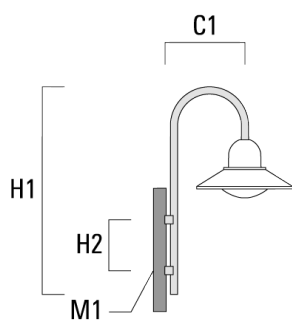

Crosses murales et Crosses pour mât BC

Description	Code produit	C1	H1	H2	M1	Poids (kg)	C	H
BC0-420 crosse murale	300-0808	460	1230	300	8	2.30	460	1230

BC1-420 crosse simple	300-0768	500	1230	300	8	2.30	500	1230
-----------------------	----------	-----	------	-----	---	------	-----	------