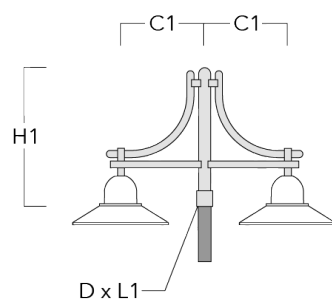

ASP534 LED

Description	Code produit	C1	C2	D × L1	H1	Poids (kg)	C	H
DA3-500 crosse triple	300-0144	510		76 x 80	700	10.90	510	700

Crosses murales et Crosses pour mât DB

Description	Code produit	C1	C2	D × L1	H1	Poids (kg)	C	H
DB0-500 crosse murale	300-0169	510	70		650	5.50	510	650

ASP534 LED

Description	Code produit	C1	C2	D x L1	H1	Poids (kg)	C	H
DB1-500 crosse single	300-0190	510		76 x 80	700	5.50	510	700

DB2-500 crosse double	300-0191	510		76 x 80	700	7.90	510	700
-----------------------	----------	-----	--	---------	-----	------	-----	-----