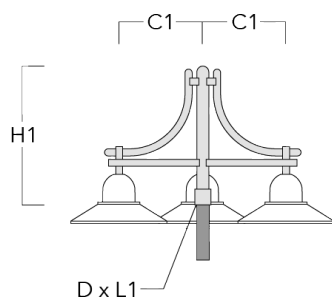

ASP534 LED

Description	Code produit	C1	C2	D x L1	H1	Poids (kg)	C	H
DB3-500 crosse triple	300-0192	510		76 x 80	700	10.30	510	700

Crosses murales et Crosses pour mât DS

Description	Code produit	C1	C2	D x L1	H1	Poids (kg)	C	H
DS0-500 crosse murale	300-0064	510	70		650	2.50	510	650