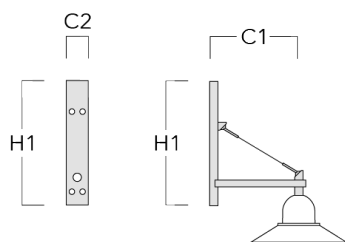

WE-EF LUMIERE

ZAC de Chesnes Nord, 6 Rue de Brisson, CS80330, 38290 Satolas et Bonce - Téléphone: +33 4 74 99 14 44
info.france@we-ef.com - <https://we-ef.com/fr>

Sous réserve de modifications techniques et d'erreurs. - Généré le 23/11/2024