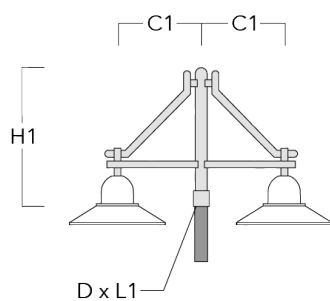

ASP534 LED

Description	Code produit	C1	C2	D x L1	H1	Poids (kg)	C	H
DA1-500 crosse simple	300-0138	510		76 x 80	700	5.70	510	700

DA2-500 crosse double	300-0141	510		76 x 80	700	8.30	510	700
-----------------------	----------	-----	--	---------	-----	------	-----	-----