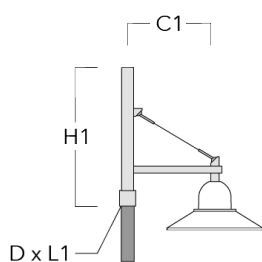

ASP534 LED

Description	Code produit	C1	C2	D x L1	H1	Poids (kg)	C	H
DS1-500 crosse simple	300-0063	510		76 x 80	725	3.90	510	725

DS2-500 crosse double	300-0066	510		76 x 80	725	5.30	510	725