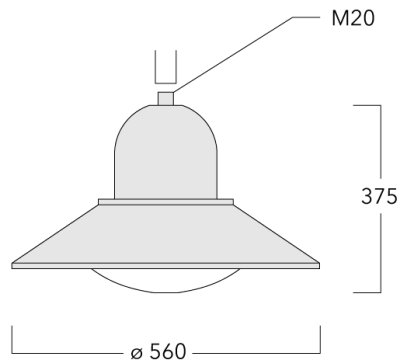

Description

IP55. Classe I. IK10. Corps en fonte d'aluminium. Visserie inox avec traitement PCS. Protection contre la corrosion 5CE. Joint silicone. Modules LED interchangeables avec dissipateur de chaleur. Lentille PMMA avec technologie OLC® pour la maîtrise du flux et la précision de l'éclairage. Version en 2200K disponible. À préciser lors de la demande de devis.

Luminaire livré en standard avec alimentation DALI.

Hauteur de mât recommandée selon la puissance: 3 à 4.5m. Crosse à commander séparément.

Poids	11.40 kg
Types photométries	[S65] Eclairage routier - basses luminances
Type de Lampes	LED-24/48W / 700 mA - 3000 K
IRC	70
Alimentation électrique	ballast électronique
LEDs	24
Rated input power	54 W
Flux lumineux nominal (lm)	
LED Lumen	330
Total Lumen	7920
Tj	85
Rated lumens (lm)	
LED Lumen	280.7
Total Lumen	6737.6
Ta	25

Spécifications

Description du matériel

Corps	Corps en fonte d'aluminium
Lentille	Polycarbonate lens
Couleurs	Peinture poudre disponible avec 35 couleurs différents
Joint	Joint silicone
Visserie	PCS Inox avec recouvrement polymère
IP	IP55
IK	IK10
Protection contre la corrosion	5CE
Surface exposée au vent	0.0898 m ²