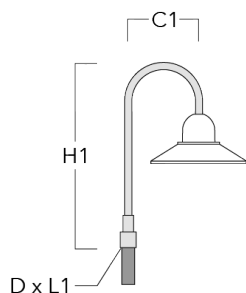

Accessoires d'installation

Crosses murales et Crosses pour mât BA

Description	Code produit	C1	D x L1	H1	H2	M1	Poids (kg)	C	H
BA0-420 crosse murale	300-0152	460		1000	132	9	2	460	1000

BA1-420 crosse simple	300-0099	420	76 x 80	1000			4	420	1000
-----------------------	----------	-----	---------	------	--	--	---	-----	------