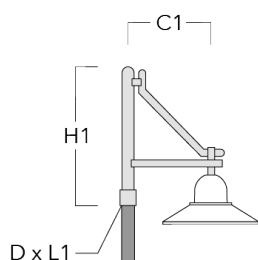

ASP534 LED

Description	Code produit	C1	C2	D x L1	H1	Poids (kg)	C	H
DA1-500 crosse simple	300-0138	510		76 x 80	700	5.70	510	700

DA2-500 crosse double	300-0141	510		76 x 80	700	8.30	510	700