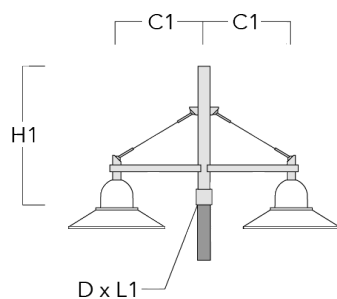

WE-EF LUMIERE

ZAC de Chesnes Nord, 6 Rue de Brisson, CS80330, 38290 Satolas et Bonce - Téléphone: +33 4 74 99 14 44
info.france@we-ef.com - <https://we-ef.com/fr>

Sous réserve de modifications techniques et d'erreurs. - Généré le 23/11/2024