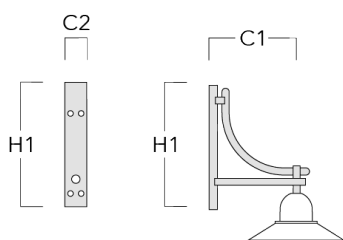

ASP534 LED

Description	Code produit	C1	C2	D x L1	H1	Poids (kg)	C	H
DA1-500 crosse simple	300-0138	510		76 x 80	700	5.70	510	700

DA2-500 crosse double	300-0141	510		76 x 80	700	8.30	510	700
-----------------------	----------	-----	--	---------	-----	------	-----	-----

ASP534 LED

Description	Code produit	C1	C2	D × L1	H1	Poids (kg)	C	H
DA3-500 crosse triple	300-0144	510		76 x 80	700	10.90	510	700

Crosses murales et Crosses pour mât DB

Description	Code produit	C1	C2	D × L1	H1	Poids (kg)	C	H
DB0-500 crosse murale	300-0169	510	70		650	5.50	510	650