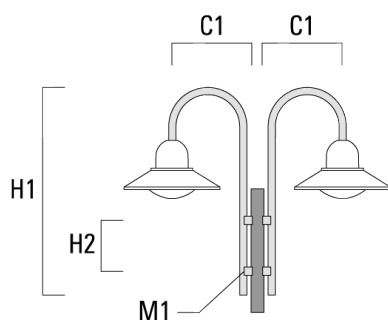

Crosses murales et Crosses pour mât BC

Description	Code produit	C1	H1	H2	M1	Poids (kg)	C	H
BC0-420 crosse murale	300-0808	460	1230	300	8	2.30	460	1230

BC1-420 crosse simple	300-0768	500	1230	300	8	2.30	500	1230
-----------------------	----------	-----	------	-----	---	------	-----	------

ASP534 LED

Description	Code produit	C1	H1	H2	M1	Poids (kg)	C	H
BC2-420 crosse double	300-0767	500	1230	300	8	4.60	500	1230

Crosses murales et Crosses pour mât DA

Description	Code produit	C1	C2	D × L1	H1	Poids (kg)	C	H
DA0-500 crosse murale	300-0146	510	70		650	5.70	510	650