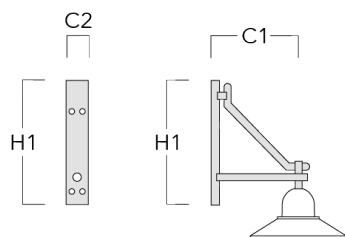

WE-EF LUMIERE

ZAC de Chesnes Nord, 6 Rue de Brisson, CS80330, 38290 Satolas et Bonce - Téléphone: +33 4 74 99 14 44
info.france@we-ef.com - <https://we-ef.com/fr>

Sous réserve de modifications techniques et d'erreurs. - Généré le 23/11/2024