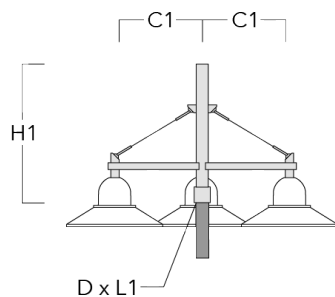

ASP534 LED

Description	Code produit	C1	C2	D x L1	H1	Poids (kg)	C	H
DS3-500 crosse triple	300-0069	510		76 x 80	725	6.70	510	725

WE-EF LUMIERE

ZAC de Chesnes Nord, 6 Rue de Brisson, CS80330, 38290 Satolas et Bonce - Téléphone: +33 4 74 99 14 44
info.france@we-ef.com - <https://we-ef.com/fr>

Sous réserve de modifications techniques et d'erreurs. - Généré le 23/11/2024