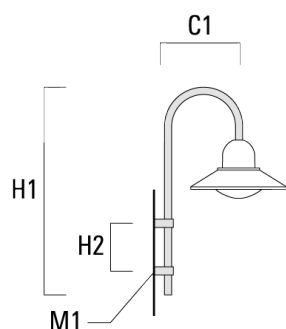

Crosses murales et Crosses pour mât BC

Description	Code produit	C1	H1	H2	M1	Poids (kg)	C	H
BC0-420 crosse murale	300-0808	460	1230	300	8	2.30	460	1230