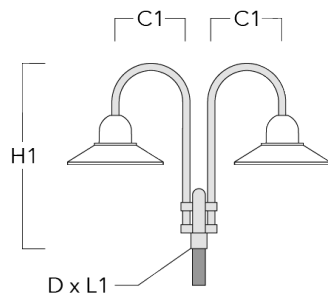

ASP534 LED

Description	Code produit	C1	D x L1	H1	H2	M1	Poids (kg)	C	H
BA2-420 crosse double	300-0104	500	76 x 80	1000			8	500	1000

BA3-420 crosse triple	300-0109	500	76 x 80	1000			10	500	1000