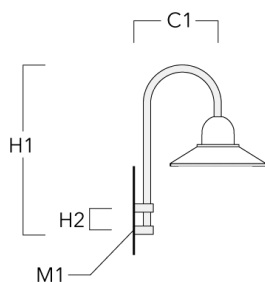

Accessoires d'installation

Crosses murales et Crosses pour mât BA

Description	Code produit	C1	D x L1	H1	H2	M1	Poids (kg)	C	H
BA0-420 crosse murale	300-0152	460		1000	132	9	2	460	1000

BA1-420 crosse simple	300-0099	420	76 x 80	1000			4	420	1000
-----------------------	----------	-----	---------	------	--	--	---	-----	------