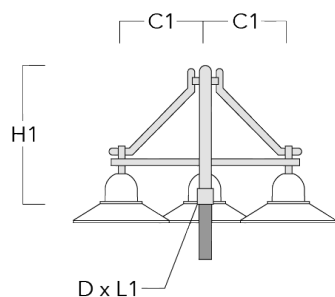

ASP534 LED

Description	Code produit	C1	C2	D × L1	H1	Poids (kg)	C	H
DA3-500 crosse triple	300-0144	510		76 x 80	700	10.90	510	700

Crosses murales et Crosses pour mât DB

Description	Code produit	C1	C2	D × L1	H1	Poids (kg)	C	H
DB0-500 crosse murale	300-0169	510	70		650	5.50	510	650