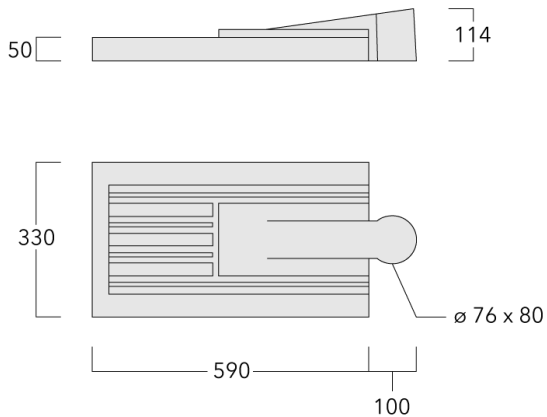

Lanterne livrée pré-câblée pour un branchement facile en pied de mât.

Hauteur conseillée selon la puissance: 5 à 10m.

Photométries disponibles :

[S70] [R65] [A60] [S65] [S60] [P65]. Possibilité de mix

Poids	7.80 kg
Types photométries	[S65] Eclairage routier - basses luminances
Type de Lampes	LED-24/48W / 700 mA - 3000 K
IRC	70
Alimentation électrique	ballast électronique
LEDs	24
Rated input power	54 W

Sous réserve de modifications techniques et d'erreurs. - Généré le 23/11/2024

Spécifications

Description du matériel

Corps	Corps en fonte d'aluminium, visserie inox avec traitement PCS
Lentille	Lentille LED en PMMA, technologie OLC® - Vasque polycarbonate technologie RFC®
Couleurs	Peinture poudre disponible avec 35 couleurs différents
Joint	Joint silicone CCG®
Visserie	PCS Inox avec recouvrement polymère
IP	IP66
IK	IK08
Protection contre la corrosion	5CE
Surface exposée au vent	0.146 m ²