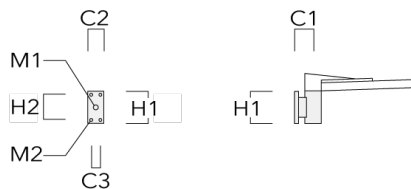

Accessoires d'installation

Crosses murales et Crosses pour mât

Description	Code produit	Informations complémentaires	C2	C3	D1	D × L1	H1	H2	M1	M2	Poids (kg)	C	D	H
RV0 crosse murale	108-0979	RV0 Wall bracket	108	100	60		200	160	38	12	2.00	108		