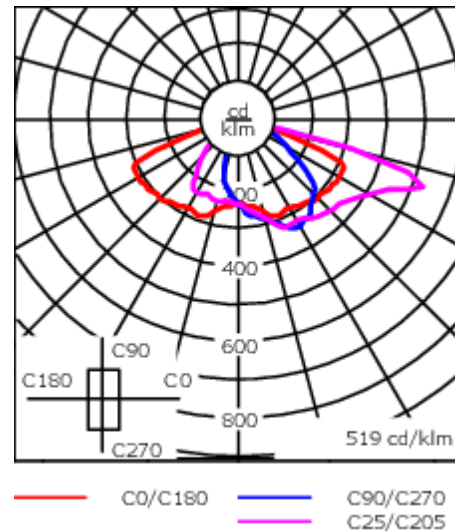

Sous réserve de modifications techniques et d'erreurs. - Généré le 23/11/2024

Spécifications

Description du matériel

Corps	Corps en fonte d'aluminium, visserie inox avec traitement PCS
Lentille	Lentille LED en PMMA, technologie OLC® - Vasque polycarbonate technologie RFC®
Couleurs	Peinture poudre disponible avec 35 couleurs différents
Joint	Joint silicone CCG®
Visserie	PCS Inox avec recouvrement polymère
IP	IP66
IK	IK08
Protection contre la corrosion	5CE
Surface exposée au vent	0.146 m ²