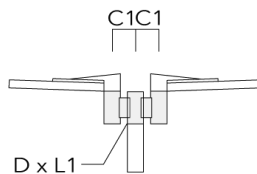

RV2-76 crosse double	108-0980		147			76 x 100					4.80	147	76	200