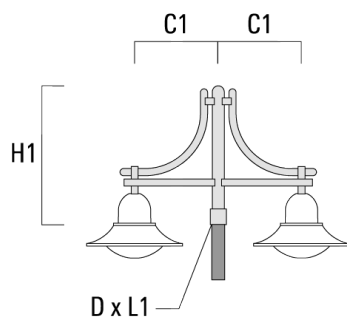

BSP544 LED

Description	Référence	C1	C2	D x L1	H1	Poids (kg)	C	H
DA1-750 crosse simple	300-0083	720		76 x 130	950	7.30	720	950

DA2-750 crosse double	300-0084	720		76 x 130	950	10.60	720	950
-----------------------	----------	-----	--	----------	-----	-------	-----	-----

BSP544 LED

Description	Référence	C1	C2	D x L1	H1	Poids (kg)	C	H
DA3-750crosse triple	300-0085	720		76 x 130	950	13.90	720	950

Crosses murales et Crosses pour mât DB

Description	Référence	C1	C2	D x L1	H1	Poids (kg)	C	H
DB0-750 crosse murale	300-0172	720	70		950	7.10	720	950

BSP544 LED

Description	Référence	C1	C2	D x L1	H1	Poids (kg)	C	H
DB1-750 crosse simple	300-0165	720		76 x 130	950	7.10	720	950

DB2-750 crosse double	300-0168	720		76 x 130	950	10.20	720	950
-----------------------	----------	-----	--	----------	-----	-------	-----	-----