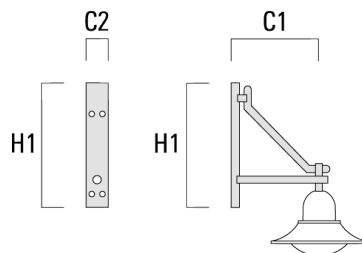

BSP544 LED

Description	Référence	C1	D x L1	H1	H2	M1	Poids (kg)	C	H
BA2-580 crosse double	300-0090	675	76 x 80	1000			8.50	675	1000

BA3-580 crosse triple	300-0093	675	76 x 80	1000			10.50	675	1000
-----------------------	----------	-----	---------	------	--	--	-------	-----	------

BSP544 LED

Description	Référence	C1	H1	H2	M1	Poids (kg)	C	H
BC0-580 crosse murale	300-0771	635	1325	300	8	2.80	635	1325

BC1-580 crosse simple	300-0770	675	1325	300	8	2.80	675	1325
-----------------------	----------	-----	------	-----	---	------	-----	------

BSP544 LED

Description	Référence	C1	H1	H2	M1	Poids (kg)	C	H
BC2-580 crosse double	300-0769	675	1325	300	8	5.60	675	1325

Crosses murales et Crosses pour mât DA

Description	Référence	C1	C2	D × L1	H1	Poids (kg)	C	H
DA0-750 crosse murale	300-0086	720	70		950	7.30	720	950