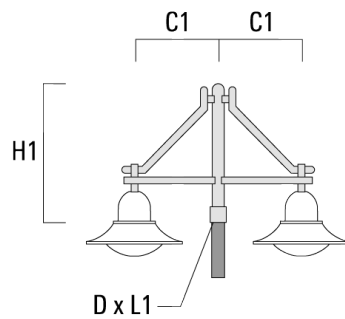

BSP544 LED

Description	Référence	C1	H1	H2	M1	Poids (kg)	C	H
BC2-580 crosse double	300-0769	675	1325	300	8	5.60	675	1325

Crosses murales et Crosses pour mât DA

Description	Référence	C1	C2	D × L1	H1	Poids (kg)	C	H
DA0-750 crosse murale	300-0086	720	70		950	7.30	720	950

BSP544 LED

Description	Référence	C1	C2	D x L1	H1	Poids (kg)	C	H
DA1-750 crosse simple	300-0083	720		76 x 130	950	7.30	720	950

DA2-750 crosse double	300-0084	720		76 x 130	950	10.60	720	950
-----------------------	----------	-----	--	----------	-----	-------	-----	-----