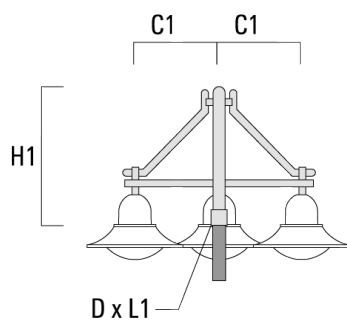

BSP544 LED

Description	Référence	C1	C2	D x L1	H1	Poids (kg)	C	H
DA1-750 crosse simple	300-0083	720		76 x 130	950	7.30	720	950

DA2-750 crosse double	300-0084	720		76 x 130	950	10.60	720	950
-----------------------	----------	-----	--	----------	-----	-------	-----	-----

BSP544 LED

Description	Référence	C1	C2	D x L1	H1	Poids (kg)	C	H
DA3-750crosse triple	300-0085	720		76 x 130	950	13.90	720	950

Crosses murales et Crosses pour mât DB

Description	Référence	C1	C2	D x L1	H1	Poids (kg)	C	H
DB0-750 crosse murale	300-0172	720	70		950	7.10	720	950