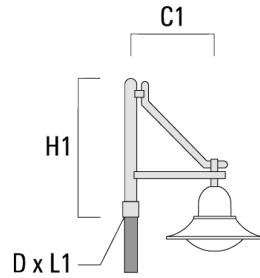

BSP544 LED

Description	Référence	C1	H1	H2	M1	Poids (kg)	C	H
BC2-580 crosse double	300-0769	675	1325	300	8	5.60	675	1325

Crosses murales et Crosses pour mât DA

Description	Référence	C1	C2	D × L1	H1	Poids (kg)	C	H
DA0-750 crosse murale	300-0086	720	70		950	7.30	720	950

BSP544 LED

Description	Référence	C1	C2	D x L1	H1	Poids (kg)	C	H
DA1-750 crosse simple	300-0083	720		76 x 130	950	7.30	720	950

DA2-750 crosse double	300-0084	720		76 x 130	950	10.60	720	950
-----------------------	----------	-----	--	----------	-----	-------	-----	-----