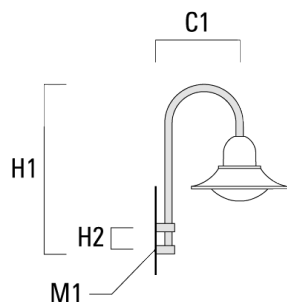

Accessoires d'installation

Crosses murales et Crosses pour mât BA

Description	Référence	C1	D x L1	H1	H2	M1	Poids (kg)	C	H
BA0-580 crosse murale	300-0149	635		1000	132	9	2.50	635	1000

BA1-580 crosse simple	300-0089	580	76 x 80	1000			4.50	580	1000
-----------------------	----------	-----	---------	------	--	--	------	-----	------

BSP544 LED

Description	Référence	C1	D x L1	H1	H2	M1	Poids (kg)	C	H
BA2-580 crosse double	300-0090	675	76 x 80	1000			8.50	675	1000

BA3-580 crosse triple	300-0093	675	76 x 80	1000			10.50	675	1000
-----------------------	----------	-----	---------	------	--	--	-------	-----	------