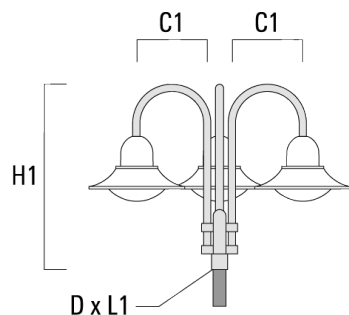

Accessoires d'installation

Crosses murales et Crosses pour mât BA

Description	Référence	C1	D x L1	H1	H2	M1	Poids (kg)	C	H
BA0-580 crosse murale	300-0149	635		1000	132	9	2.50	635	1000

BA1-580 crosse simple	300-0089	580	76 x 80	1000			4.50	580	1000
-----------------------	----------	-----	---------	------	--	--	------	-----	------

BSP544 LED

Description	Référence	C1	D x L1	H1	H2	M1	Poids (kg)	C	H
BA2-580 crosse double	300-0090	675	76 x 80	1000			8.50	675	1000

BA3-580 crosse triple	300-0093	675	76 x 80	1000			10.50	675	1000
-----------------------	----------	-----	---------	------	--	--	-------	-----	------