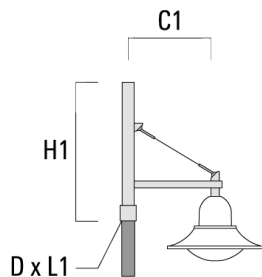

BSP544 LED

Description	Référence	C1	C2	D x L1	H1	Poids (kg)	C	H
DB1-750 crosse simple	300-0165	720		76 x 130	950	7.10	720	950

DB2-750 crosse double	300-0168	720		76 x 130	950	10.20	720	950
-----------------------	----------	-----	--	----------	-----	-------	-----	-----

BSP544 LED

Description	Référence	C1	C2	D x L1	H1	Poids (kg)	C	H
DB3-750 crosse triple	300-0170	720		76 x 130	950	13.30	720	950

Crosses murales et Crosses pour mât DS

Description	Référence	C1	C2	D x L1	H1	Poids (kg)	C	H
DS0-750 crosse murale	300-0070	750	70		700	2.60	750	700

BSP544 LED

Description	Référence	C1	C2	D x L1	H1	Poids (kg)	C	H
DS1-750 crosse simple	300-0477	750		76 x 130	850	5.50	750	850

DS2-750 crosse double	300-0765	750		76 x 130	850	7.20	750	850
-----------------------	----------	-----	--	----------	-----	------	-----	-----