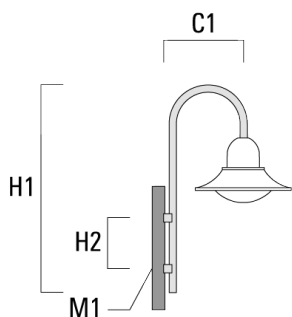

BC1-580 crosse simple	300-0770	675	1325	300	8	2.80	675	1325