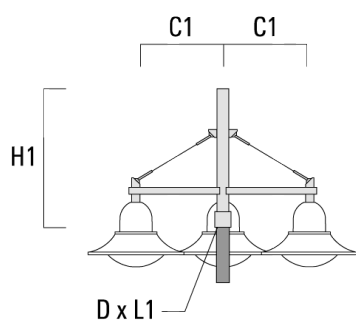

BSP544 LED

Description	Référence	C1	C2	D x L1	H1	Poids (kg)	C	H
DS3-750 crosse triple	300-0766	750		76 x 130	850	8.90	750	850