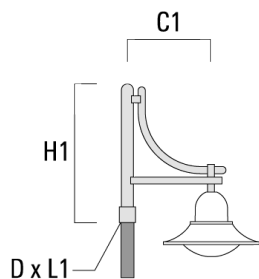

BSP544 LED

Description	Référence	C1	C2	D x L1	H1	Poids (kg)	C	H
DA1-750 crosse simple	300-0083	720		76 x 130	950	7.30	720	950

DA2-750 crosse double	300-0084	720		76 x 130	950	10.60	720	950
-----------------------	----------	-----	--	----------	-----	-------	-----	-----

BSP544 LED

Description	Référence	C1	C2	D x L1	H1	Poids (kg)	C	H
DA3-750crosse triple	300-0085	720		76 x 130	950	13.90	720	950

Crosses murales et Crosses pour mât DB

Description	Référence	C1	C2	D x L1	H1	Poids (kg)	C	H
DB0-750 crosse murale	300-0172	720	70		950	7.10	720	950

BSP544 LED

Description	Référence	C1	C2	D x L1	H1	Poids (kg)	C	H
DB1-750 crosse simple	300-0165	720		76 x 130	950	7.10	720	950

DB2-750 crosse double	300-0168	720		76 x 130	950	10.20	720	950
-----------------------	----------	-----	--	----------	-----	-------	-----	-----