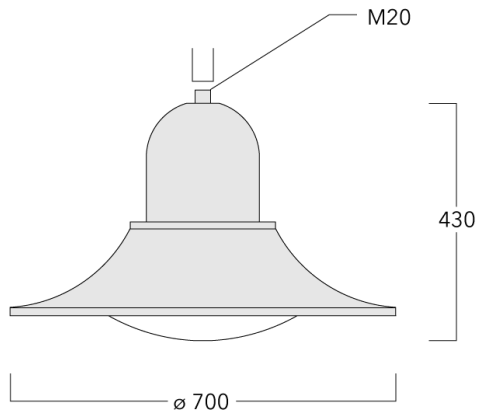

Description

IP55. Classe I. Classe II sur demande. IK10. Corps en fonte d'aluminium. Visserie inox avec traitement PCS. Protection contre la corrosion 5CE. Joint silicone. Modules LED interchangeables avec dissipateur de chaleur. Lentille PMMA avec technologie OLC® pour la maîtrise du flux et la précision de l'éclairage.

Version en 2200K disponible. À préciser lors de la demande de devis.

Poids	13.10 kg
Distribution de la lumière	[R65] Bi-asymétrique - parkings et voiries larges
Source lumineuse	LED-24/48W / 700 mA - 4000 K
IRC	70
Alimentation électrique	ballast électronique
LEDs	24
Rated input power	54 W

Flux lumineux nominal (lm)

LED Lumen	350
Total Lumen	8400
Tj	85

Rated lumens (lm)

LED Lumen	271.5
Total Lumen	6515.9
Ta	25

Spécifications

Description du matériel

Corps	Corps en fonte d'aluminium
Lentille	Polycarbonate lens
Couleurs	<div style="display: flex; flex-direction: column; gap: 5px;"> <div> RAL9004 Noir de sécurité</div> <div> RAL9007 Aluminium gris</div> <div> RAL7016 Gris anthracite</div> <div> RAL9016 Blanc signalisation</div> </div>
Joint	Joint silicone
Visserie	PCS Inox avec revêtement polymère
IP	IP55
IK	IK10
Protection contre la corrosion	5CE
Surface exposée au vent	0.1246 m ²