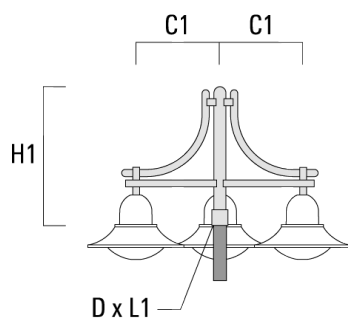

BSP544 LED

Description	Référence	C1	C2	D x L1	H1	Poids (kg)	C	H
DA1-750 crosse simple	300-0083	720		76 x 130	950	7.30	720	950

DA2-750 crosse double	300-0084	720		76 x 130	950	10.60	720	950
-----------------------	----------	-----	--	----------	-----	-------	-----	-----

BSP544 LED

Description	Référence	C1	C2	D x L1	H1	Poids (kg)	C	H
DA3-750crosse triple	300-0085	720		76 x 130	950	13.90	720	950

Crosses murales et Crosses pour mât DB

Description	Référence	C1	C2	D x L1	H1	Poids (kg)	C	H
DB0-750 crosse murale	300-0172	720	70		950	7.10	720	950

BSP544 LED

Description	Référence	C1	C2	D x L1	H1	Poids (kg)	C	H
DB1-750 crosse simple	300-0165	720		76 x 130	950	7.10	720	950

DB2-750 crosse double	300-0168	720		76 x 130	950	10.20	720	950
-----------------------	----------	-----	--	----------	-----	-------	-----	-----

BSP544 LED

Description	Référence	C1	C2	D x L1	H1	Poids (kg)	C	H
DB3-750 crosse triple	300-0170	720		76 x 130	950	13.30	720	950

Crosses murales et Crosses pour mât DS

Description	Référence	C1	C2	D x L1	H1	Poids (kg)	C	H
DS0-750 crosse murale	300-0070	750	70		700	2.60	750	700