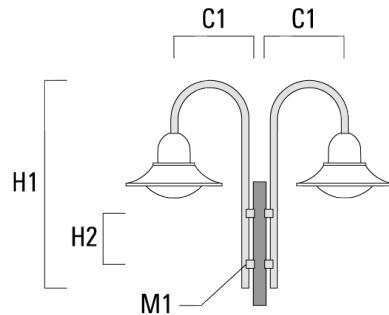

BSP544 LED

Description	Référence	C1	D x L1	H1	H2	M1	Poids (kg)	C	H
BA2-580 crosse double	300-0090	675	76 x 80	1000			8.50	675	1000

BA3-580 crosse triple	300-0093	675	76 x 80	1000			10.50	675	1000
-----------------------	----------	-----	---------	------	--	--	-------	-----	------

BSP544 LED

Description	Référence	C1	H1	H2	M1	Poids (kg)	C	H
BC0-580 crosse murale	300-0771	635	1325	300	8	2.80	635	1325

BC1-580 crosse simple	300-0770	675	1325	300	8	2.80	675	1325
-----------------------	----------	-----	------	-----	---	------	-----	------

BSP544 LED

Description	Référence	C1	H1	H2	M1	Poids (kg)	C	H
BC2-580 crosse double	300-0769	675	1325	300	8	5.60	675	1325

Crosses murales et Crosses pour mât DA

Description	Référence	C1	C2	D × L1	H1	Poids (kg)	C	H
DA0-750 crosse murale	300-0086	720	70		950	7.30	720	950