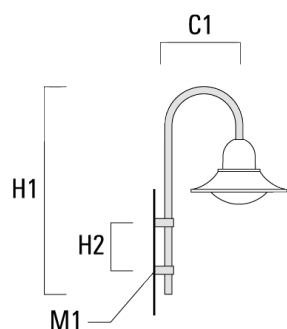

BSP544 LED

Description	Référence	C1	D x L1	H1	H2	M1	Poids (kg)	C	H
BA2-580 crosse double	300-0090	675	76 x 80	1000			8.50	675	1000

BA3-580 crosse triple	300-0093	675	76 x 80	1000			10.50	675	1000
-----------------------	----------	-----	---------	------	--	--	-------	-----	------

BSP544 LED

Description	Référence	C1	H1	H2	M1	Poids (kg)	C	H
BC0-580 crosse murale	300-0771	635	1325	300	8	2.80	635	1325

BC1-580 crosse simple	300-0770	675	1325	300	8	2.80	675	1325
-----------------------	----------	-----	------	-----	---	------	-----	------