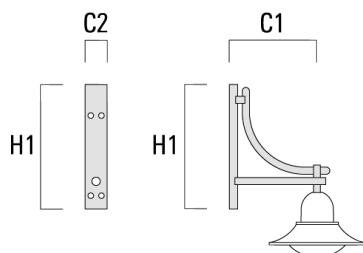

BSP544 LED

Description	Référence	C1	C2	D x L1	H1	Poids (kg)	C	H
DA1-750 crosse simple	300-0083	720		76 x 130	950	7.30	720	950

DA2-750 crosse double	300-0084	720		76 x 130	950	10.60	720	950
-----------------------	----------	-----	--	----------	-----	-------	-----	-----

BSP544 LED

Description	Référence	C1	C2	D x L1	H1	Poids (kg)	C	H
DA3-750crosse triple	300-0085	720		76 x 130	950	13.90	720	950

Crosses murales et Crosses pour mât DB

Description	Référence	C1	C2	D x L1	H1	Poids (kg)	C	H
DB0-750 crosse murale	300-0172	720	70		950	7.10	720	950