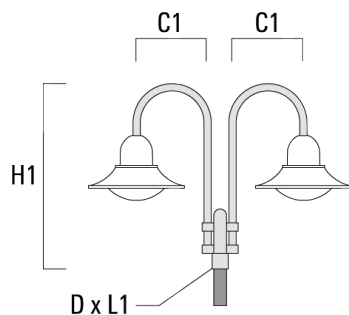

Accessoires d'installation

Crosses murales et Crosses pour mât BA

Description	Référence	C1	D x L1	H1	H2	M1	Poids (kg)	C	H
BA0-580 crosse murale	300-0149	635		1000	132	9	2.50	635	1000

BA1-580 crosse simple	300-0089	580	76 x 80	1000			4.50	580	1000
-----------------------	----------	-----	---------	------	--	--	------	-----	------

BSP544 LED

Description	Référence	C1	D x L1	H1	H2	M1	Poids (kg)	C	H
BA2-580 crosse double	300-0090	675	76 x 80	1000			8.50	675	1000

BA3-580 crosse triple	300-0093	675	76 x 80	1000			10.50	675	1000
-----------------------	----------	-----	---------	------	--	--	-------	-----	------