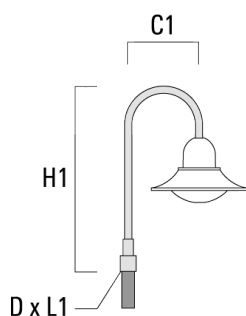

Accessoires d'installation

Crosses murales et Crosses pour mât BA

Description	Référence	C1	D x L1	H1	H2	M1	Poids (kg)	C	H
BA0-580 crosse murale	300-0149	635		1000	132	9	2.50	635	1000

BA1-580 crosse simple	300-0089	580	76 x 80	1000			4.50	580	1000
-----------------------	----------	-----	---------	------	--	--	------	-----	------

BSP544 LED

Description	Référence	C1	D x L1	H1	H2	M1	Poids (kg)	C	H
BA2-580 crosse double	300-0090	675	76 x 80	1000			8.50	675	1000

BA3-580 crosse triple	300-0093	675	76 x 80	1000			10.50	675	1000
-----------------------	----------	-----	---------	------	--	--	-------	-----	------