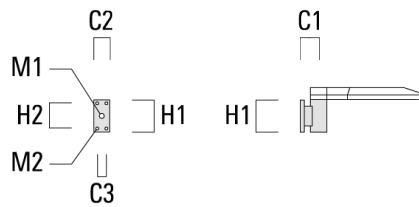

Accessoires d'installation

Crosses murales et Crosses pour mât

Description	Code produit	Informations complémentaires	C2	C3	D1	D × L1	H1	H2	M1	M2	Poids (kg)	C	D	H
RV0 crose murale	108-0979	RV0 Wall bracket	108	100	60		200	160	38	12	2.00	108