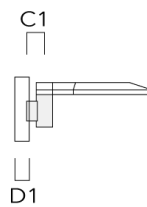

WE-EF LUMIERE

ZAC de Chesnes Nord, 6 Rue de Brisson, CS80330, 38290 Satolas et Bonce - Téléphone: +33 4 74 99 14 44
info.france@we-ef.com - <https://we-ef.com/fr>

Sous réserve de modifications techniques et d'erreurs. - Généré le 05/10/2025