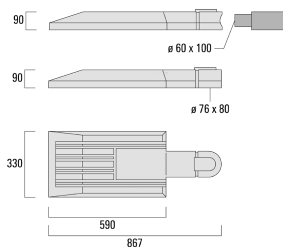

Description

Lanterne Top ou emmanchement latérale. IP66. Classe I ou Classe II. IK10. Corps en fonte d'aluminium injecté, traitement titanium. Visserie inox avec traitement PCS. Protection contre la corrosion 5CE. Vasque autonettoyante en polycarbonate, RFC® (technologie Reflection Free Contour). Joint silicone CCG® (compression contrôlée). Modules LED interchangeables individuellement. Lentille LED avec technologie OLC® (mono optique multidirectionnelle) pour la maîtrise du flux et l'uniformité de l'éclairage. Luminaire livré en standard avec alimentation DALI. DALI non disponible pour la version 1400mA. Version en 2200K disponible jusqu'à 1050mA. À préciser lors de la demande de devis.

Hauteur conseillée selon la puissance: 5 à 10m.

Photométries disponibles :

[S70] [R65] [A60] [S65] [S60] [P65]. Possibilité de mix optique (éclairage avant/arrière, photométries, températures de couleur).

Sous réserve de modifications techniques et d'erreurs. - Généré le 05/10/2025

Spécifications

Description du matériel

Corps	Corps en fonte d'aluminium, visserie inox avec traitement PCS
Lentille	Lentille LED en PMMA, technologie OLC® - Vasque polycarbonate technologie RFC®
Couleurs	Peinture poudre disponible avec 35 couleurs différents
Joint	Joint silicone CCG®
Visserie	PCS Inox avec recouvrement polymère
IP	IP66
IK	IK08
Protection contre la corrosion	5CE
Surface exposée au vent	0.23