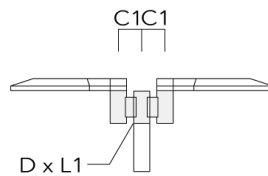

RV2-76 crose double	108-0980		147			76 x 100					4.80	147	76	200