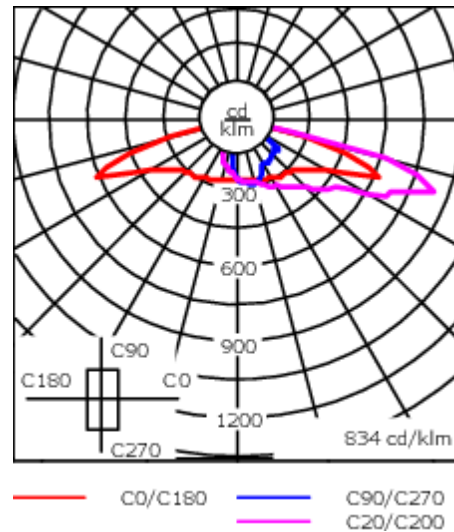

Spécifications

Description du matériel

Corps	Corps en fonte d'aluminium, visserie inox avec traitement PCS
Lentille	Lentille LED en PMMA, technologie OLC® - Vasque polycarbonate technologie RFC®
Couleurs	Peinture poudre disponible avec 35 couleurs différents
Joint	Joint silicone CCG®
Visserie	PCS Inox avec recouvrement polymère
IP	IP66
IK	IK08
Protection contre la corrosion	5CE
Surface exposée au vent	0.23

Description électrique

Alimentation électrique	220-240V / 50-60 Hz
Driver	Driver électronique. DALI
Power factor	> 0.9

Informations complémentaires

Durée de vie	Ta=25° L90B10 > 90000h
Classe d'efficacité énergétique	C-D

WE-EF LUMIERE

ZAC de Chesnes Nord, 6 Rue de Brisson, CS80330, 38290 Satolas et Bonce - Téléphone: +33 4 74 99 14 44
info.france@we-ef.com - <https://we-ef.com/fr>

Sous réserve de modifications techniques et d'erreurs. - Généré le 05/10/2025