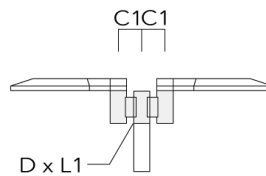

RV2-76 crosse double	108-0980		147			76 x 100					4.80	147	76	200