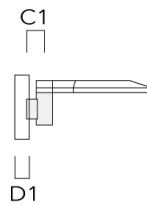

WE-EF LUMIERE

ZAC de Chesnes Nord, 6 Rue de Brisson, CS80330, 38290 Satolas et Bonce - Téléphone: +33 4 74 99 14 44
info.france@we-ef.com - <https://we-ef.com/fr>

Sous réserve de modifications techniques et d'erreurs. - Généré le 05/10/2025