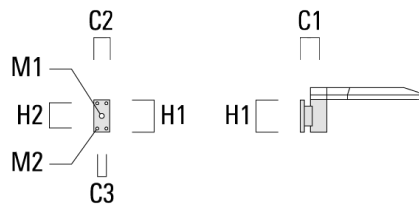

Accessoires d'installation

Crosses murales et Crosses pour mât

Description	Code produit	Informations complémentaires	C2	C3	D1	D × L1	H1	H2	M1	M2	Poids (kg)	C	D	H
RV0 crosse murale	108-0979	RV0 Wall bracket	108	100	60		200	160	38	12	2.00	108