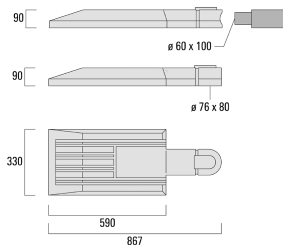

PFL540 LED

Description

Lanterne Top ou emmanchement latérale. IP66. Classe I ou Classe II. IK10. Corps en fonte d'aluminium injecté, traitement titanium. Visserie inox avec traitement PCS. Protection contre la corrosion 5CE. Vasque autonettoyante en polycarbonate, RFC® (technologie Reflection Free Contour). Joint silicone CCG® (compression contrôlée). Modules LED interchangeables individuellement. Lentille LED avec technologie OLC® (mono optique multidirectionnelle) pour la maîtrise du flux et l'uniformité de l'éclairage. Luminaire livré en standard avec alimentation DALI. DALI non disponible pour la version 1400mA. Version en 2200K disponible jusqu'à 1050mA. À préciser lors de la demande de devis.

Hauteur conseillée selon la puissance: 5 à 10m.

Photométries disponibles :

[S70] [R65] [A60] [S65] [S60] [P65]. Possibilité de mix optique (éclairage avant/arrière, photométries, températures de couleur).

Sous réserve de modifications techniques et d'erreurs. - Généré le 05/10/2025

PFL540 LED

Spécifications

Description du matériel

Corps	Corps en fonte d'aluminium, visserie inox avec traitement PCS
Lentille	Lentille LED en PMMA, technologie OLC® - Vasque polycarbonate technologie RFC®
Couleurs	Peinture poudre disponible avec 35 couleurs différents
Joint	Joint silicone CCG®
Visserie	PCS Inox avec revêtement polymère
IP	IP66
IK	IK08
Protection contre la corrosion	5CE
Surface exposée au vent	0.23