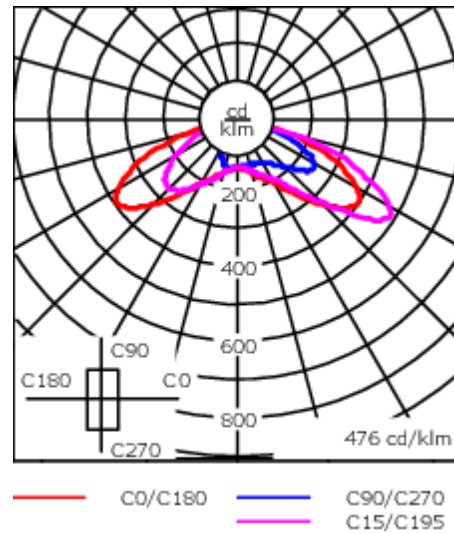

PFL540 LED

Spécifications

Description du matériel

Corps	Corps en fonte d'aluminium, visserie inox avec traitement PCS
Lentille	Lentille LED en PMMA, technologie OLC® - Vasque polycarbonate technologie RFC®
Couleurs	Peinture poudre disponible avec 35 couleurs différents
Joint	Joint silicone CCG®
Visserie	PCS Inox avec revêtement polymère
IP	IP66
IK	IK08
Protection contre la corrosion	5CE
Surface exposée au vent	0.23

Description électrique

Alimentation électrique	220-240V / 50-60 Hz
Driver	Driver électronique. DALI
Power factor	> 0.9

Informations complémentaires

Durée de vie	Ta=25° L90B10 > 90000h
Classe d'efficacité énergétique	C-D

WE-EF LUMIERE

ZAC de Chesnes Nord, 6 Rue de Brisson, CS80330, 38290 Satolas et Bonce - Téléphone: +33 4 74 99 14 44
info.france@we-ef.com - <https://we-ef.com/fr>

Sous réserve de modifications techniques et d'erreurs. - Généré le 05/10/2025