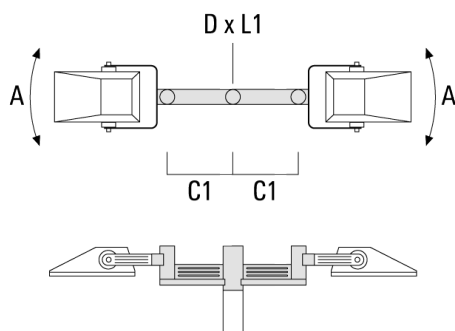

FLA740 LED

Description	Code produit	A	C1	D x L1	Poids (kg)	D x S
TA1 traverse simple (Ø 76 x 200)	147-0023		130	76 x 200	1.90	76 x 200

TA2 traverse double (Ø 76 x 200)	147-0024		130	76 x 200	1.90	76 x 200
----------------------------------	----------	--	-----	----------	------	----------

FLA740 LED

Description	Code produit	A	C1	D x L1	Poids (kg)	D x S
TA2-L traverse longue orientable (Ø 76 x 200)	147-0105	±90°	420	76 x 200	16.10	76 x 200

TA4-L traverse longue orientable (Ø 89 x 200)	147-0465	±9°	690	89 x 200	22.60	89x200
---	----------	-----	-----	----------	-------	--------