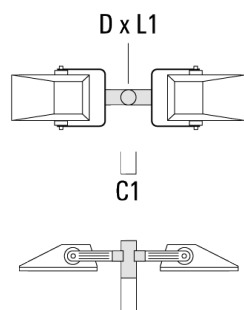

FLA740 LED

Description	Code produit	D1	Poids (kg)	D
TS2-2/M12 colier double pour tube	147-6910			114-133

Traverse pour mâts

Description	Code produit	A	C1	D x L1	Poids (kg)	D x S
TA3-L traverse longue orientable (Ø 89 x 200)	147-0557	$\pm 9^\circ$	690	89 x 200	20.80	89 x 200

FLA740 LED

Description	Code produit	A	C1	D x L1	Poids (kg)	D x S
TA1 traverse simple (Ø 76 x 200)	147-0023		130	76 x 200	1.90	76 x 200

TA2 traverse double (Ø 76 x 200)	147-0024		130	76 x 200	1.90	76 x 200
----------------------------------	----------	--	-----	----------	------	----------