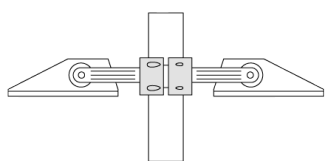

Accessoires d'installation

Collier pour mâts TS

Description	Code produit	D1	Poids (kg)	D
TS1-2/M12 collier simple pour tube (Ø 76-89)	147-0543	76-89	1.40	76-89

D1

TS2-2/M12 collier double pour tube (Ø 76-89)	147-0545	76-89	1.40	76-89
---	----------	-------	------	-------