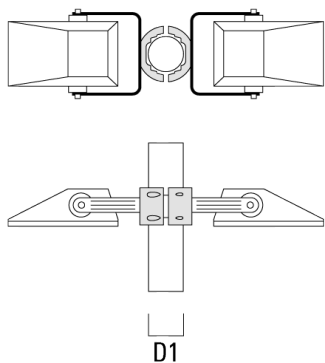

FLA740 LED

Description	Code produit	D1	Poids (kg)	D
TS1-2/M12 collier simple pour tube (Ø 114-133)	147-0544	114-133	1.70	114-133

TS2-2/M12 collier double pour tube (Ø 102-114)	147-0527	102-114	1.50	102-114
---	----------	---------	------	---------

FLA740 LED

Description	Code produit	D1	Poids (kg)	D
TS2-2/M12 colier double pour tube	147-6910			114-133

Traverse pour mâts

Description	Code produit	A	C1	D x L1	Poids (kg)	D x S
TA3-L traverse longue orientable (Ø 89 x 200)	147-0557	$\pm 9^\circ$	690	89 x 200	20.80	89 x 200