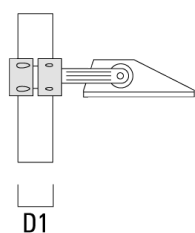

FLA740 LED

Description	Code produit	D1	Poids (kg)	D
TS1-2/M12 collier simple pour tube (Ø 114-133)	147-0544	114-133	1.70	114-133

TS2-2/M12 collier double pour tube (Ø 102-114)	147-0527	102-114	1.50	102-114