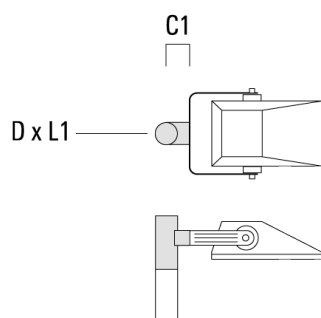

FLA740 LED

Description	Code produit	A	C1	D x L1	Poids (kg)	D x S
TA1 traverse simple (Ø 76 x 200)	147-0023		130	76 x 200	1.90	76 x 200

TA2 traverse double (Ø 76 x 200)	147-0024		130	76 x 200	1.90	76 x 200