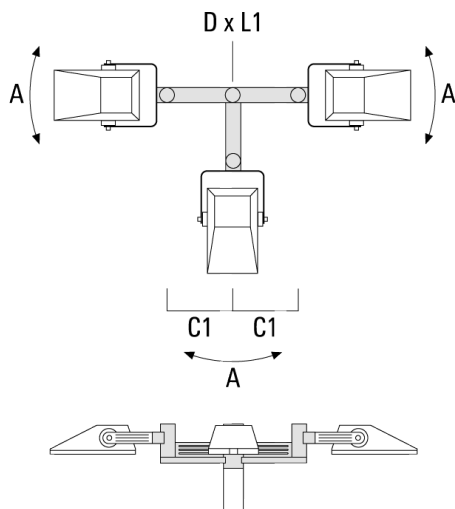

FLA740 LED

Description	Code produit	D1	Poids (kg)	D
TS1-2/M12 collier simple pour tube (Ø 114-133)	147-0544	114-133	1.70	114-133

TS2-2/M12 collier double pour tube (Ø 102-114)	147-0527	102-114	1.50	102-114
---	----------	---------	------	---------

FLA740 LED

Description	Code produit	D1	Poids (kg)	D
TS2-2/M12 colier double pour tube	147-6910			114-133

Traverse pour mâts

Description	Code produit	A	C1	D x L1	Poids (kg)	D x S
TA3-L traverse longue orientable (Ø 89 x 200)	147-0557	$\pm 9^\circ$	690	89 x 200	20.80	89 x 200

FLA740 LED

Description	Code produit	A	C1	D x L1	Poids (kg)	D x S
TA1 traverse simple (Ø 76 x 200)	147-0023		130	76 x 200	1.90	76 x 200

TA2 traverse double (Ø 76 x 200)	147-0024		130	76 x 200	1.90	76 x 200
----------------------------------	----------	--	-----	----------	------	----------