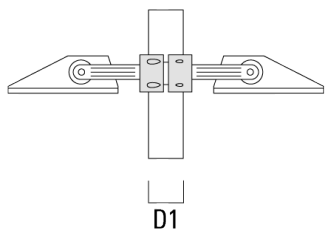

FLA740 LED

Description	Code produit	D1	Poids (kg)	D
TS1-2/M12 collier simple pour tube (Ø 114-133)	147-0544	114-133	1.70	114-133

TS2-2/M12 collier double pour tube (Ø 102-114)	147-0527	102-114	1.50	102-114
---	----------	---------	------	---------