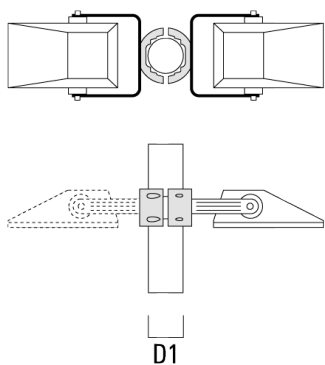

FLA740 LED

Description	Code produit	D1	Poids (kg)	D
TS2-2/M12 colier double pour tube (Ø 114-133)	147-0546	114-133	1.60	114-133

TS1-2/M12 colier simple pour tube (Ø 102-114)	147-0526	102-114	1.50	102-114
--	----------	---------	------	---------