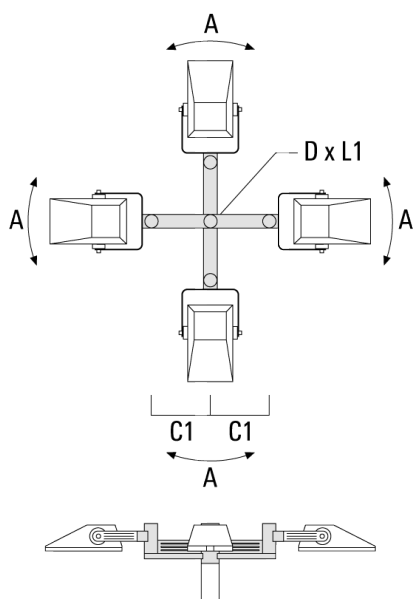

FLA740 LED

Description	Code produit	A	C1	D x L1	Poids (kg)	D x S
TA1 traverse simple (Ø 76 x 200)	147-0023		130	76 x 200	1.90	76 x 200

TA2 traverse double (Ø 76 x 200)	147-0024		130	76 x 200	1.90	76 x 200
----------------------------------	----------	--	-----	----------	------	----------

FLA740 LED

Description	Code produit	A	C1	D x L1	Poids (kg)	D x S
TA2-L traverse longue orientable (Ø 76 x 200)	147-0105	±90°	420	76 x 200	16.10	76 x 200

TA4-L traverse longue orientable (Ø 89 x 200)	147-0465	±9°	690	89 x 200	22.60	89x200
---	----------	-----	-----	----------	-------	--------

Accessoires Optiques

Light shield

Description	Code produit	Informations complémentaires
LS180-[A60]	430-0038	Light shield LS180 to greatly reduce or eliminate light pollution. PA injection moulded component, black matt. Suitable for asymmetric light distribution [A60].
LS180	430-0029	Coupe-flux arrière adapté pour les optiques [S60], [S65], [S70], [R65], [P65]. Coupe-flux arrière assemblé sur le luminaire en usine ou disponible pour le rétrofit. Cela doit être déterminé à la commande.