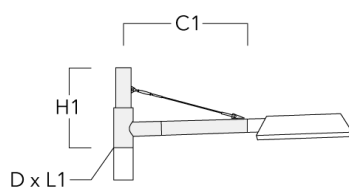

Crosses murales et Crosses pour mât RX

Description	Code produit	C1	D1	D2	D × L1	H1	H2	M1	M2	Poids (kg)
RX0-540 crosse murale	111-0086	1000	140	100		450	385	30	12	5.20

RX1-540 crosse longue simple avec tirant inox	111-0054	1000			76 x 130	550				6.80
---	----------	------	--	--	----------	-----	--	--	--	------