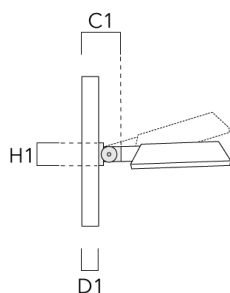

Description	Code produit	C1	D × L1	H1	Poids (kg)	C	H
RF2-540 crosse double	111-0047	200	3 x 3	200	3.30	200	300

Crosses murales et Crosses pour mât RI

Description	Code produit	C1	D1	H1	Poids (kg)	D	H
RI-540 crosse murale ou pour mât (Ø 102-133)	111-0179	212-255	102-133	127	1.85	102-133	110