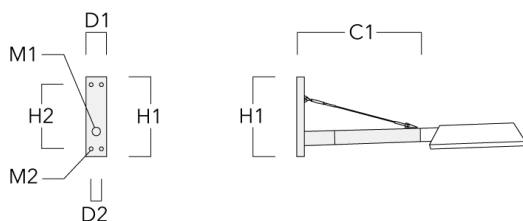

Crosses murales et Crosses pour mât RX

Description	Code produit	C1	D1	D2	D × L1	H1	H2	M1	M2	Poids (kg)
RX0-540 crosse murale	111-0086	1000	140	100		450	385	30	12	5.20

RX1-540 crosse longue simple avec tirant inox	111-0054	1000			76 x 130	550				6.80