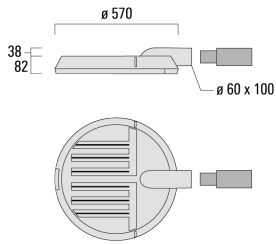

Sous réserve de modifications techniques et d'erreurs. - Généré le 23/11/2024

Spécifications

Description du matériel

Corps	Corps en fonte d'aluminium, visserie inox avec traitement PCS
Lentille	Lentille LED en PMMA, technologie OLC® - Verre de sécurité anti-reflet
Couleurs	Peinture poudre disponible avec 35 couleurs différents
Joint	Joint silicone CCG®
Visserie	PCS Inox avec recouvrement polymère
IP	IP66
IK	IK07
Protection contre la corrosion	5CE
Surface exposée au vent	0.255 m ²