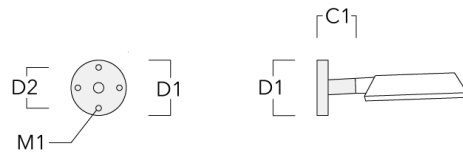

Accessoires d'installation

Crosses murales et Crosses pour mât RE

Description	Code produit	C1	D1	D2	D × L1	H1	M1	Poids (kg)	C	H
RE0-540 crosse murale	111-0084	180	230	195			12	3.20	140	

RE1-540 crosse simple	111-0042	200			76 x 130	550		4.60	200	550
-----------------------	----------	-----	--	--	----------	-----	--	------	-----	-----