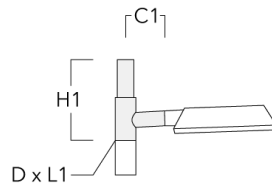

Accessoires d'installation

Crosses murales et Crosses pour mât RE

Description	Code produit	C1	D1	D2	D × L1	H1	M1	Poids (kg)	C	H
RE0-540 crosse murale	111-0084	180	230	195			12	3.20	140	

RE1-540 crosse simple	111-0042	200			76 x 130	550		4.60	200	550
-----------------------	----------	-----	--	--	----------	-----	--	------	-----	-----