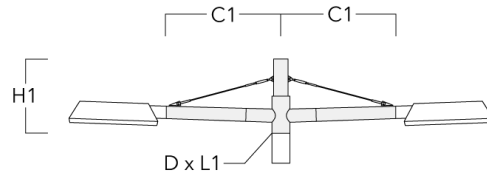

Description	Code produit	C1	D1	D2	D x L1	H1	H2	M1	M2	Poids (kg)
RX2-540 crosse longue double avec tirant inox	111-0055	1000			76 x 130	550				9.70

Crosses pour mât TB

Description	Code produit	A	D1	D2	L	Poids (kg)
TB-540.60-10 crosse 10°	111-0636	10°	60 x 90	60 x 100	205	0.70