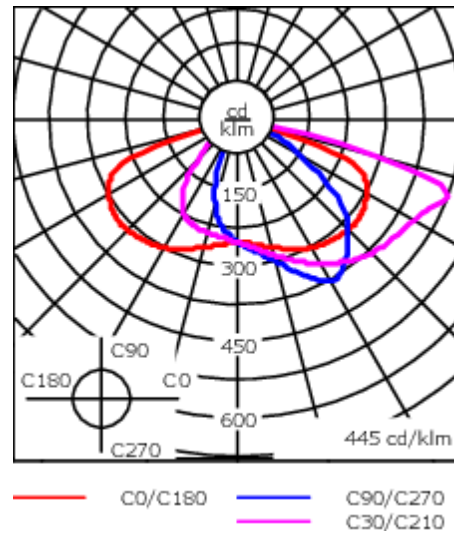

Spécifications

Description du matériel

Corps	Corps en fonte d'aluminium, visserie inox avec traitement PCS
Lentille	Lentille LED en PMMA, technologie OLC® - Verre de sécurité anti-reflet
Couleurs	Peinture poudre disponible avec 35 couleurs différents
Joint	Joint silicone CCG®
Visserie	PCS Inox avec recouvrement polymère
IP	IP66
IK	IK07
Protection contre la corrosion	5CE
Surface exposée au vent	0.255 m²

Description électrique

Alimentation électrique	220-240V / 50-60 Hz
Driver	Driver électronique. DALI
Power factor	> 0.9

Informations complémentaires

Durée de vie	Ta=25° L90B10 > 90000h
Classe d'efficacité énergétique	C-D

WE-EF LUMIERE

ZAC de Chesnes Nord, 6 Rue de Brisson, CS80330, 38290 Satolas et Bonce - Téléphone: +33 4 74 99 14 44
info.france@we-ef.com - <https://we-ef.com/fr>

Sous réserve de modifications techniques et d'erreurs. - Généré le 23/11/2024