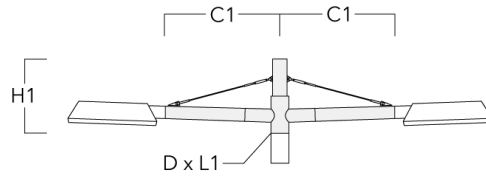

RFL540-SE LED

Description	Code produit	C1	D1	D2	D x L1	H1	H2	M1	M2	Poids (kg)
RX2-540 crosse longue double avec tirant inox	111-0055	1000			76 x 130	550				9.70

Crosses pour mât TB

Description	Code produit	A	D1	D2	L	Poids (kg)
TB-540.60-10 crosse 10°	111-0636	10°	60 x 90	60 x 100	205	0.70