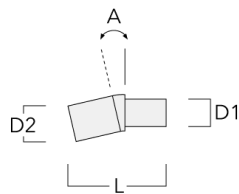

WE-EF LUMIERE

ZAC de Chesnes Nord, 6 Rue de Brisson, CS80330, 38290 Satolas et Bonce - Téléphone: +33 4 74 99 14 44
info.france@we-ef.com - <https://we-ef.com/fr>

Sous réserve de modifications techniques et d'erreurs. - Généré le 23/11/2024