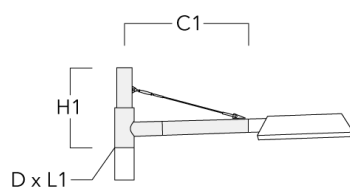

WE-EF LUMIERE

ZAC de Chesnes Nord, 6 Rue de Brisson, CS80330, 38290 Satolas et Bonce - Téléphone: +33 4 74 99 14 44
info.france@we-ef.com - <https://we-ef.com/fr>

Sous réserve de modifications techniques et d'erreurs. - Généré le 23/11/2024