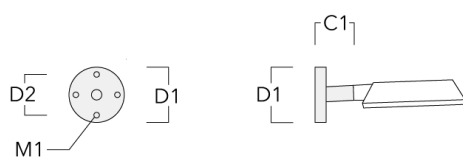

Accessoires d'installation

Crosses murales et Crosses pour mât RE

Description	Code produit	C1	D1	D2	D x L1	H1	M1	Poids (kg)	C	H
RE0-540 crosse murale	111-0084	180	230	195			12	3.20	140	

RE1-540 crosse simple	111-0042	200			76 x 130	550		4.60	200	550
-----------------------	----------	-----	--	--	----------	-----	--	------	-----	-----