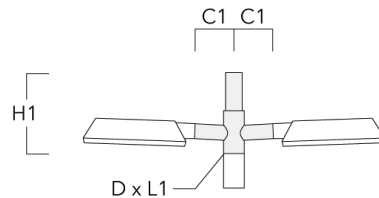

RFL540-SE LED

Description	Code produit	C1	D1	D2	D × L1	H1	M1	Poids (kg)	C	H
RE2-540 crosse double	111-0043	200			76 x 130	550		5.30	200	550

Crosses pour mât RF

Description	Code produit	C1	D × L1	H1	Poids (kg)	C	H
RF1-540 crosse simple	111-0046	200	76 x 80	200	2.60	200	300