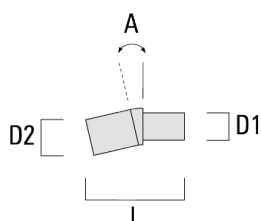

RFL540-SE LED

Description	Code produit	A	D1	D2	L	Poids (kg)
TB-540.60-15 crosse 15°	111-0637	15°	60 x 90	60 x 100	205	0.70

WE-EF LUMIERE

ZAC de Chesnes Nord, 6 Rue de Brisson, CS80330, 38290 Satolas et Bonce - Téléphone: +33 4 74 99 14 44
info.france@we-ef.com - <https://we-ef.com/fr>

Sous réserve de modifications techniques et d'erreurs. - Généré le 23/11/2024