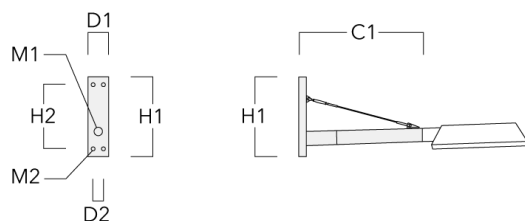

RFL540-SE LED

Crosses murales et Crosses pour mât RX

Description	Code produit	C1	D1	D2	D × L1	H1	H2	M1	M2	Poids (kg)
RX0-540 crosse murale	111-0086	1000	140	100		450	385	30	12	5.20

RX1-540 crosse longue simple avec tirant inox	111-0054	1000			76 x 130	550				6.80