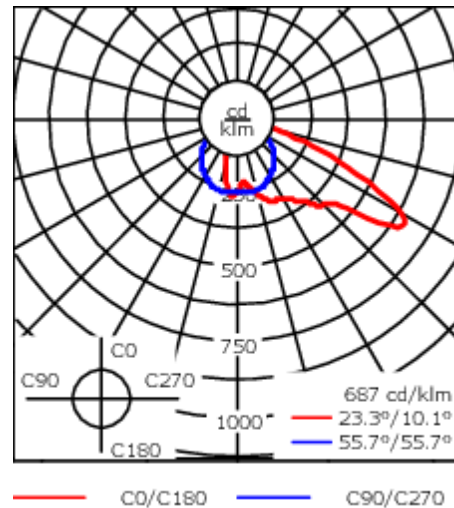

Spécifications

Description du matériel

Corps	Corps en fonte d'aluminium, visserie inox avec traitement PCS
Lentille	Lentille LED en PMMA, technologie OLC® - Verre de sécurité anti-reflet
Couleurs	Peinture poudre disponible avec 35 couleurs différents
Joint	Joint silicone CCG®
Visserie	PCS Inox avec revêtement polymère
IP	IP66
IK	IK07
Protection contre la corrosion	5CE
Surface exposée au vent	0.255 m²

Description électrique

Alimentation électrique	220-240V / 50-60 Hz
Driver	Driver électronique. DALI
Power factor	> 0.9

Informations complémentaires

Durée de vie	Ta=25° L90B10 > 90000h
Classe d'efficacité énergétique	C-D

WE-EF LUMIERE

ZAC de Chesnes Nord, 6 Rue de Brisson, CS80330, 38290 Satolas et Bonce - Téléphone: +33 4 74 99 14 44
info.france@we-ef.com - <https://we-ef.com/fr>

Sous réserve de modifications techniques et d'erreurs. - Généré le 23/11/2024