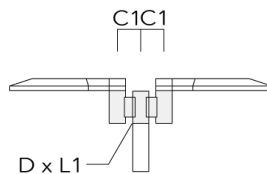

RV2-76 crosse double	108-0980		147			76 x 100					4.80	147	76	200