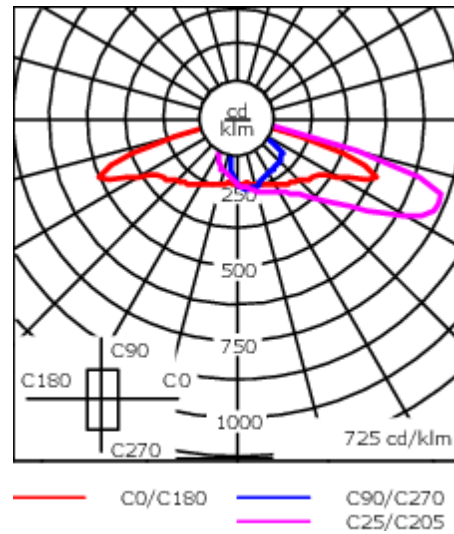

Spécifications

Description du matériel

Corps	Corps en fonte d'aluminium, visserie inox avec traitement PCS
Lentille	Lentille LED en PMMA, technologie OLC® - Vasque polycarbonate technologie RFC®
Couleurs	Peinture poudre disponible avec 35 couleurs différents
Joint	Joint silicone CCG®
Visserie	PCS Inox avec recouvrement polymère
IP	IP66
IK	IK08
Protection contre la corrosion	5CE
Surface exposée au vent	0.23

Description électrique

Alimentation électrique	220-240V / 50-60 Hz
Driver	Driver électronique. DALI
Power factor	> 0.9

Informations complémentaires

Durée de vie	Ta=25° L90B10 > 90000h
Classe d'efficacité énergétique	C-D

WE-EF LUMIERE

ZAC de Chesnes Nord, 6 Rue de Brisson, CS80330, 38290 Satolas et Bonce - Téléphone: +33 4 74 99 14 44
info.france@we-ef.com - <https://we-ef.com/fr>

Sous réserve de modifications techniques et d'erreurs. - Généré le 05/10/2025