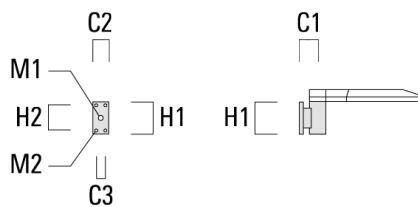

Accessoires d'installation

Crosses murales et Crosses pour mât

Description	Code produit	Informations complémentaires	C2	C3	D1	D x L1	H1	H2	M1	M2	Poids (kg)	C	D	H
RV0 crosse murale	108-0979	RV0 Wall bracket	108	100	60		200	160	38	12	2.00	108		