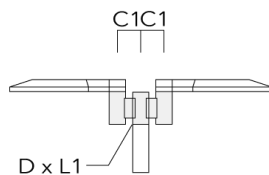

PFL540 LED

Description	Code produit	Informations complémentaires	C2	C3	D1	D × L1	H1	H2	M1	M2	Poids (kg)	C	D	H
RV2-60 crosse double	108-0981	147				60 x 100					4.80	147	60	200

RV5 crosse	108-0982	108			76-240						1.70	106	200