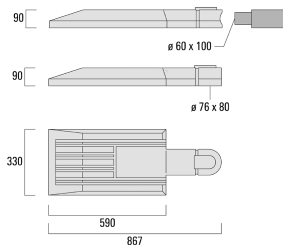

Description

Lanterne Top ou emmanchement latérale. IP66. Classe I ou Classe II. IK10. Corps en fonte d'aluminium injecté, traitement titanium. Visserie inox avec traitement PCS. Protection contre la corrosion 5CE. Vasque autonettoyante en polycarbonate, RFC® (technologie Reflection Free Contour). Joint silicone CCG® (compression contrôlée). Modules LED interchangeables individuellement. Lentille LED avec technologie OLC® (mono optique multidirectionnelle) pour la maîtrise du flux et l'uniformité de l'éclairage. Luminaire livré en standard avec alimentation DALI. DALI non disponible pour la version 1400mA. Version en 2200K disponible jusqu'à 1050mA. À préciser lors de la demande de devis.

Hauteur conseillée selon la puissance: 5 à 10m.

Photométries disponibles :

[S70] [R65] [A60] [S65] [S60] [P65]. Possibilité de mix optique (éclairage avant/arrière, photométries, températures de couleur).

Sous réserve de modifications techniques et d'erreurs. - Généré le 05/10/2025

Spécifications

Description du matériel

Corps	Corps en fonte d'aluminium, visserie inox avec traitement PCS
Lentille	Lentille LED en PMMA, technologie OLC® - Vasque polycarbonate technologie RFC®
Couleurs	Peinture poudre disponible avec 35 couleurs différents
Joint	Joint silicone CCG®
Visserie	PCS Inox avec recouvrement polymère
IP	IP66
IK	IK08
Protection contre la corrosion	5CE
Surface exposée au vent	0.23