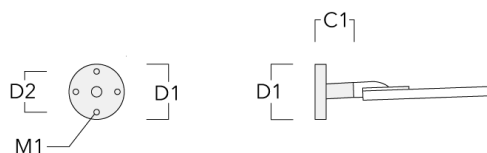

Crosses murales et Crosses pour mât RE

Description	Code produit	C1	D1	D2	D x L1	H1	M1	Poids (kg)	C	H
RE0-540 crosse murale	111-0084	180	230	195			12	3.20	140	

RE1-540 crosse simple	111-0042	200			76 x 130	550		4.60	200	550