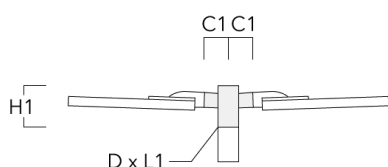

WE-EF LUMIERE

ZAC de Chesnes Nord, 6 Rue de Brisson, CS80330, 38290 Satolas et Bonce - Téléphone: +33 4 74 99 14 44
info.france@we-ef.com - <https://we-ef.com/fr>

Sous réserve de modifications techniques et d'erreurs. - Généré le 23/11/2024