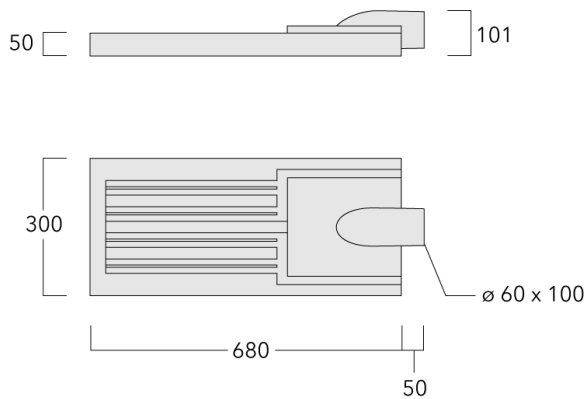

Lanterne livrée pré-câblée pour un branchement facile en pied de mât.

Hauteur conseillée selon la puissance: 5 à 10m.

Photométries disponibles :

[S70] [R65] [A60] [S65] [S60] [P65]. Possibilité de mix

Poids	8.20 kg
Types photométries	[S60] Eclairage routier - très basses luminances
Type de Lampes	LED-36/108W / 1050 mA - 2700 K
IRC	70
Alimentation électrique	ballast électronique
LEDs	36
Rated input power	119 W

Sous réserve de modifications techniques et d'erreurs. - Généré le 23/11/2024

Spécifications

Description du matériel

Corps	Corps en fonte d'aluminium, visserie inox avec traitement PCS
Lentille	Lentille LED en PMMA, technologie OLC® - Vasque polycarbonate technologie RFC®
Couleurs	Peinture poudre disponible avec 35 couleurs différents
Joint	Joint silicone CCG®
Visserie	PCS Inox avec revêtement polymère
IP	IP66
IK	IK08
Protection contre la corrosion	5CE
Surface exposée au vent	0.208 m ²