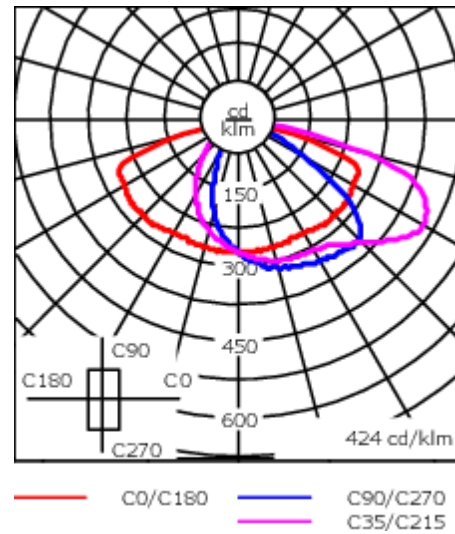

Spécifications

Description du matériel

Corps	Corps en fonte d'aluminium, visserie inox avec traitement PCS
Lentille	Lentille LED en PMMA, technologie OLC® - Vasque polycarbonate technologie RFC®
Couleurs	Peinture poudre disponible avec 35 couleurs différents
Joint	Joint silicone CCG®
Visserie	PCS Inox avec revêtement polymère
IP	IP66
IK	IK08
Protection contre la corrosion	5CE
Surface exposée au vent	0.208 m²

Description électrique

Alimentation électrique	220-240V / 50-60 Hz
Driver	Driver électronique. DALI
Power factor	> 0.9

Informations complémentaires

Durée de vie	Ta=25° L90B10 > 90000h
Classe d'efficacité énergétique	C-D

WE-EF LUMIERE

ZAC de Chesnes Nord, 6 Rue de Brisson, CS80330, 38290 Satolas et Bonce - Téléphone: +33 4 74 99 14 44
info.france@we-ef.com - <https://we-ef.com/fr>

Sous réserve de modifications techniques et d'erreurs. - Généré le 23/11/2024