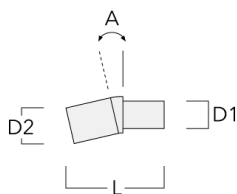

WE-EF LUMIERE

ZAC de Chesnes Nord, 6 Rue de Brisson, CS80330, 38290 Satolas et Bonce - Téléphone: +33 4 74 99 14 44
info.france@we-ef.com - <https://we-ef.com/fr>

Sous réserve de modifications techniques et d'erreurs. - Généré le 23/11/2024