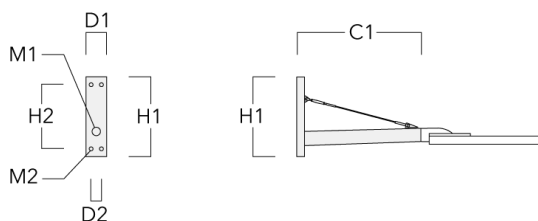

Crosses murales et Crosses pour mât RX

Description	Code produit	C1	D1	D2	D × L1	H1	H2	M1	M2	Poids (kg)
RX0-540 crosse murale	111-0086	1000	140	100		450	385	30	12	5.20

RX1-540 crosse longue simple avec tirant inox	111-0054	1000			76 x 130	550				6.80