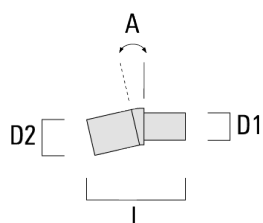

Description	Code produit	A	D1	D2	L	Poids (kg)
TB-540.60-15 crosse 15°	111-0637	15°	60 x 90	60 x 100	205	0.70