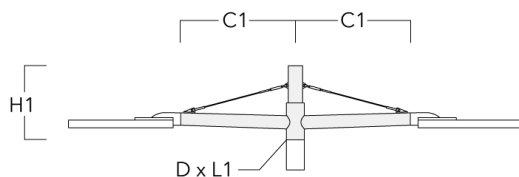

VFL540-SE LED

Description	Code produit	C1	D1	D2	D x L1	H1	H2	M1	M2	Poids (kg)
RX2-540 crosse longue double avec tirant inox	111-0055	1000			76 x 130	550				9.70

Crosses pour mât TB

Description	Code produit	A	D1	D2	L	Poids (kg)
TB-540.60-10 crosse 10°	111-0636	10°	60 x 90	60 x 100	205	0.70