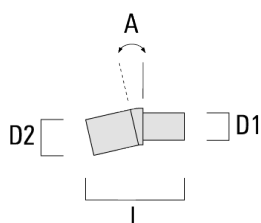

Description	Code produit	A	D1	D2	L	Poids (kg)
TB-540.60-15 crosse 15°	111-0637	15°	60 x 90	60 x 100	205	0.70