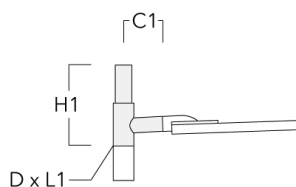

Crosses murales et Crosses pour mât RE

Description	Code produit	C1	D1	D2	D × L1	H1	M1	Poids (kg)	C	H
RE0-540 crosse murale	111-0084	180	230	195			12	3.20	140	

RE1-540 crosse simple	111-0042	200			76 x 130	550		4.60	200	550
-----------------------	----------	-----	--	--	----------	-----	--	------	-----	-----