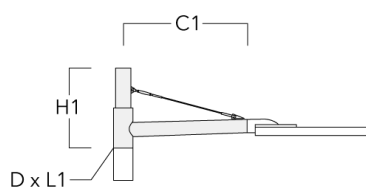

Crosses murales et Crosses pour mât RX

Description	Code produit	C1	D1	D2	D x L1	H1	H2	M1	M2	Poids (kg)
RX0-540 crosse murale	111-0086	1000	140	100		450	385	30	12	5.20

RX1-540 crosse longue simple avec tirant inox	111-0054	1000			76 x 130	550				6.80
---	----------	------	--	--	----------	-----	--	--	--	------