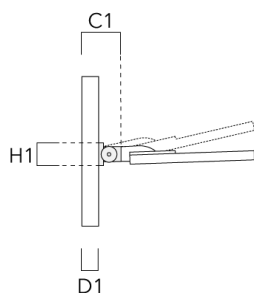

Crosses murales et Crosses pour mât RE

Description	Code produit	C1	D1	D2	D × L1	H1	M1	Poids (kg)	C	H
RE0-540 crosse murale	111-0084	180	230	195			12	3.20	140	

RE1-540 crosse simple	111-0042	200			76 x 130	550		4.60	200	550
-----------------------	----------	-----	--	--	----------	-----	--	------	-----	-----

Description	Code produit	C1	D1	D2	D x L1	H1	M1	Poids (kg)	C	H
RE2-540 crosse double	111-0043	200			76 x 130	550		5.30	200	550

Crosses murales et Crosses pour mât RI

Description	Code produit	C1	D1	H1	Poids (kg)	D	H
RI-540 crosse murale ou pour mât (Ø 102-133)	111-0179	212-255	102-133	127	1.85	102-133	110