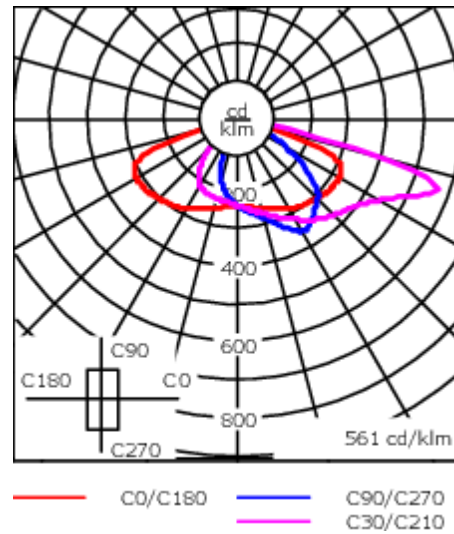

Sous réserve de modifications techniques et d'erreurs. - Généré le 23/11/2024

Spécifications

Description du matériel

Corps	Corps en fonte d'aluminium, visserie inox avec traitement PCS
Lentille	Lentille LED en PMMA, technologie OLC® - Vasque polycarbonate technologie RFC®
Couleurs	Peinture poudre disponible avec 35 couleurs différents
Joint	Joint silicone CCG®
Visserie	PCS Inox avec revêtement polymère
IP	IP66
IK	IK08
Protection contre la corrosion	5CE
Surface exposée au vent	0.208 m ²