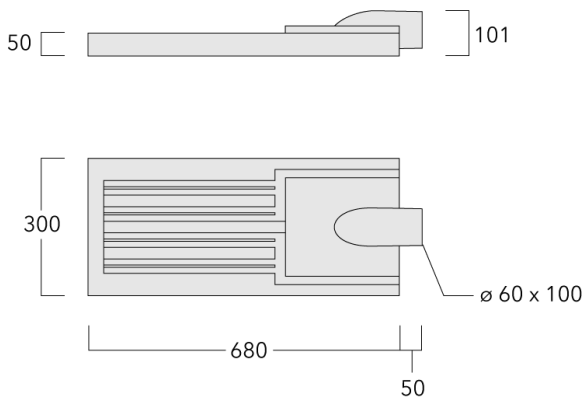

Lanterne livrée pré-câblée pour un branchement facile en pied de mât.

Hauteur conseillée selon la puissance: 5 à 10m.

Photométries disponibles :

[S70] [R65] [A60] [S65] [S60] [P65]. Possibilité de mix

Poids	8.20 kg
Types photométries	[S65] Eclairage routier - basses luminances
Type de Lampes	LED-36/108W / 1050 mA - 2700 K
IRC	70
Alimentation électrique	ballast électronique
LEDs	36
Rated input power	119 W

Sous réserve de modifications techniques et d'erreurs. - Généré le 23/11/2024

Spécifications

Description du matériel

Corps	Corps en fonte d'aluminium, visserie inox avec traitement PCS
Lentille	Lentille LED en PMMA, technologie OLC® - Vasque polycarbonate technologie RFC®
Couleurs	Peinture poudre disponible avec 35 couleurs différents
Joint	Joint silicone CCG®
Visserie	PCS Inox avec revêtement polymère
IP	IP66
IK	IK08
Protection contre la corrosion	5CE
Surface exposée au vent	0.208 m ²