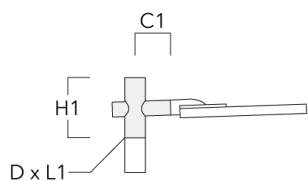

Accessoires d'installation

Crosses pour mât RF

Description	Code produit	C1	D x L1	H1	Poids (kg)	C	H
RF1-540 crosse simple	111-0046	200	76 x 80	200	2.60	200	300

RF2-540 crosse double	111-0047	200	76 x 80	200	3.30	200	300