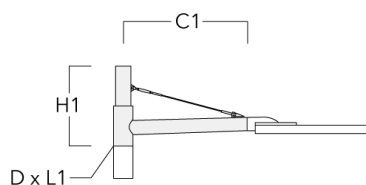

Crosses murales et Crosses pour mât RX

Description	Code produit	C1	D1	D2	D × L1	H1	H2	M1	M2	Poids (kg)
RX0-540 crosse murale	111-0086	1000	140	100		450	385	30	12	5.20

RX1-540 crosse longue simple avec tirant inox	111-0054	1000			76 x 130	550				6.80
---	----------	------	--	--	----------	-----	--	--	--	------