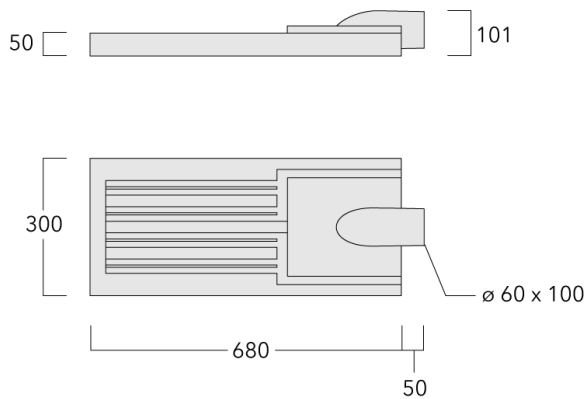

Lanterne livrée pré-câblée pour un branchement facile en pied de mât.

Hauteur conseillée selon la puissance: 5 à 10m.

Photométries disponibles :

[S70] [R65] [A60] [S65] [S60] [P65]. Possibilité de mix

Poids	8.20 kg
Types photométries	[S70] Eclairage routier - grandes interdistances, voiries
Type de Lampes	LED-36/108W / 1050 mA - 2700 K
IRC	70
Alimentation électrique	ballast électronique
LEDs	36
Rated input power	119 W

Spécifications

Description du matériel

Corps	Corps en fonte d'aluminium, visserie inox avec traitement PCS
Lentille	Lentille LED en PMMA, technologie OLC® - Vasque polycarbonate technologie RFC®
Couleurs	Peinture poudre disponible avec 35 couleurs différents
Joint	Joint silicone CCG®
Visserie	PCS Inox avec revêtement polymère
IP	IP66
IK	IK08
Protection contre la corrosion	5CE
Surface exposée au vent	0.208 m ²