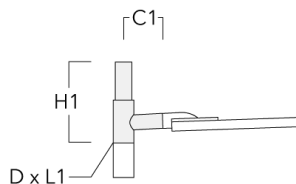

Crosses murales et Crosses pour mât RE

Description	Code produit	C1	D1	D2	D x L1	H1	M1	Poids (kg)	C	H
RE0-540 crosse murale	111-0084	180	230	195			12	3.20	140	

RE1-540 crosse simple	111-0042	200			76 x 130	550		4.60	200	550
-----------------------	----------	-----	--	--	----------	-----	--	------	-----	-----