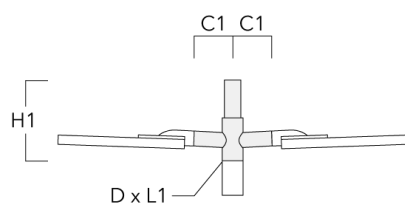

Description	Code produit	C1	D1	D2	D x L1	H1	M1	Poids (kg)	C	H
RE2-540 crosse double	111-0043	200			76 x 130	550		5.30	200	550

Crosses murales et Crosses pour mât RI

Description	Code produit	C1	D1	H1	Poids (kg)	D	H
RI-540 crosse murale ou pour mât (Ø 102-133)	111-0179	212-255	102-133	127	1.85	102-133	110