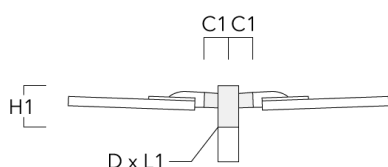

WE-EF LUMIERE

ZAC de Chesnes Nord, 6 Rue de Brisson, CS80330, 38290 Satolas et Bonce - Téléphone: +33 4 74 99 14 44
info.france@we-ef.com - <https://we-ef.com/fr>

Sous réserve de modifications techniques et d'erreurs. - Généré le 03/04/2025