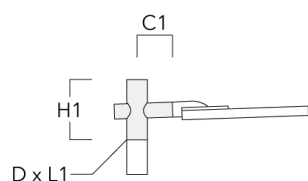

Accessoires d'installation

Crosses pour mât RF

Description	Code produit	C1	D x L1	H1	Poids (kg)	C	H
RF1-540 crosse simple	111-0046	200	76 x 80	200	2.60	200	300

RF2-540 crosse double	111-0047	200	76 x 80	200	3.30	200	300