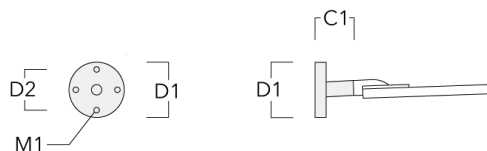

Crosses murales et Crosses pour mât RE

Description	Code produit	C1	D1	D2	D x L1	H1	M1	Poids (kg)	C	H
RE0-540 crosse murale	111-0084	180	230	195			12	3.20	140	

RE1-540 crosse simple	111-0042	200			76 x 130	550		4.60	200	550