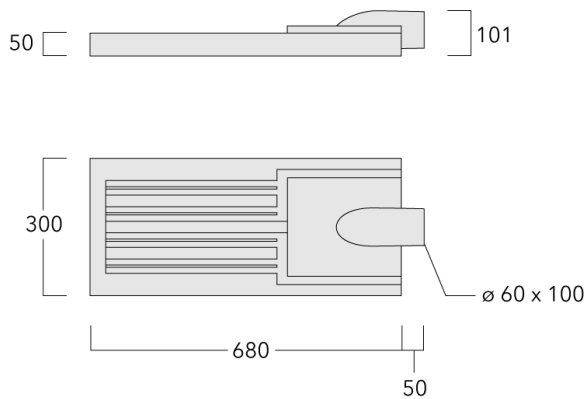

Lanterne livrée pré-câblée pour un branchement facile en pied de mât.

Hauteur conseillée selon la puissance: 5 à 10m.

Photométries disponibles :

[S70] [R65] [A60] [S65] [S60] [P65]. Possibilité de mix

Poids	8.20 kg
Types photométries	[S70] Eclairage routier - grandes interdistances, voiries
Type de Lampes	LED-36/108W / 1050 mA - 2700 K
IRC	70
Alimentation électrique	ballast électronique
LEDs	36
Rated input power	119 W

Sous réserve de modifications techniques et d'erreurs. - Généré le 23/11/2024

Spécifications

Description du matériel

Corps	Corps en fonte d'aluminium, visserie inox avec traitement PCS
Lentille	Lentille LED en PMMA, technologie OLC® - Vasque polycarbonate technologie RFC®
Couleurs	Peinture poudre disponible avec 35 couleurs différents
Joint	Joint silicone CCG®
Visserie	PCS Inox avec revêtement polymère
IP	IP66
IK	IK08
Protection contre la corrosion	5CE
Surface exposée au vent	0.208 m ²