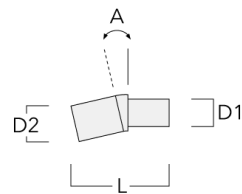

WE-EF LUMIERE

ZAC de Chesnes Nord, 6 Rue de Brisson, CS80330, 38290 Satolas et Bonce - Téléphone: +33 4 74 99 14 44
info.france@we-ef.com - <https://we-ef.com/fr>

Sous réserve de modifications techniques et d'erreurs. - Généré le 23/11/2024