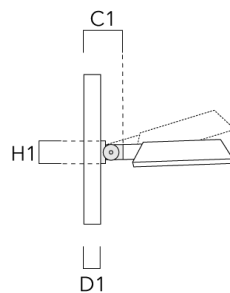

WE-EF LUMIERE

ZAC de Chesnes Nord, 6 Rue de Brisson, CS80330, 38290 Satolas et Bonce - Téléphone: +33 4 74 99 14 44
info.france@we-ef.com - <https://we-ef.com/fr>

Sous réserve de modifications techniques et d'erreurs. - Généré le 23/11/2024