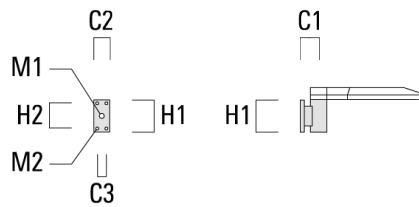

Accessoires d'installation

Crosses murales et Crosses pour mât

Description	Code produit	Informations complémentaires	C2	C3	D1	D × L1	H1	H2	M1	M2	Poids (kg)	C	D	H
RV0 crosse murale	108-0979	RV0 Wall bracket	108	100	60		200	160	38	12	2.00	108		