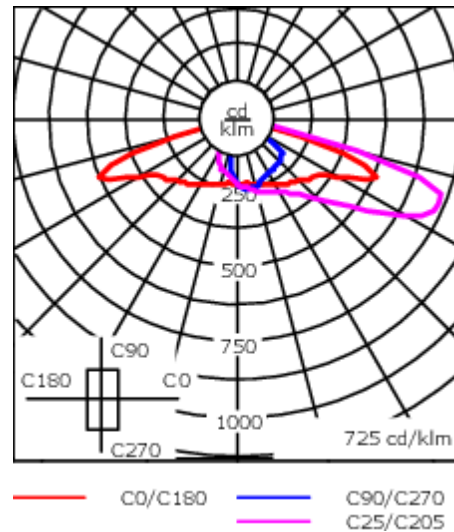

Spécifications

Description du matériel

Corps	Corps en fonte d'aluminium, visserie inox avec traitement PCS
Lentille	Lentille LED en PMMA, technologie OLC® - Vasque polycarbonate technologie RFC®
Couleurs	Peinture poudre disponible avec 35 couleurs différents
Joint	Joint silicone CCG®
Visserie	PCS Inox avec recouvrement polymère
IP	IP66
IK	IK08
Protection contre la corrosion	5CE
Surface exposée au vent	0.23

Description électrique

Alimentation électrique	220-240V / 50-60 Hz
Driver	Driver électronique. DALI
Power factor	> 0.9

Informations complémentaires

Durée de vie	Ta=25° L90B10 > 90000h
Classe d'efficacité énergétique	C-D

WE-EF LUMIERE

ZAC de Chesnes Nord, 6 Rue de Brisson, CS80330, 38290 Satolas et Bonce - Téléphone: +33 4 74 99 14 44
info.france@we-ef.com - <https://we-ef.com/fr>

Sous réserve de modifications techniques et d'erreurs. - Généré le 05/10/2025