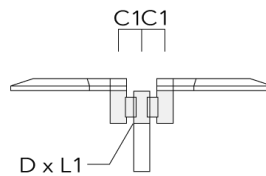

WE-EF LUMIERE

ZAC de Chesnes Nord, 6 Rue de Brisson, CS80330, 38290 Satolas et Bonce - Téléphone: +33 4 74 99 14 44
info.france@we-ef.com - <https://we-ef.com/fr>

Sous réserve de modifications techniques et d'erreurs. - Généré le 05/10/2025