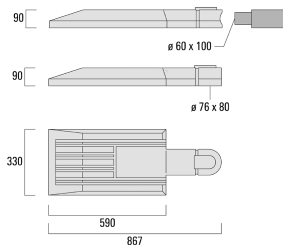

PFL540 LED

Spécifications

Description du matériel

Corps	Corps en fonte d'aluminium, visserie inox avec traitement PCS
Lentille	Lentille LED en PMMA, technologie OLC® - Vasque polycarbonate technologie RFC®
Couleurs	Peinture poudre disponible avec 35 couleurs différents
Joint	Joint silicone CCG®
Visserie	PCS Inox avec recouvrement polymère
IP	IP66
IK	IK08
Protection contre la corrosion	5CE
Surface exposée au vent	0.23

Description électrique

Alimentation électrique	220-240V / 50-60 Hz
Driver	Driver électronique. DALI
Power factor	> 0.9

Informations complémentaires

Durée de vie	Ta=25° L90B10 > 90000h
Classe d'efficacité énergétique	C-D

WE-EF LUMIERE

ZAC de Chesnes Nord, 6 Rue de Brisson, CS80330, 38290 Satolas et Bonce - Téléphone: +33 4 74 99 14 44
info.france@we-ef.com - <https://we-ef.com/fr>

Sous réserve de modifications techniques et d'erreurs. - Généré le 05/10/2025