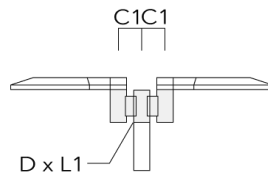

PFL540 LED

Description	Code produit	Informations complémentaires	C2	C3	D1	D × L1	H1	H2	M1	M2	Poids (kg)	C	D	H
RV2-60 crosse double	108-0981	147				60 x 100					4.80	147	60	200

RV5 crosse	108-0982	108			76-240						1.70	106	200