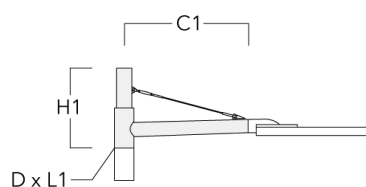

Crosses murales et Crosses pour mât RX

Description	Code produit	C1	D1	D2	D × L1	H1	H2	M1	M2	Poids (kg)
RX0-540 crosse murale	111-0086	1000	140	100		450	385	30	12	5.20

RX1-540 crosse longue simple avec tirant inox	111-0054	1000			76 x 130	550				6.80
---	----------	------	--	--	----------	-----	--	--	--	------