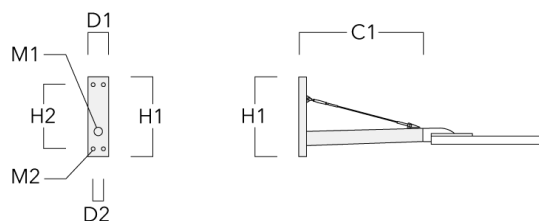

Crosses murales et Crosses pour mât RX

Description	Code produit	C1	D1	D2	D × L1	H1	H2	M1	M2	Poids (kg)
RX0-540 crosse murale	111-0086	1000	140	100		450	385	30	12	5.20

RX1-540 crosse longue simple avec tirant inox	111-0054	1000			76 x 130	550				6.80