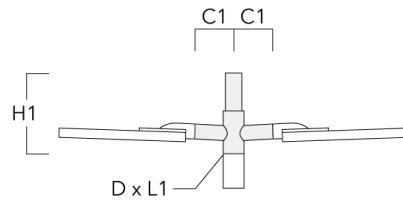

Description	Code produit	C1	D1	D2	D x L1	H1	M1	Poids (kg)	C	H
RE2-540 crosse double	111-0043	200			76 x 130	550		5.30	200	550

Crosses murales et Crosses pour mât RI

Description	Code produit	C1	D1	H1	Poids (kg)	D	H
RI-540 crosse murale ou pour mât (Ø 102-133)	111-0179	212-255	102-133	127	1.85	102-133	110