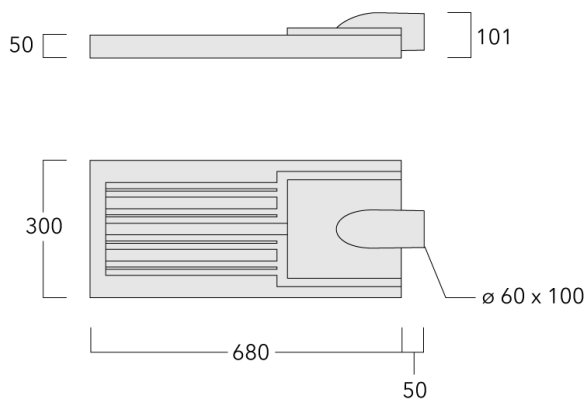

Lanterne livrée pré-câblée pour un branchement facile en pied de mât.

Hauteur conseillée selon la puissance: 5 à 10m.

Photométries disponibles :

[S70] [R65] [A60] [S65] [S60] [P65]. Possibilité de mix

Poids	8.20 kg
Types photométries	[P65] Symétrique - piétons et pistes cyclables
Type de Lampes	LED-36/108W / 1050 mA - 3000 K
IRC	70
Alimentation électrique	ballast électronique
LEDs	36
Rated input power	119 W

Sous réserve de modifications techniques et d'erreurs. - Généré le 23/11/2024

Spécifications

Description du matériel

Corps	Corps en fonte d'aluminium, visserie inox avec traitement PCS
Lentille	Lentille LED en PMMA, technologie OLC® - Vasque polycarbonate technologie RFC®
Couleurs	Peinture poudre disponible avec 35 couleurs différents
Joint	Joint silicone CCG®
Visserie	PCS Inox avec revêtement polymère
IP	IP66
IK	IK08
Protection contre la corrosion	5CE
Surface exposée au vent	0.208 m ²