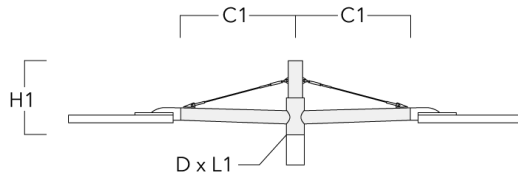

VFL540-SE LED

Description	Code produit	C1	D1	D2	D x L1	H1	H2	M1	M2	Poids (kg)
RX2-540 crosse longue double avec tirant inox	111-0055	1000			76 x 130	550				9.70

Crosses pour mât TB

Description	Code produit	A	D1	D2	L	Poids (kg)
TB-540.60-10 crosse 10°	111-0636	10°	60 x 90	60 x 100	205	0.70