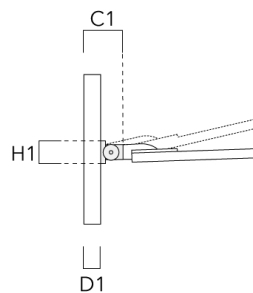

Crosses murales et Crosses pour mât RE

Description	Code produit	C1	D1	D2	D x L1	H1	M1	Poids (kg)	C	H
RE0-540 crosse murale	111-0084	180	230	195			12	3.20	140	

RE1-540 crosse simple	111-0042	200			76 x 130	550		4.60	200	550
-----------------------	----------	-----	--	--	----------	-----	--	------	-----	-----

Description	Code produit	C1	D1	D2	D x L1	H1	M1	Poids (kg)	C	H
RE2-540 crosse double	111-0043	200			76 x 130	550		5.30	200	550

Crosses murales et Crosses pour mât RI

Description	Code produit	C1	D1	H1	Poids (kg)	D	H
RI-540 crosse murale ou pour mât (Ø 102-133)	111-0179	212-255	102-133	127	1.85	102-133	110