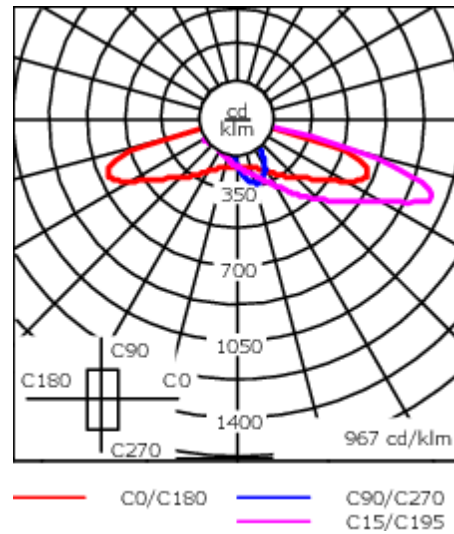

Spécifications

Description du matériel

Corps	Corps en fonte d'aluminium, visserie inox avec traitement PCS
Lentille	Lentille LED en PMMA, technologie OLC® - Vasque polycarbonate technologie RFC®
Couleurs	Peinture poudre disponible avec 35 couleurs différents
Joint	Joint silicone CCG®
Visserie	PCS Inox avec revêtement polymère
IP	IP66
IK	IK08
Protection contre la corrosion	5CE
Surface exposée au vent	0.208 m²

Description électrique

Alimentation électrique	220-240V / 50-60 Hz
Driver	Driver électronique. DALI
Power factor	> 0.9

Informations complémentaires

Durée de vie	Ta=25° L90B10 > 90000h
Classe d'efficacité énergétique	C-D

WE-EF LUMIERE

ZAC de Chesnes Nord, 6 Rue de Brisson, CS80330, 38290 Satolas et Bonce - Téléphone: +33 4 74 99 14 44
info.france@we-ef.com - <https://we-ef.com/fr>

Sous réserve de modifications techniques et d'erreurs. - Généré le 23/11/2024