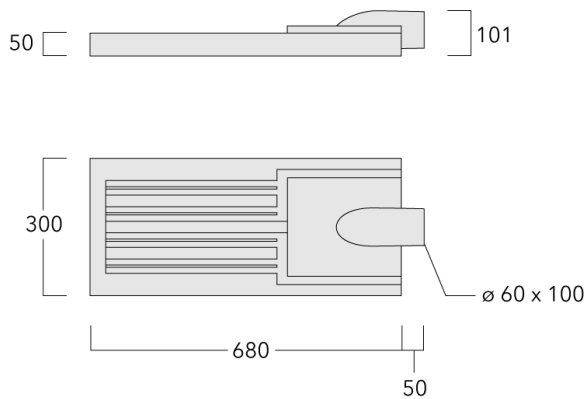

Lanterne livrée pré-câblée pour un branchement facile en pied de mât.

Hauteur conseillée selon la puissance: 5 à 10m.

Photométries disponibles :

[S70] [R65] [A60] [S65] [S60] [P65]. Possibilité de mix

Poids	8.20 kg
Types photométries	[S60] Eclairage routier - très basses luminances
Type de Lampes	LED-36/108W / 1050 mA - 3000 K
IRC	70
Alimentation électrique	ballast électronique
LEDs	36
Rated input power	119 W

Spécifications

Description du matériel

Corps	Corps en fonte d'aluminium, visserie inox avec traitement PCS
Lentille	Lentille LED en PMMA, technologie OLC® - Vasque polycarbonate technologie RFC®
Couleurs	Peinture poudre disponible avec 35 couleurs différents
Joint	Joint silicone CCG®
Visserie	PCS Inox avec revêtement polymère
IP	IP66
IK	IK08
Protection contre la corrosion	5CE
Surface exposée au vent	0.208 m ²