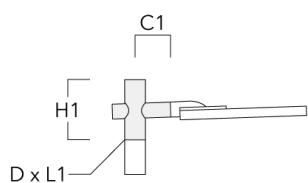

Accessoires d'installation

Crosses pour mât RF

Description	Code produit	C1	D x L1	H1	Poids (kg)	C	H
RF1-540 crosse simple	111-0046	200	76 x 80	200	2.60	200	300

RF2-540 crosse double	111-0047	200	76 x 80	200	3.30	200	300