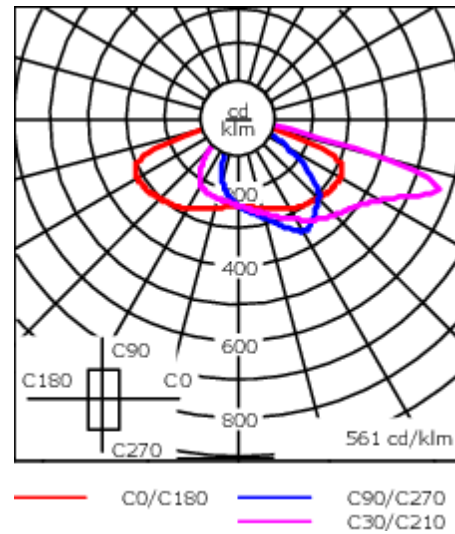

Spécifications

Description du matériel

Corps	Corps en fonte d'aluminium, visserie inox avec traitement PCS
Lentille	Lentille LED en PMMA, technologie OLC® - Vasque polycarbonate technologie RFC®
Couleurs	Peinture poudre disponible avec 35 couleurs différents
Joint	Joint silicone CCG®
Visserie	PCS Inox avec revêtement polymère
IP	IP66
IK	IK08
Protection contre la corrosion	5CE
Surface exposée au vent	0.208 m²

Description électrique

Alimentation électrique	220-240V / 50-60 Hz
Driver	Driver électronique. DALI
Power factor	> 0.9

Informations complémentaires

Durée de vie	Ta=25° L90B10 > 90000h
Classe d'efficacité énergétique	C-D

WE-EF LUMIERE

ZAC de Chesnes Nord, 6 Rue de Brisson, CS80330, 38290 Satolas et Bonce - Téléphone: +33 4 74 99 14 44
info.france@we-ef.com - <https://we-ef.com/fr>

Sous réserve de modifications techniques et d'erreurs. - Généré le 23/11/2024