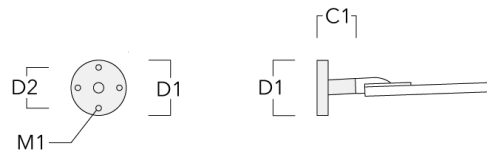

Crosses murales et Crosses pour mât RE

Description	Code produit	C1	D1	D2	D x L1	H1	M1	Poids (kg)	C	H
RE0-540 crosse murale	111-0084	180	230	195			12	3.20	140	

RE1-540 crosse simple	111-0042	200			76 x 130	550		4.60	200	550