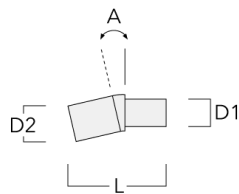

WE-EF LUMIERE

ZAC de Chesnes Nord, 6 Rue de Brisson, CS80330, 38290 Satolas et Bonce - Téléphone: +33 4 74 99 14 44
info.france@we-ef.com - <https://we-ef.com/fr>

Sous réserve de modifications techniques et d'erreurs. - Généré le 03/04/2025