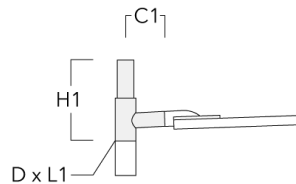

Crosses murales et Crosses pour mât RE

Description	Code produit	C1	D1	D2	D x L1	H1	M1	Poids (kg)	C	H
RE0-540 crosse murale	111-0084	180	230	195			12	3.20	140	

RE1-540 crosse simple	111-0042	200			76 x 130	550		4.60	200	550
-----------------------	----------	-----	--	--	----------	-----	--	------	-----	-----