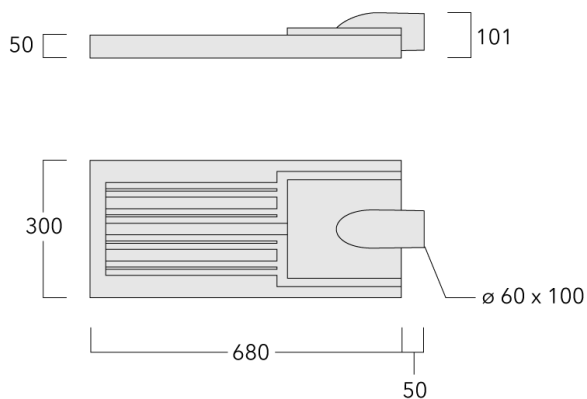

Lanterne livrée pré-câblée pour un branchement facile en pied de mât.

Hauteur conseillée selon la puissance: 5 à 10m.

Photométries disponibles :

[S70] [R65] [A60] [S65] [S60] [P65]. Possibilité de mix

Poids	8.20 kg
Types photométries	[S65] Eclairage routier - basses luminances
Type de Lampes	LED-36/108W / 1050 mA - 3000 K
IRC	70
Alimentation électrique	ballast électronique
LEDs	36
Rated input power	119 W

Spécifications

Description du matériel

Corps	Corps en fonte d'aluminium, visserie inox avec traitement PCS
Lentille	Lentille LED en PMMA, technologie OLC® - Vasque polycarbonate technologie RFC®
Couleurs	Peinture poudre disponible avec 35 couleurs différents
Joint	Joint silicone CCG®
Visserie	PCS Inox avec revêtement polymère
IP	IP66
IK	IK08
Protection contre la corrosion	5CE
Surface exposée au vent	0.208 m ²