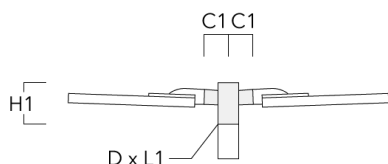

WE-EF LUMIERE

ZAC de Chesnes Nord, 6 Rue de Brisson, CS80330, 38290 Satolas et Bonce - Téléphone: +33 4 74 99 14 44
info.france@we-ef.com - <https://we-ef.com/fr>

Sous réserve de modifications techniques et d'erreurs. - Généré le 23/11/2024