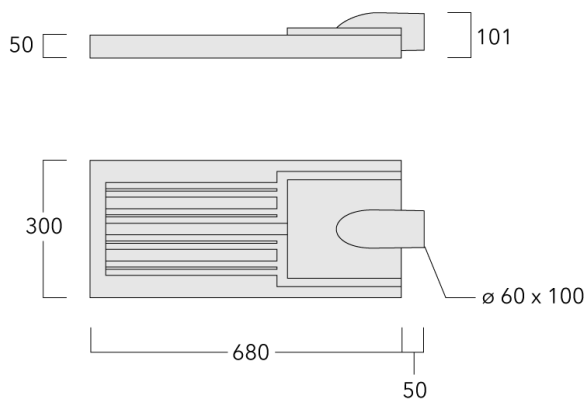

Lanterne livrée pré-câblée pour un branchement facile en pied de mât.

Hauteur conseillée selon la puissance: 5 à 10m.

Photométries disponibles :

[S70] [R65] [A60] [S65] [S60] [P65]. Possibilité de mix

Poids	8.20 kg
Types photométries	[S65] Eclairage routier - basses luminances
Type de Lampes	LED-36/108W / 1050 mA - 3000 K
IRC	70
Alimentation électrique	ballast électronique
LEDs	36
Rated input power	119 W

Sous réserve de modifications techniques et d'erreurs. - Généré le 23/11/2024

Spécifications

Description du matériel

Corps	Corps en fonte d'aluminium, visserie inox avec traitement PCS
Lentille	Lentille LED en PMMA, technologie OLC® - Vasque polycarbonate technologie RFC®
Couleurs	Peinture poudre disponible avec 35 couleurs différents
Joint	Joint silicone CCG®
Visserie	PCS Inox avec revêtement polymère
IP	IP66
IK	IK08
Protection contre la corrosion	5CE
Surface exposée au vent	0.208 m ²