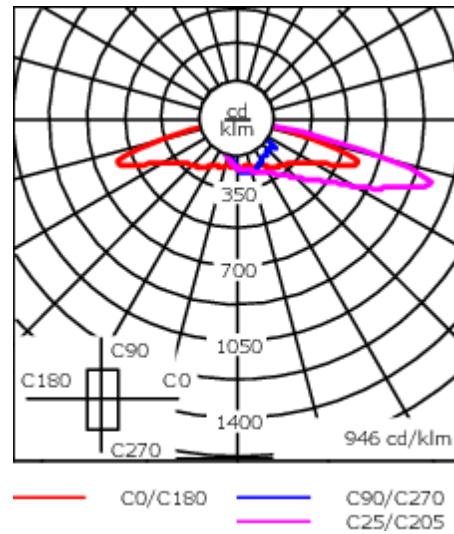

Spécifications

Description du matériel

Corps	Corps en fonte d'aluminium, visserie inox avec traitement PCS
Lentille	Lentille LED en PMMA, technologie OLC® - Vasque polycarbonate technologie RFC®
Couleurs	Peinture poudre disponible avec 35 couleurs différents
Joint	Joint silicone CCG®
Visserie	PCS Inox avec revêtement polymère
IP	IP66
IK	IK08
Protection contre la corrosion	5CE
Surface exposée au vent	0.208 m²

Description électrique

Alimentation électrique	220-240V / 50-60 Hz
Driver	Driver électronique. DALI
Power factor	> 0.9

Informations complémentaires

Durée de vie	Ta=25° L90B10 > 90000h
Classe d'efficacité énergétique	C-D

WE-EF LUMIERE

ZAC de Chesnes Nord, 6 Rue de Brisson, CS80330, 38290 Satolas et Bonce - Téléphone: +33 4 74 99 14 44
info.france@we-ef.com - <https://we-ef.com/fr>

Sous réserve de modifications techniques et d'erreurs. - Généré le 23/11/2024