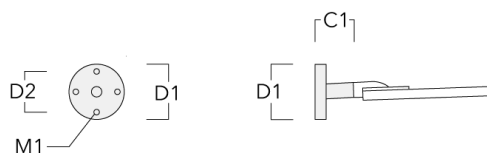

Crosses murales et Crosses pour mât RE

Description	Code produit	C1	D1	D2	D x L1	H1	M1	Poids (kg)	C	H
RE0-540 crosse murale	111-0084	180	230	195			12	3.20	140	

RE1-540 crosse simple	111-0042	200			76 x 130	550		4.60	200	550
-----------------------	----------	-----	--	--	----------	-----	--	------	-----	-----