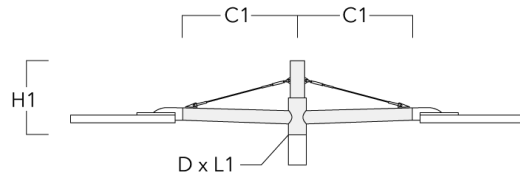

VFL540-SE LED

Description	Code produit	C1	D1	D2	D x L1	H1	H2	M1	M2	Poids (kg)
RX2-540 crosse longue double avec tirant inox	111-0055	1000			76 x 130	550				9.70

Crosses pour mât TB

Description	Code produit	A	D1	D2	L	Poids (kg)
TB-540.60-10 crosse 10°	111-0636	10°	60 x 90	60 x 100	205	0.70