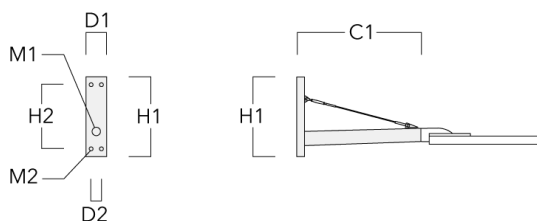

Crosses murales et Crosses pour mât RX

Description	Code produit	C1	D1	D2	D × L1	H1	H2	M1	M2	Poids (kg)
RX0-540 crosse murale	111-0086	1000	140	100		450	385	30	12	5.20

RX1-540 crosse longue simple avec tirant inox	111-0054	1000			76 x 130	550				6.80