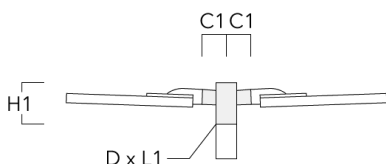

WE-EF LUMIERE

ZAC de Chesnes Nord, 6 Rue de Brisson, CS80330, 38290 Satolas et Bonce - Téléphone: +33 4 74 99 14 44

info.france@we-ef.com - <https://we-ef.com/fr>

Sous réserve de modifications techniques et d'erreurs. - Généré le 23/11/2024