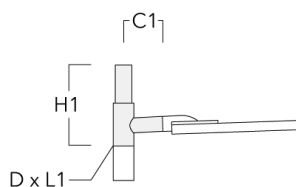

Crosses murales et Crosses pour mât RE

Description	Code produit	C1	D1	D2	D x L1	H1	M1	Poids (kg)	C	H
RE0-540 crosse murale	111-0084	180	230	195			12	3.20	140	

RE1-540 crosse simple	111-0042	200			76 x 130	550		4.60	200	550
-----------------------	----------	-----	--	--	----------	-----	--	------	-----	-----