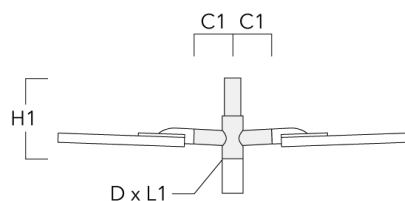

Description	Code produit	C1	D1	D2	D x L1	H1	M1	Poids (kg)	C	H
RE2-540 crosse double	111-0043	200			76 x 130	550		5.30	200	550

Crosses murales et Crosses pour mât RI

Description	Code produit	C1	D1	H1	Poids (kg)	D	H
RI-540 crosse murale ou pour mât (Ø 102-133)	111-0179	212-255	102-133	127	1.85	102-133	110