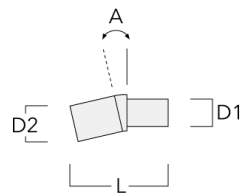

WE-EF LUMIERE

ZAC de Chesnes Nord, 6 Rue de Brisson, CS80330, 38290 Satolas et Bonce - Téléphone: +33 4 74 99 14 44
info.france@we-ef.com - <https://we-ef.com/fr>

Sous réserve de modifications techniques et d'erreurs. - Généré le 23/11/2024