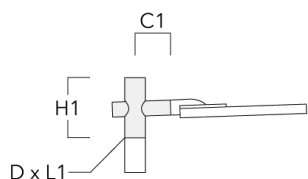

Accessoires d'installation

Crosses pour mât RF

Description	Code produit	C1	D x L1	H1	Poids (kg)	C	H
RF1-540 crosse simple	111-0046	200	76 x 80	200	2.60	200	300

RF2-540 crosse double	111-0047	200	76 x 80	200	3.30	200	300