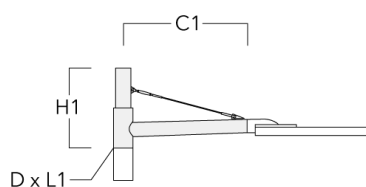

Crosses murales et Crosses pour mât RX

Description	Code produit	C1	D1	D2	D × L1	H1	H2	M1	M2	Poids (kg)
RX0-540 crosse murale	111-0086	1000	140	100		450	385	30	12	5.20

RX1-540 crosse longue simple avec tirant inox	111-0054	1000			76 x 130	550				6.80
---	----------	------	--	--	----------	-----	--	--	--	------