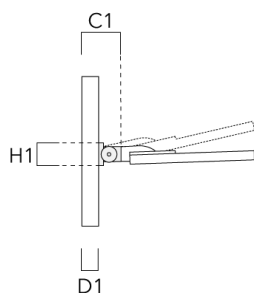

Crosses murales et Crosses pour mât RE

Description	Code produit	C1	D1	D2	D x L1	H1	M1	Poids (kg)	C	H
RE0-540 crosse murale	111-0084	180	230	195			12	3.20	140	

RE1-540 crosse simple	111-0042	200			76 x 130	550		4.60	200	550
-----------------------	----------	-----	--	--	----------	-----	--	------	-----	-----

Description	Code produit	C1	D1	D2	D x L1	H1	M1	Poids (kg)	C	H
RE2-540 crosse double	111-0043	200			76 x 130	550		5.30	200	550

Crosses murales et Crosses pour mât RI

Description	Code produit	C1	D1	H1	Poids (kg)	D	H
RI-540 crosse murale ou pour mât (Ø 102-133)	111-0179	212-255	102-133	127	1.85	102-133	110