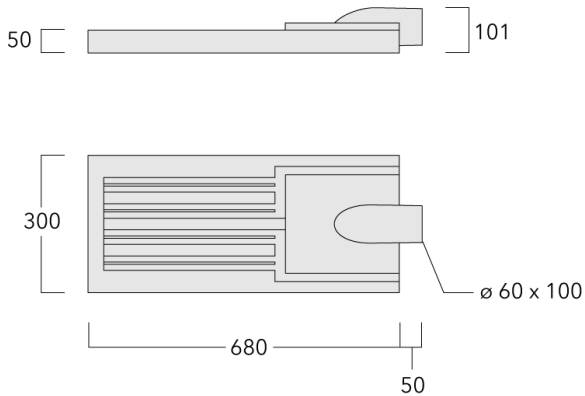

Lanterne livrée pré-câblée pour un branchement facile en pied de mât.

Hauteur conseillée selon la puissance: 5 à 10m.

Photométries disponibles :

[S70] [R65] [A60] [S65] [S60] [P65]. Possibilité de mix

Poids	8.20 kg
Types photométries	[S70] Eclairage routier - grandes interdistances, voiries
Type de Lampes	LED-36/108W / 1050 mA - 3000 K
IRC	70
Alimentation électrique	ballast électronique
LEDs	36
Rated input power	119 W

Sous réserve de modifications techniques et d'erreurs. - Généré le 23/11/2024

Spécifications

Description du matériel

Corps	Corps en fonte d'aluminium, visserie inox avec traitement PCS
Lentille	Lentille LED en PMMA, technologie OLC® - Vasque polycarbonate technologie RFC®
Couleurs	Peinture poudre disponible avec 35 couleurs différents
Joint	Joint silicone CCG®
Visserie	PCS Inox avec revêtement polymère
IP	IP66
IK	IK08
Protection contre la corrosion	5CE
Surface exposée au vent	0.208 m ²