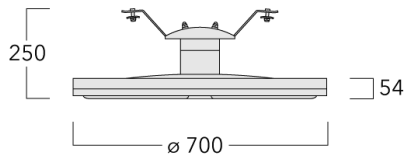

105-0152-70

CFS540 LED

we-ef

Spezifikationen

Materialbeschreibung

Gehäuse	Korrosionsbeständiges Aluminium
Abdeckung	PMMA RFC® Reflection Free Contour Technik
Farben	RAL9004 Signalschwarz RAL9007 Graualuminium RAL7016 Anthrazitgrau RAL9016 Verkehrsweiß
Dichtung	CCG® Silikondichtung
Schrauben	PCS beschichtete Edelstahlschrauben
Schutzart	IP66
Schlagfestigkeit	IK08
Korrosionsbeständigkeit	5CE
Windangriffsfläche	0.13 m²

Elektrische Beschreibung

Netzgerät / Vorschaltgerät	Eingebaute elektronische Betriebsgeräte

Weitere Informationen

Lebensdauer	Ta=25° L90B10 > 90000h
Energieeffizienzklasse	C-D (Lichtquelle)

WE-EF Switzerland AG

Himmelrichstrasse 6, 6003 Luzern - Tel: +41 41 210 49 95

info.switzerland@we-ef.com - <https://we-ef.com/ch_de>

Technische Änderungen und Irrtümer vorbehalten. - Erstellt am 23.10.2024