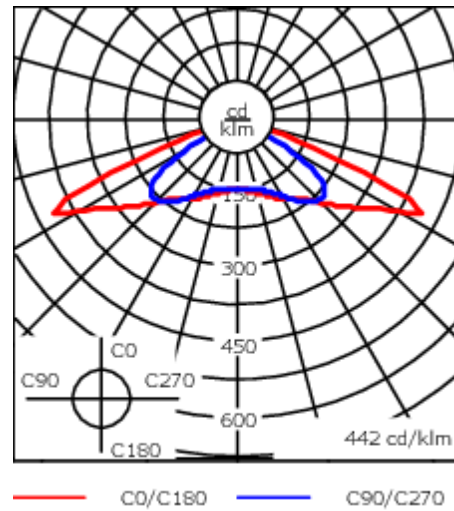

Inklusive Seilabhängung für Seildurchmesser 9-14 mm. +/- 14° justierbar um Seilschrägen auszugleichen.

Gewicht	13.30 kg
Lichtverteilung	rectangular [R]
Lichtquelle	LED-36/108W / 1050 mA - 3000 K
CRI	70
Netz	EVG
LEDs	36
Bemessungsleistung	119 W

Nominal Lichtstrom (lm)

LED Lumen	490
Total Lumen	17640
Tj	85

Bemessungslichtstrom (lm)

LED Lumen	431.9
Total Lumen	15548.3
Ta	25

105-0152-70

CFS540 LED

we-ef

Spezifikationen