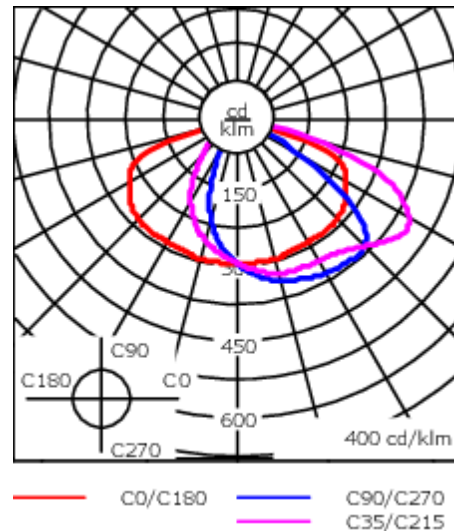

Spécifications

Description du matériel

Corps	Corps en fonte d'aluminium, visserie inox avec traitement PCS
Lentille	Lentille LED en PMMA, technologie OLC® - Verre de sécurité anti-reflet
Couleurs	Peinture poudre disponible avec 35 couleurs différents
Joint	Joint silicone CCG®
Visserie	PCS Inox avec recouvrement polymère
IP	IP66
IK	IK07
Protection contre la corrosion	5CE
Surface exposée au vent	0.255 m²

Description électrique

Alimentation électrique	220-240V / 50-60 Hz
Driver	Driver électronique. DALI
Power factor	> 0.9

Informations complémentaires

Durée de vie	Ta=25° L90B10 > 90000h
Classe d'efficacité énergétique	C-D

WE-EF LUMIERE

ZAC de Chesnes Nord, 6 Rue de Brisson, CS80330, 38290 Satolas et Bonce - Téléphone: +33 4 74 99 14 44
info.france@we-ef.com - <https://we-ef.com/fr>

Sous réserve de modifications techniques et d'erreurs. - Généré le 23/11/2024