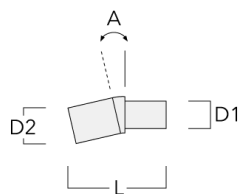

WE-EF LUMIERE

ZAC de Chesnes Nord, 6 Rue de Brisson, CS80330, 38290 Satolas et Bonce - Téléphone: +33 4 74 99 14 44
info.france@we-ef.com - <https://we-ef.com/fr>

Sous réserve de modifications techniques et d'erreurs. - Généré le 23/11/2024