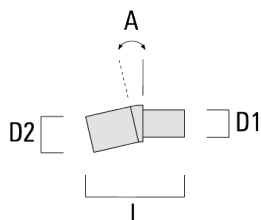

Description	Code produit	A	D1	D2	L	Poids (kg)
TB-540.60-15 crosse 15°	111-0637	15°	60 x 90	60 x 100	205	0.70