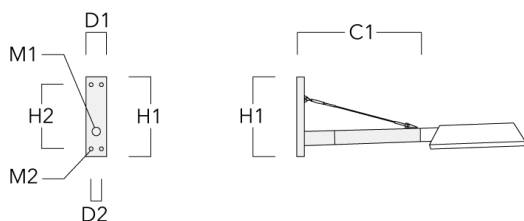

Crosses murales et Crosses pour mât RX

Description	Code produit	C1	D1	D2	D × L1	H1	H2	M1	M2	Poids (kg)
RX0-540 crosse murale	111-0086	1000	140	100		450	385	30	12	5.20

RX1-540 crosse longue simple avec tirant inox	111-0054	1000			76 x 130	550				6.80