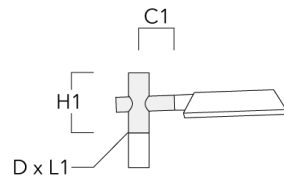

WE-EF LUMIERE

ZAC de Chesnes Nord, 6 Rue de Brisson, CS80330, 38290 Satolas et Bonce - Téléphone: +33 4 74 99 14 44
info.france@we-ef.com - <https://we-ef.com/fr>

Sous réserve de modifications techniques et d'erreurs. - Généré le 23/11/2024