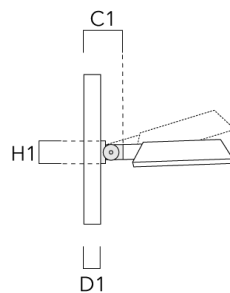

Description	Code produit	C1	D × L1	H1	Poids (kg)	C	H
RF2-540 crosse double	111-0047	200	3 x 3	200	3.30	200	300

Crosses murales et Crosses pour mât RI

Description	Code produit	C1	D1	H1	Poids (kg)	D	H
RI-540 crosse murale ou pour mât (Ø 102-133)	111-0179	212-255	102-133	127	1.85	102-133	110