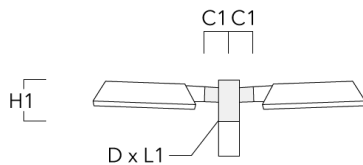

Description	Code produit	C1	D × L1	H1	Poids (kg)	C	H
RF2-540 crosse double	111-0047	200	3 x 3	200	3.30	200	300

Crosses murales et Crosses pour mât RI

Description	Code produit	C1	D1	H1	Poids (kg)	D	H
RI-540 crosse murale ou pour mât (Ø 102-133)	111-0179	212-255	102-133	127	1.85	102-133	110