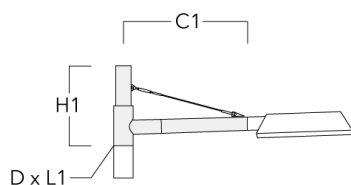

Crosses murales et Crosses pour mât RX

Description	Code produit	C1	D1	D2	D × L1	H1	H2	M1	M2	Poids (kg)
RX0-540 crosse murale	111-0086	1000	140	100		450	385	30	12	5.20

RX1-540 crosse longue simple avec tirant inox	111-0054	1000			76 x 130	550				6.80
---	----------	------	--	--	----------	-----	--	--	--	------