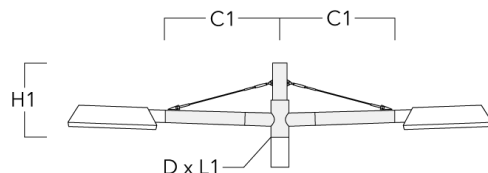

RFL540-SE LED

Description	Code produit	C1	D1	D2	D x L1	H1	H2	M1	M2	Poids (kg)
RX2-540 crosse longue double avec tirant inox	111-0055	1000			76 x 130	550				9.70

Crosses pour mât TB

Description	Code produit	A	D1	D2	L	Poids (kg)
TB-540.60-10 crosse 10°	111-0636	10°	60 x 90	60 x 100	205	0.70