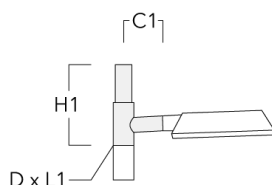

Accessoires d'installation

Crosses murales et Crosses pour mât RE

Description	Code produit	C1	D1	D2	D × L1	H1	M1	Poids (kg)	C	H
RE0-540 crosse murale	111-0084	180	230	195			12	3.20	140	

RE1-540 crosse simple	111-0042	200			76 x 130	550		4.60	200	550
-----------------------	----------	-----	--	--	----------	-----	--	------	-----	-----