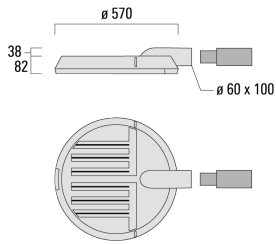

Sous réserve de modifications techniques et d'erreurs. - Généré le 23/11/2024

— C0/C180 — C90/C270
— C25/C205

Spécifications

Description du matériel

Corps	Corps en fonte d'aluminium, visserie inox avec traitement PCS
Lentille	Lentille LED en PMMA, technologie OLC® - Verre de sécurité anti-reflet
Couleurs	Peinture poudre disponible avec 35 couleurs différents
Joint	Joint silicone CCG®
Visserie	PCS Inox avec revêtement polymère
IP	IP66
IK	IK07
Protection contre la corrosion	5CE
Surface exposée au vent	0.255 m ²