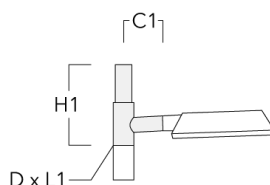

WE-EF LUMIERE

ZAC de Chesnes Nord, 6 Rue de Brisson, CS80330, 38290 Satolas et Bonce - Téléphone: +33 4 74 99 14 44

info.france@we-ef.com - <https://we-ef.com/fr>

Sous réserve de modifications techniques et d'erreurs. - Généré le 23/11/2024