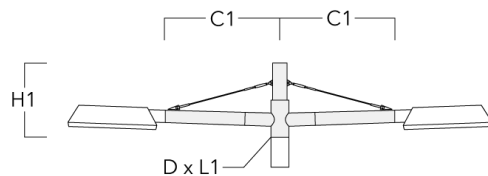

Description	Code produit	C1	D1	D2	D x L1	H1	H2	M1	M2	Poids (kg)
RX2-540 crosse longue double avec tirant inox	111-0055	1000			76 x 130	550				9.70

Crosses pour mât TB

Description	Code produit	A	D1	D2	L	Poids (kg)
TB-540.60-10 crosse 10°	111-0636	10°	60 x 90	60 x 100	205	0.70