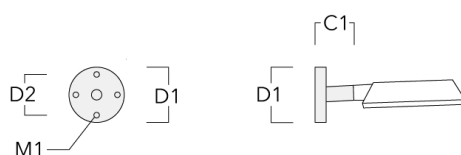

Accessoires d'installation

Crosses murales et Crosses pour mât RE

Description	Code produit	C1	D1	D2	D × L1	H1	M1	Poids (kg)	C	H
RE0-540 crosse murale	111-0084	180	230	195			12	3.20	140	

RE1-540 crosse simple	111-0042	200			76 x 130	550		4.60	200	550