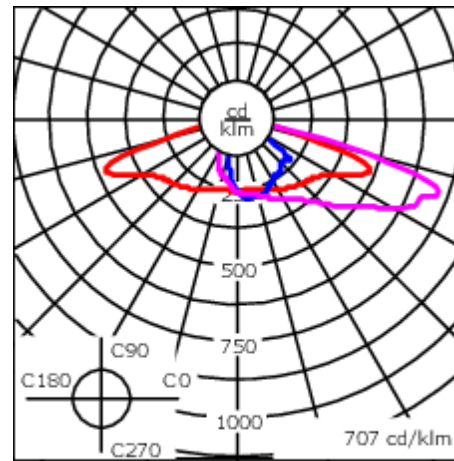

Sous réserve de modifications techniques et d'erreurs. - Généré le 23/11/2024

— C0/C180 — C90/C270
— C25/C205

Spécifications

Description du matériel

Corps	Corps en fonte d'aluminium, visserie inox avec traitement PCS
Lentille	Lentille LED en PMMA, technologie OLC® - Verre de sécurité anti-reflet
Couleurs	Peinture poudre disponible avec 35 couleurs différents
Joint	Joint silicone CCG®
Visserie	PCS Inox avec revêtement polymère
IP	IP66
IK	IK07
Protection contre la corrosion	5CE
Surface exposée au vent	0.255 m ²