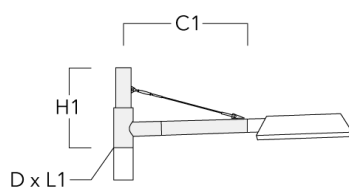

Crosses murales et Crosses pour mât RX

Description	Code produit	C1	D1	D2	D × L1	H1	H2	M1	M2	Poids (kg)
RX0-540 crosse murale	111-0086	1000	140	100		450	385	30	12	5.20

RX1-540 crosse longue simple avec tirant inox	111-0054	1000			76 x 130	550				6.80
-----------------------------------------------	----------	------	--	--	----------	-----	--	--	--	------