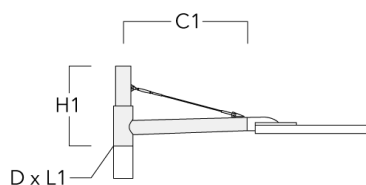

Crosses murales et Crosses pour mât RX

Description	Code produit	C1	D1	D2	D x L1	H1	H2	M1	M2	Poids (kg)
RX0-540 crosse murale	111-0086	1000	140	100		450	385	30	12	5.20

RX1-540 crosse longue simple avec tirant inox	111-0054	1000			76 x 130	550				6.80
---	----------	------	--	--	----------	-----	--	--	--	------