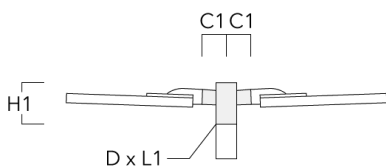

WE-EF LUMIERE

ZAC de Chesnes Nord, 6 Rue de Brisson, CS80330, 38290 Satolas et Bonce - Téléphone: +33 4 74 99 14 44
info.france@we-ef.com - <https://we-ef.com/fr>

Sous réserve de modifications techniques et d'erreurs. - Généré le 03/04/2025