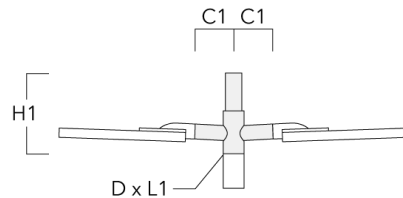

Description	Code produit	C1	D1	D2	D x L1	H1	M1	Poids (kg)	C	H
RE2-540 crosse double	111-0043	200			76 x 130	550		5.30	200	550

Crosses murales et Crosses pour mât RI

Description	Code produit	C1	D1	H1	Poids (kg)	D	H
RI-540 crosse murale ou pour mât (Ø 102-133)	111-0179	212-255	102-133	127	1.85	102-133	110