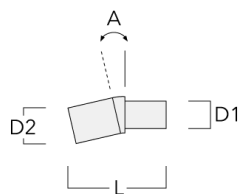

WE-EF LUMIERE

ZAC de Chesnes Nord, 6 Rue de Brisson, CS80330, 38290 Satolas et Bonce - Téléphone: +33 4 74 99 14 44
info.france@we-ef.com - <https://we-ef.com/fr>

Sous réserve de modifications techniques et d'erreurs. - Généré le 03/04/2025