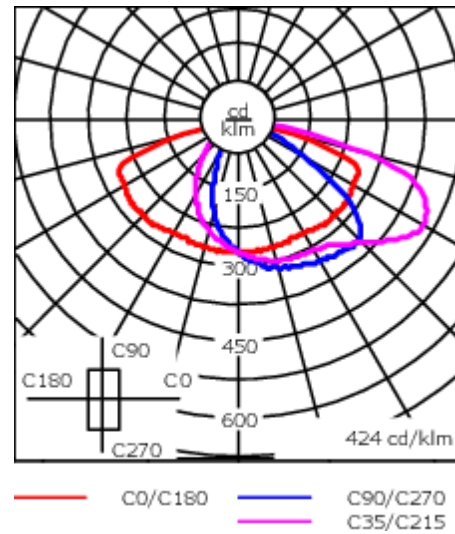

Spécifications

Description du matériel

Corps	Corps en fonte d'aluminium, visserie inox avec traitement PCS
Lentille	Lentille LED en PMMA, technologie OLC® - Vasque polycarbonate technologie RFC®
Couleurs	Peinture poudre disponible avec 35 couleurs différents
Joint	Joint silicone CCG®
Visserie	PCS Inox avec revêtement polymère
IP	IP66
IK	IK08
Protection contre la corrosion	5CE
Surface exposée au vent	0.208 m²

Description électrique

Alimentation électrique	220-240V / 50-60 Hz
Driver	Driver électronique. DALI
Power factor	> 0.9

Informations complémentaires

Durée de vie	Ta=25° L90B10 > 90000h
Classe d'efficacité énergétique	C-D

WE-EF LUMIERE

ZAC de Chesnes Nord, 6 Rue de Brisson, CS80330, 38290 Satolas et Bonce - Téléphone: +33 4 74 99 14 44
info.france@we-ef.com - <https://we-ef.com/fr>

Sous réserve de modifications techniques et d'erreurs. - Généré le 03/04/2025