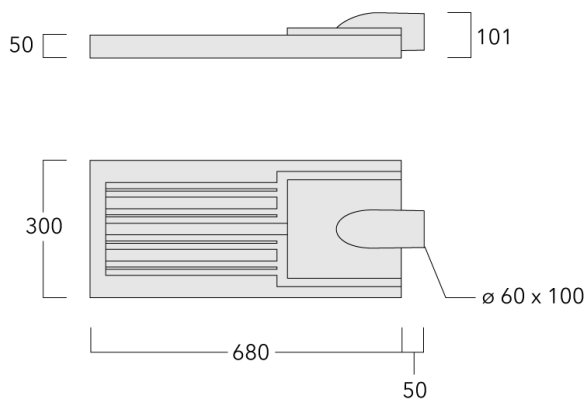

Lanterne livrée pré-câblée pour un branchement facile en pied de mât.

Hauteur conseillée selon la puissance: 5 à 10m.

Photométries disponibles :

[S70] [R65] [A60] [S65] [S60] [P65]. Possibilité de mix

Poids	8.20 kg
Types photométries	[S60] Eclairage routier - très basses luminances
Type de Lampes	LED-36/108W / 1050 mA - 4000 K
IRC	70
Alimentation électrique	ballast électronique
LEDs	36
Rated input power	119 W

Spécifications

Description du matériel

Corps	Corps en fonte d'aluminium, visserie inox avec traitement PCS
Lentille	Lentille LED en PMMA, technologie OLC® - Vasque polycarbonate technologie RFC®
Couleurs	Peinture poudre disponible avec 35 couleurs différents
Joint	Joint silicone CCG®
Visserie	PCS Inox avec revêtement polymère
IP	IP66
IK	IK08
Protection contre la corrosion	5CE
Surface exposée au vent	0.208 m ²