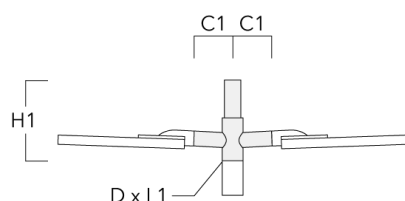

Description	Code produit	C1	D1	D2	D x L1	H1	M1	Poids (kg)	C	H
RE2-540 crosse double	111-0043	200			76 x 130	550		5.30	200	550

Crosses murales et Crosses pour mât RI

Description	Code produit	C1	D1	H1	Poids (kg)	D	H
RI-540 crosse murale ou pour mât (Ø 102-133)	111-0179	212-255	102-133	127	1.85	102-133	110