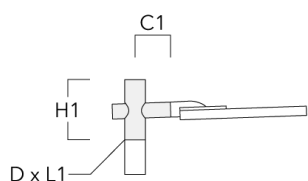

Accessoires d'installation

Crosses pour mât RF

Description	Code produit	C1	D x L1	H1	Poids (kg)	C	H
RF1-540 crosse simple	111-0046	200	76 x 80	200	2.60	200	300

RF2-540 crosse double	111-0047	200	76 x 80	200	3.30	200	300