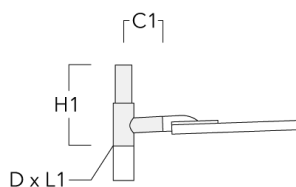

## Crosses murales et Crosses pour mât RE

Description	Code produit	C1	D1	D2	D × L1	H1	M1	Poids (kg)	C	H
RE0-540 crosse murale	111-0084	180	230	195			12	3.20	140	

RE1-540 crosse simple	111-0042	200			76 x 130	550		4.60	200	550
-----------------------	----------	-----	--	--	----------	-----	--	------	-----	-----