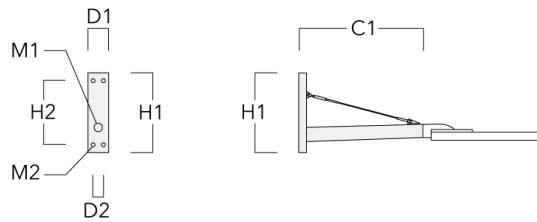

Crosses murales et Crosses pour mât RX

Description	Code produit	C1	D1	D2	D × L1	H1	H2	M1	M2	Poids (kg)
RX0-540 crosse murale	111-0086	1000	140	100		450	385	30	12	5.20

RX1-540 crosse longue simple avec tirant inox	111-0054	1000			76 x 130	550				6.80