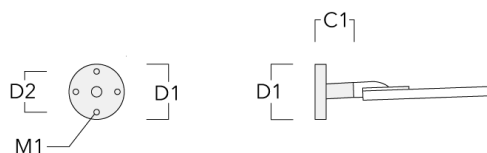

Crosses murales et Crosses pour mât RE

Description	Code produit	C1	D1	D2	D × L1	H1	M1	Poids (kg)	C	H
RE0-540 crosse murale	111-0084	180	230	195			12	3.20	140	

RE1-540 crosse simple	111-0042	200			76 x 130	550		4.60	200	550