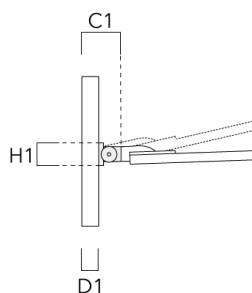

WE-EF LUMIERE

ZAC de Chesnes Nord, 6 Rue de Brisson, CS80330, 38290 Satolas et Bonce - Téléphone: +33 4 74 99 14 44
info.france@we-ef.com - <https://we-ef.com/fr>

Sous réserve de modifications techniques et d'erreurs. - Généré le 23/11/2024