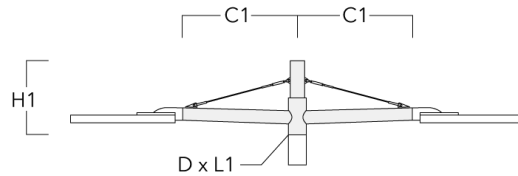

VFL540-SE LED

Description	Code produit	C1	D1	D2	D x L1	H1	H2	M1	M2	Poids (kg)
RX2-540 crosse longue double avec tirant inox	111-0055	1000			76 x 130	550				9.70

Crosses pour mât TB

Description	Code produit	A	D1	D2	L	Poids (kg)
TB-540.60-10 crosse 10°	111-0636	10°	60 x 90	60 x 100	205	0.70