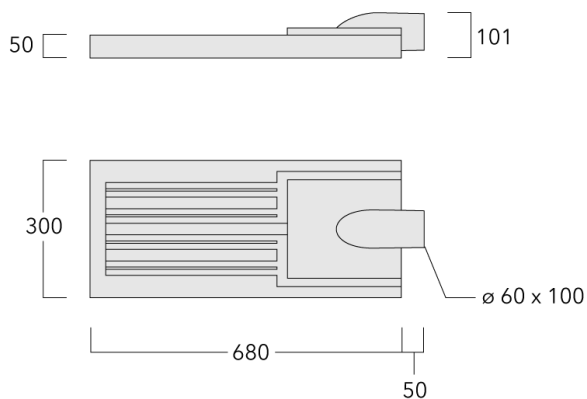

Spécifications

Description du matériel

Corps	Corps en fonte d'aluminium, visserie inox avec traitement PCS
Lentille	Lentille LED en PMMA, technologie OLC® - Vasque polycarbonate technologie RFC®
Couleurs	Peinture poudre disponible avec 35 couleurs différents
Joint	Joint silicone CCG®
Visserie	PCS Inox avec revêtement polymère
IP	IP66
IK	IK08
Protection contre la corrosion	5CE
Surface exposée au vent	0.208 m²

Description électrique

Alimentation électrique	220-240V / 50-60 Hz
Driver	Driver électronique. DALI
Power factor	> 0.9

Informations complémentaires

Durée de vie	Ta=25° L90B10 > 90000h
Classe d'efficacité énergétique	C-D

WE-EF LUMIERE

ZAC de Chesnes Nord, 6 Rue de Brisson, CS80330, 38290 Satolas et Bonce - Téléphone: +33 4 74 99 14 44
info.france@we-ef.com - <https://we-ef.com/fr>

Sous réserve de modifications techniques et d'erreurs. - Généré le 03/04/2025