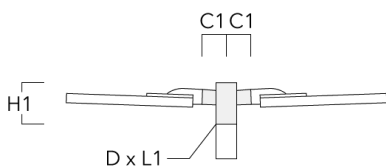

WE-EF LUMIERE

ZAC de Chesnes Nord, 6 Rue de Brisson, CS80330, 38290 Satolas et Bonce - Téléphone: +33 4 74 99 14 44
info.france@we-ef.com - <https://we-ef.com/fr>

Sous réserve de modifications techniques et d'erreurs. - Généré le 23/11/2024