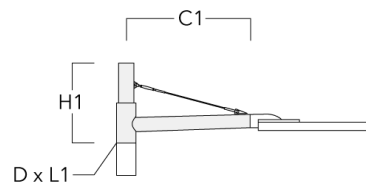

## Crosses murales et Crosses pour mât RX

Description	Code produit	C1	D1	D2	D × L1	H1	H2	M1	M2	Poids (kg)
RX0-540 crosse murale	111-0086	1000	140	100		450	385	30	12	5.20

RX1-540 crosse longue simple avec tirant inox	111-0054	1000			76 x 130	550				6.80
---	----------	------	--	--	----------	-----	--	--	--	------