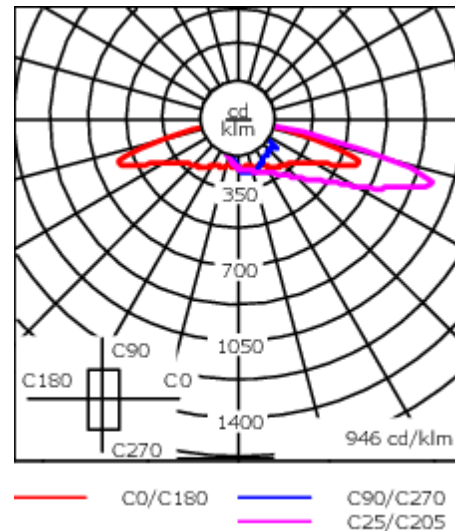

Spécifications

Description du matériel

Corps	Corps en fonte d'aluminium, visserie inox avec traitement PCS
Lentille	Lentille LED en PMMA, technologie OLC® - Vasque polycarbonate technologie RFC®
Couleurs	Peinture poudre disponible avec 35 couleurs différents
Joint	Joint silicone CCG®
Visserie	PCS Inox avec revêtement polymère
IP	IP66
IK	IK08
Protection contre la corrosion	5CE
Surface exposée au vent	0.208 m²

Description électrique

Alimentation électrique	220-240V / 50-60 Hz
Driver	Driver électronique. DALI
Power factor	> 0.9

Informations complémentaires

Durée de vie	Ta=25° L90B10 > 90000h
Classe d'efficacité énergétique	C-D

WE-EF LUMIERE

ZAC de Chesnes Nord, 6 Rue de Brisson, CS80330, 38290 Satolas et Bonce - Téléphone: +33 4 74 99 14 44
info.france@we-ef.com - <https://we-ef.com/fr>

Sous réserve de modifications techniques et d'erreurs. - Généré le 03/04/2025